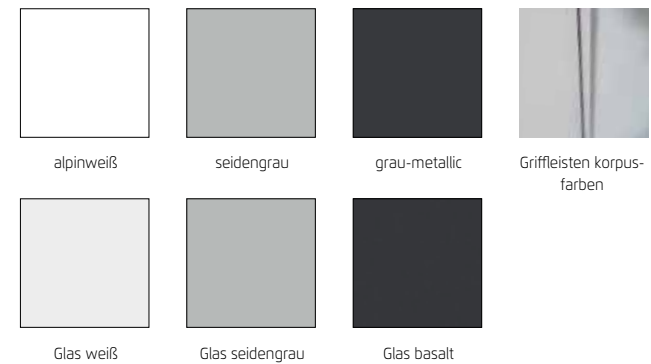

Front/Korpus	Modell-Nr.
	Griffleisten korpusfarben
alpinweiß	AC380
seidengrau	AC381
grau-metallic	AC382
Front Glas weiß/Korpus alpinweiß	AC383
Front Glas seidengrau/Korpus seidengrau	AC384
Front Glas basalt/Korpus grau-metallic	AC385