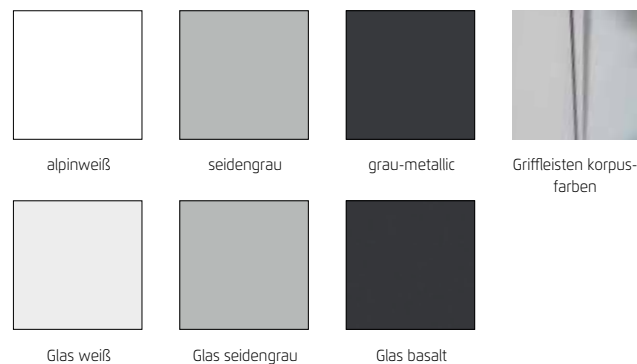

Freudenberg/ Baden, Deutschland

Möbel Letz GmbH
Am Gewerbepark 11
06895 Zahna-Elster

Tel.: 035383 - 6018 50

Fax.: 035383 - 6018 17

Front/Korpus	Modell-Nr.
	Griffleisten korpusfarben
alpinweiß	AC380
seidengrau	AC381
grau-metallic	AC382
Front Glas weiß/Korpus alpinweiß	AC383
Front Glas seidengrau/Korpus seidengrau	AC384
Front Glas basalt/Korpus grau-metallic	AC385

■ Extras für Schränke siehe rauch ORANGE - ZERLEGT Zubehör 1.0.

Lieferant: Rauch Möbelwerke GmbH

Qualitätsmerkmale

rauch ORANGE ZERLEGT

Innenfarbe Dekor-Druck Textline

Fachböden 16 mm stark

Führungsschienen aus Metall, Schwebetürendämpfer optional