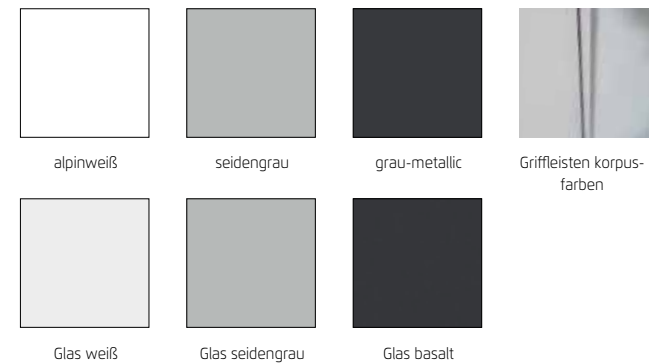

■ Extras für Schränke siehe rauch ORANGE - ZERLEGT Zubehör 1.0.

Lieferant: Rauch Möbelwerke GmbH