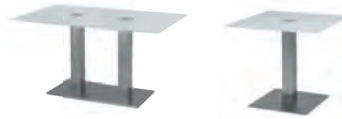

- BLST

Säule schwarz gepulvert
Bodenplatte Edelstahl

- BLBL

Säule schwarz gepulvert
Bodenplatte schwarz
gepulvert

- STBL

Säule Edelstahl
Bodenplatte schwarz
gepulvert

Vierfüßtische & Tischgestell FET

- ST

Edelstahl

- BL

schwarz gepulvert

Die Artikelnummer setzt sich folgendermaßen zusammen:

1. Gestellart	2. Gestellausführung	3. Tischmaß	4. Farbe der Tischplatte
NO1	- STST	- 70	- 3D3

Säulen-Esstische (Höhe ca. 77 cm)

	Glas GREY	Glas WHITE	HPL 3D-Struktur	Glas- Keramik
NO1-...(Farbe Tischgestell) -70-...(Farbe Tischplatte) ca. 70 x 70 cm, Tischgestell mit 1 eckigen Tischsäule				
NO1-...(Farbe Tischgestell) -80-...(Farbe Tischplatte) ca. 80 x 80 cm, Tischgestell mit 1 eckigen Tischsäule				
NO1-...(Farbe Tischgestell) -90-...(Farbe Tischplatte) ca. 90 x 60 cm, Tischgestell mit 1 eckigen Tischsäule				nicht lieferbar
NO1-...(Farbe Tischgestell) -110-...(Farbe Tischplatte) ca. 110 x 65 cm, Tischgestell mit 2 eckigen Tischsäulen				nicht lieferbar
NO1-...(Farbe Tischgestell) -120-...(Farbe Tischplatte) ca. 120 x 70 cm, Tischgestell mit 2 eckigen Tischsäulen				
NO1-...(Farbe Tischgestell) -140-...(Farbe Tischplatte) ca. 140 x 80 cm, Tischgestell mit 2 eckigen Tischsäulen				
NO1-...(Farbe Tischgestell) -160-...(Farbe Tischplatte) ca. 160 x 90 cm, Tischgestell mit 2 eckigen Tischsäulen				
NO1-...(Farbe Tischgestell) -180-...(Farbe Tischplatte) ca. 180 x 90 cm, Tischgestell mit 2 eckigen Tischsäulen				
NO1-...(Farbe Tischgestell) -220-...(Farbe Tischplatte) ca. 220 x 100 cm, Tischgestell mit 2 eckigen Tischsäulen				