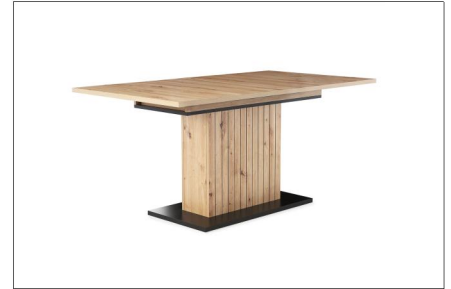

Möbel Letz GmbH
Am Gewerbepark 11
06895 Zahna-Elster

Tel.: 035383 - 6018 50

Fax.: 035383 - 6018 17

Esstisch Hameln, Artisan mit Stuhl Pablo Chenille braun

Artisan/ anthrazit, ca. 160 x 90 cm

Artisan/ anthrazit, ca. 200 x 90 cm

Beschreibung

Praktischer Auszugstisch mit Synchrontechnik im komfortablen Maß 160 – 200 x 90 cm. Das Ganze in der trendigen Optik Artisan setzt Hameln moderne Akzente im Essbereich. Die Einlegeplatte ganz platzsparend im inneren des Tisches verstauen.

Bitte beachten Sie, dass dieses Modell nur für den allgemeinen Wohnbedarf konzipiert wurde und für den gewerblichen Bereich nicht geeignet ist!

Ausführung

Platte: Artisan/ anthrazit, ca. 2,5 cm stark
 Gestell Material: Spanplatte
 Materialart: Spanplatte/ Melamin