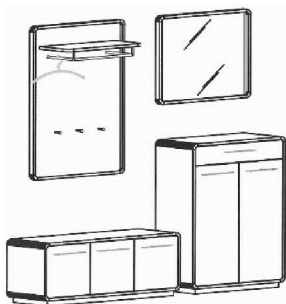

Ausführung

Korpus: Wildeiche furniert/massive Eckprofile
Front: Wildeiche furniert/Lack steingrau ultramatt
Beschläge: Chrom matt

Abmessung

Breite: ca. 220 cm
Höhe: 200 cm
Tiefe: 33 cm

Typen

Typ 898	Dielenschrank	B: 80 x H: 110 x T: 33
Typ 430	Bank	B: 119 x H: 46 x T: 33
Typ 510	Garderobenpaneel	B: 80 x H: 112 x T: 27
Typ 610	Spiegelpaneel	B: 80 x H: 65 x T: 4