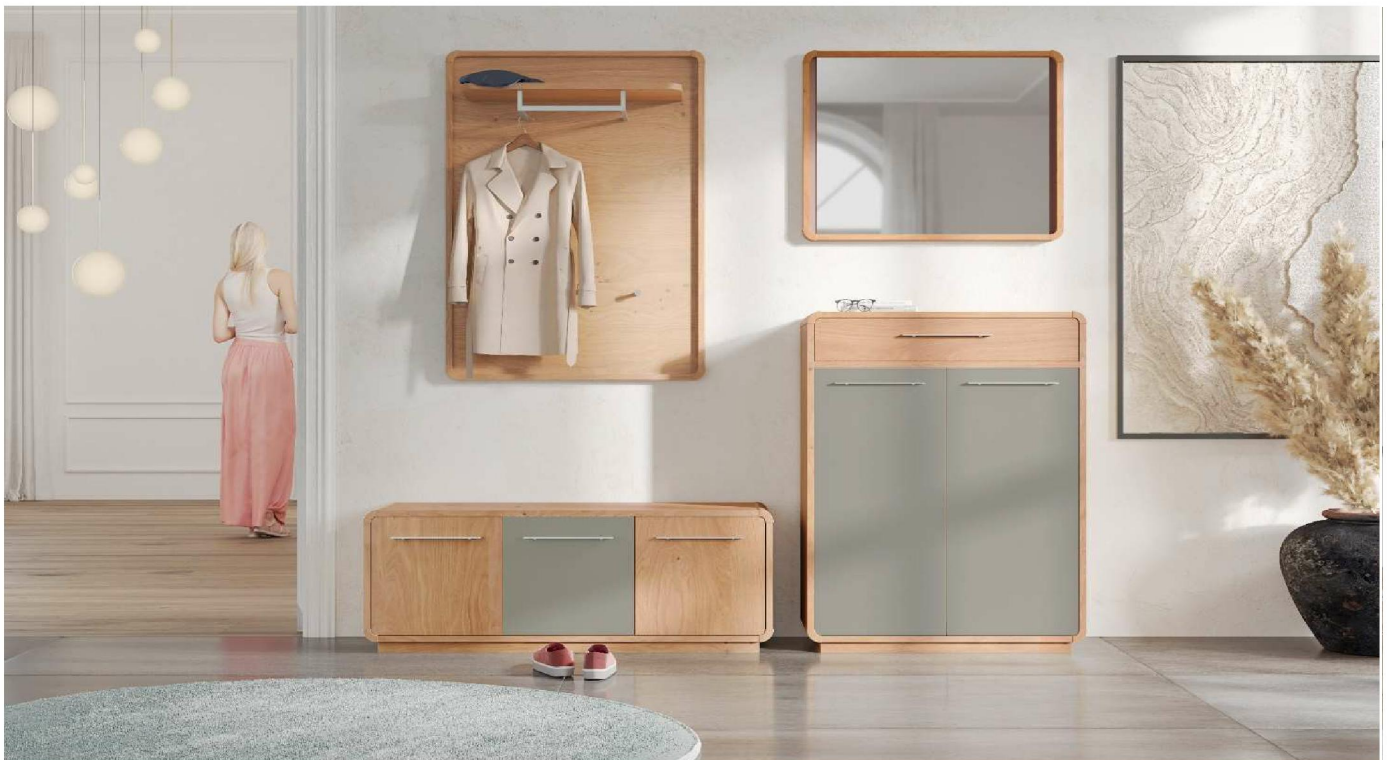

Möbel Letz GmbH
Am Gewerbepark 11
06895 Zahna-Elster

Tel.: 035383 - 6018 50

Fax.: 035383 - 6018 17

Modell REVEN

Set 2

Ausführung

Korpus:	Wildeiche furniert/massive Eckprofile
Front:	Wildeiche furniert/Lack Edelweiß ultramatt
Beschläge:	Chrom matt

Ausführung

Korpus: Wildeiche furniert/massive Eckprofile
 Front: Wildeiche furniert/Lack steingrau ultramatt
 Beschläge: Chrom matt

Abmessung

Breite: ca. 220 cm
 Höhe: 200 cm
 Tiefe: 33 cm

Typen

Typ 898	Dielenschrank	B: 80 x H: 110 x T: 33
Typ 430	Bank	B: 119 x H: 46 x T: 33
Typ 510	Garderobenpaneel	B: 80 x H: 112 x T: 27
Typ 610	Spiegelpaneel	B: 80 x H: 65 x T: 4

Ausführung

Korpus: Wildeiche furniert/massive Eckprofile
 Front: Wildeiche furniert/Lack granitgrau ultramatt
 Beschläge: Chrom matt

Abmessung

Breite: ca. 190 cm
 Höhe: 200 cm
 Tiefe: 33 cm

Typen

Typ 430	Bank	B: 119 x H: 46 x T: 33
Typ 510	Garderobenpaneel	B: 80 x H: 112 x T: 27
Typ 690	Spiegelpaneel	B: 50 x H: 194 x T: 4

Modell REVEN

Set 1

Ausführung

Korpus:	Wildeiche furniert/massive Eckprofile
Front:	Wildeiche furniert/Lack granitgrau ultramatt
Beschläge:	Chrom matt

Abmessung

Breite:	ca. 220 cm
Höhe:	200 cm
Tiefe:	33 cm

Typen