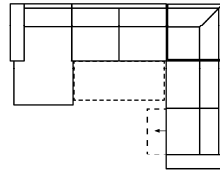

Modell: DEVA

Artikelbezeichnung

10TTL-3FBB-E-3MAR

Vorzugskombination
(incl. 4 Zierkissen)

Breite	-
Höhe	95 cm
Tiefe	-
Sitzhöhe	47 cm
Sitztiefe	-
Liegefläche	275 x 121 cm
Stellfläche	167 x 345 x 268 cm
Stoffgruppe VI	
Stoffgruppe VII	
Stoffgruppe VIII