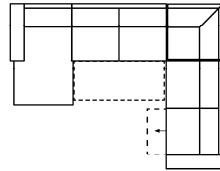

Massangabe ca. in cm	Breite	Höhe	Tiefe	Sitzhöhe	Liegefläche	Stellfläche
DEVA 1OTTL-3FBB-E-3MAR	-	95 cm	-	47 cm	275 x 121 cm	167 x 345 x 268 cm

mögliche Abkürzungen der Typenbezeichnung

- .. L links
- .. R rechts
- .. 3 Sofa 3-sitzig
- .. 2 Sofa2- sitzig
- .. 1 Element / Sessel
- .. ER Ecke mit Relaxfunktion
- .. E Ecke ohne Relaxfunktion
- .. ERZ Ecke mit Relaxfunktion - zerlegbar
- .. BK Bettkasten
- .. F Funktion
- .. BB ohne Armteil
- .. KBB mit Bettkasten, ohne Armteil
- .. OTT Ottomane mit AL. Rechts o. Links
- .. M Motor (elekt. Sitzverstellung)

Alle Maße sind ca. Angaben und unterliegen produktionsbedingten Toleranzen. Die abgebildeten Modelle und Skizzen sind unverbindlich und können sich ändern !

Modell: DEVA

Artikelbezeichnung

10TTL-3FBB-E-3MAR

Vorzugskombination
(incl. 4 Zierkissen)

10TTL-3BB-E-3R

Vorzugskombination
(incl. 4 Zierkissen)

10TTL-3FR

Vorzugskombination
(incl. 2 Zierkissen)

Breite	-
Höhe	95 cm
Tiefe	-
Sitzhöhe	47 cm
Sitztiefe	-
Liegefläche	275 x 121 cm
Stellfläche	167 x 345 x 268 cm
Stoffgruppe VI	
Stoffgruppe VII	
Stoffgruppe VIII	