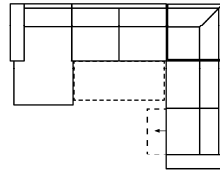

Modell: DEVA

Artikelbezeichnung

10TTL-3FBB-E-3MAR

Vorzugskombination
(incl. 4 Zierkissen)