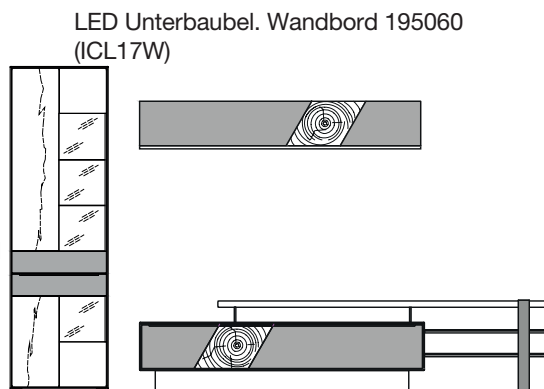

Beleuchtungsbeispiel

LED RW Bel.
Glasböden 195475
2x RWG 4 W

LED Einbaubel.
Fach unten 195001
1xRIO 2,5 W

LED Unterbaubel. Wandbord 195060 (ICL17W)

LED Unterbaubel. Sockel 195060 (ICL 17W)

Beleuchtungsbeispiel: V15466

Bei freihängenden Beleuchtungselementen ist bauseits ein überstreichbarer Kabelkanal einzusetzen.

Bei Bestellung von Beleuchtungszubehör ist ein elektronisches Vorschaltgerät(EVG), sowie ein Funkdimmer erforderlich mit eventuellem Zusatzverteiler erforderlich siehe Seite 34.

- 1x elektr. Vorschaltgerät 60 watt (EVG) 101003
- 1x Funkdimmer 60 Watt 102004
- 1x Zusatzverteiler 102002