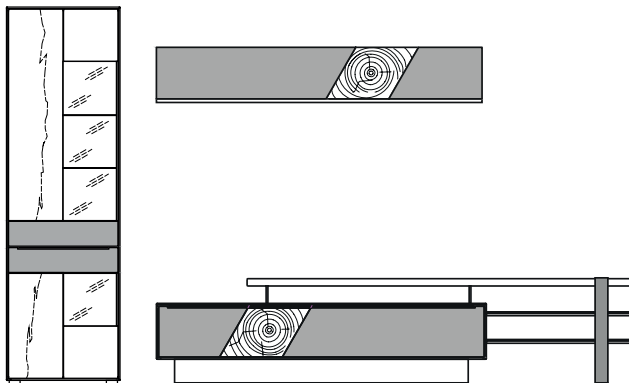

B/H/T 3390 / 2055 / 537 mm

Bestell Nr. V15466

Ausführung:

Korpus: Asteiche bianco geölt und gebürstet
Front: Asteiche bianco geölt und gebürstet
Frontakzent Glas weiß

bestehend aus Typen:

- 1x Vitrine, 1 Holz-/Glastür
- 1x LED Einbaubeleuchtung 195001(RIO 2,5W)
- 2 x LED Glasbodenbeleuchtung 195475 (2xRWG 4 W)
- 1x Lowboard
- 1x LED Unterbaubel. Sockel 195060 (ICL 17 W)
- Kabelmanagement inkl. ALL ON/OFF 195400
- 1x Medienelement
- Kabeldurchlass 195411
- 1x Wandbord
- 1x LED Unterbaubel. Wandbord 195060 (ICL 17 W)
- 1x elektr. Vorschaltgerät 60 W EVG 101003
- 1x Funkdimmer 60 Watt 102004
- 1x Zusatzverteiler 102002