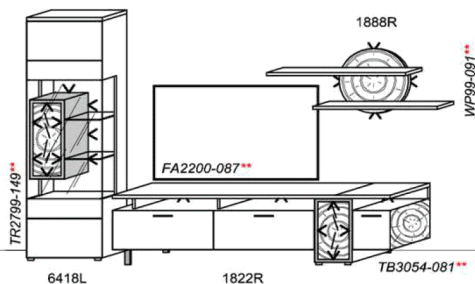

Kombination K012

spiegelseitig zur Abbildung: K912

B: 330,2
H: 206,5
T: 55,7
Watt: 40,8

Stck	Bezeichnung	Bestellnr.	Pr.1
1x	Standelement	6418L	
1x	TV-Unterteil	1822R	
1x	Wandpaneel	1888R	
	K012	Σ	

spiegelseitig zur Abbildung: K912

Empfohlenes zusätzliches Beleuchtungspaket:

1x	Tür-, Rückwandbel.	14,9 W	TR2799-149	
1x	Fachbel.	8,7 W	FA2200-087	
1x	Türbel.	8,1 W	TB3054-081	
1x	Wandpaneelbel.	9,1 W	WP99-091	
1x	Trafo-Set		TRA60	
1x	Fernsteuerung		FS4	

Optionales Zubehör:

1x	Kabeldurchführung	KD2004	

Beleuchtung ohne Trafo. Bitte wählen Sie den passenden Trafo unter Beachtung der Wattleistung in der Zubehörliste aus!
Optional stehen Ihnen weitere Ausstattungsmöglichkeiten in der Zubehörliste zur Verfügung!