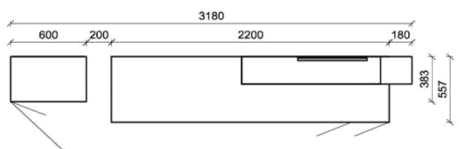

Kombination K012

spiegelseitig zur Abbildung: K912

B: 330,2
H: 206,5
T: 55,7
Watt: 40,8

Stck	Bezeichnung	Bestellnr.	Pr.1
1x	Standelement	6418L	
1x	TV-Unterteil	1822R	
1x	Wandpaneel	1888R	
	K012	Σ	

spiegelseitig zur Abbildung: K912

Empfohlenes zusätzliches Beleuchtungspaket:

1x	Tür-, Rückwandbel.	14,9 W	TR2799-149	
1x	Fachbel.	8,7 W	FA2200-087	
1x	Türbel.	8,1 W	TB3054-081	
1x	Wandpaneelbel.	9,1 W	WP99-091	
1x	Trafo-Set		TRA60	
1x	Fernsteuerung		FS4	

Optionales Zubehör:

1x	Kabeldurchführung	KD2004	

Beleuchtung ohne Trafo. Bitte wählen Sie den passenden Trafo unter Beachtung der Wattleistung in der Zubehörliste aus!
Optional stehen Ihnen weitere Ausstattungsmöglichkeiten in der Zubehörliste zur Verfügung!