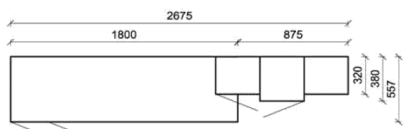

Korpus: Salzkammergut Alteiche natur gebürstet

Hinweis

** = empfohlene Beleuchtung

Kombination K011

spiegelseitig zur Abbildung: K911

B: 267,5
H: 192
T: 55,7
Watt: 40,5

Stck	Bezeichnung	Bestellnr.	Pr.1
1x	TV-Unterteil	1721L	
1x	Hängeelement	2210L	
1x	Hängeelement	3200R	
1x	Hängeelement	2299	
1x	Wandboard	1599	
	K011	Σ	

spiegelseitig zur Abbildung: K911

Empfohlenes zusätzliches Beleuchtungspaket:

1x	Fachbel.	6,8 W	FA1800-068	
1x	Türbel.	8,1 W	TB3054-081	
1x	Türbel.	14,2 W	TB3011-142	
1x	Wandboardbel.	11,4 W	WB1280-114	
1x	Trafo-Set		TRA60	
1x	Fernsteuerung		FS4	

Optionales Zubehör:

1x	Kabeldurchführung	KD2004