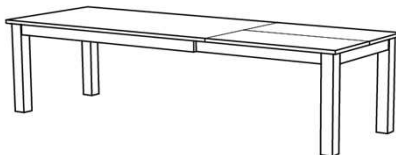

Esszimmertisch ausziehbar

B: 200	B: 180	B: 160
T: 95	T: 95	T: 95
H: 76	H: 76	H: 76

Best.Nr.: TGF20 TGF18 TGF16

Pr.1:

B: 200 - 300	B: 180 - 280	B: 160 - 240
T: 95	T: 95	T: 95
H: 76	H: 76	H: 76

TGA2030 TGA1828 TGA1624