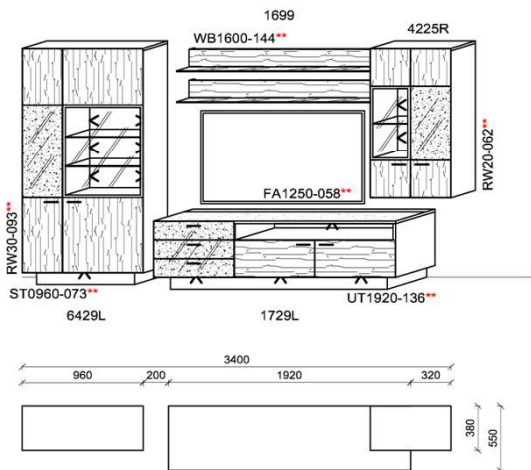

Kombination K005

spiegelseitig zur Abbildung: K905

B: 340
H: 202
T: 55
Watt: 71

Stck	Bezeichnung	Bestellnr.	Pr.
1x	Standelement	6429L-__*	
1x	TV-Unterteil	1729L-__*	
1x	Hängeelement	4225R-__*	
2x	Wandboard	1699	à
		K005	Σ

spiegelseitig zur Abbildung: K905

Empfohlenes zusätzliches Beleuchtungspaket:

1x	Sockelbei.	13,6 W	UT1920-136	
1x	Sockelbel.	7,3 W	ST0960-073	
1x	Rückwandbel.	6,2 W	RW20-062	
1x	Rückwandbel.	9,3 W	RW30-093	
1x	Fachbel.	5,8 W	FA1250-058	
2x	Wandboardbel.	14,4 W	WB1600-144	à
1x	Trafo-Set		TRA60	
1x	Trafo-Set		TRA30	
2x	Fernsteuerung		FS4	à