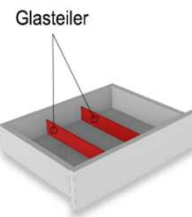

Best.Nr.:

SNR01

Pr.:

Schubkasten Einteilungsset

1 paar Glasteiler für 3 Fächer

Hinweis:

Glasteiler in der Schubkastenbreite variabel einbaubar

Bestellhinweis