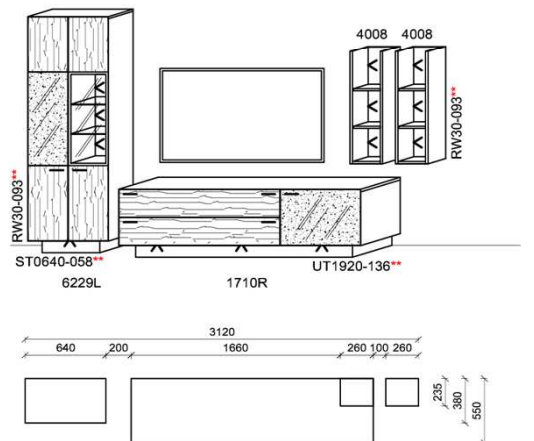

Kombination K003

spiegelseitig zur Abbildung: K903

B: 312
H: 202
T: 55
Watt: 47,3

Stck	Bezeichnung	Bestellnr.	Pr.
1x	Standelement	6229L-__*	
1x	TV-Unterteil	1710R-__*	
2x	Hängeelement	4008	à
	K003	Σ	

spiegelseitig zur Abbildung: K903

Empfohlenes zusätzliches Beleuchtungspaket:

1x	Sockelbel.	13,6 W	UT1920-136
1x	Sockelbel.	5,8 W	ST0640-058
3x	Rückwandbel.	9,3 W	RW30-093 à
1x	Trafo-Set		TRA60
1x	Fernsteuerung		FS4