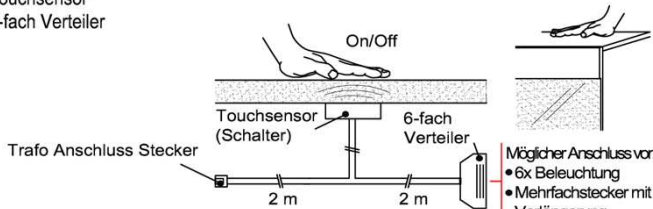

Touchsensor-Set (Lichtschaltung)

Verdeckter Lichtschalter für komfortables Schalten durch Berühren der Korpusoberfläche!

1x Touchsensor
1x 6-fach Verteiler

Bestellhinweis

Belastbar bis max. 30 Watt!
Anschluss von max. 1 Trafo!

Best.Nr.: **TSS01**
Pr.:

Fernsteuerungs-Set (Lichtschaltung)

1x Fernsteuerung (4 Kanal)
1x Steuereinheit für max 1 Trafo