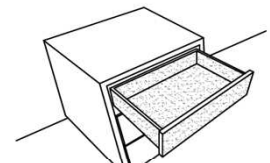

B: 27cm | T: 8cm

Bestellhinweis:

Bitte TV-Unterteil Type angeben!

Best.Nr.: **KD2708**
Pr.:

Schubkasten Vollauszug

1x Schub Vollauszug für uneingeschränkte
Zugriffsmöglichkeit

Bestellhinweis:

Bitte betreffende Type und
Schub angeben!