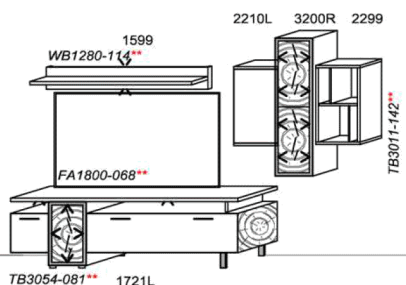

Korpus: Salzkammergut Alteiche natur gebürstet

Hinweis

** = empfohlene Beleuchtung

Kombination K011

spiegelseitig zur Abbildung: K911

Stck	Bezeichnung	Bestellnr.	Pr.1
1x	TV-Unterteil	1721L	
1x	Hängeelement	2210L	
1x	Hängeelement	3200R	
1x	Hängeelement	2299	
1x	Wandboard	1599	
	K011	Σ	

spiegelseitig zur Abbildung: K911

Empfohlenes zusätzliches Beleuchtungspaket:

1x	Fachbel.	6,8 W	FA1800-068
1x	Türbel.	8,1 W	TB3054-081
1x	Türbel.	14,2 W	TB3011-142
1x	Wandboardbel.	11,4 W	WB1280-114
1x	Trafo-Set		TRA60
1x	Fernsteuerung		FS4

Optionales Zubehör:

1x	Kabeldurchführung	KD2004

B: 267,5
H: 192
T: 55,7
Watt: 40,5