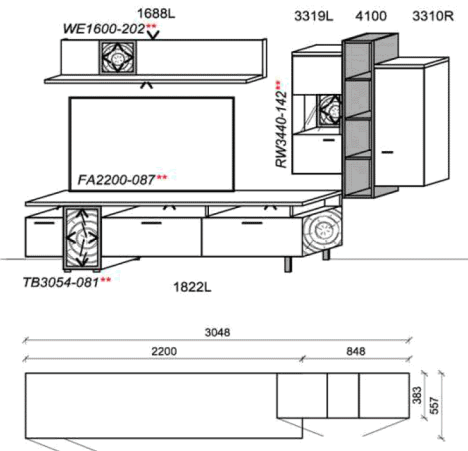

Korpus: Salzkammergut Alteiche natur gebürstet

Hinweis

** = empfohlene Beleuchtung

Kombination K005

spiegelseitig zur Abbildung: K905

Stck	Bezeichnung	Bestellnr.	Pr.1
1x	TV-Unterteil	1822L	
1x	Hängeelement	3319L	
1x	Hängeelement	4100	
1x	Hängeelement	3310R	
1x	Wandboard	1688L	
	K005	Σ	

spiegelseitig zur Abbildung: K905

Empfohlenes zusätzliches Beleuchtungspaket:

1x	Fachbel.	8,7 W	FA2200-087	
1x	Türbel.	8,1 W	TB3054-081	
1x	Rückwandbel.	14,2 W	RW3440-142	
1x	Wandboardbel.	20,2 W	WE1600-202	
1x	Trafo-Set		TRA60	
1x	Fernsteuerung		FS4	

Optionales Zubehör:

1x	Kabeldurchführung	KD2004	

B: 304,8
H: 194
T: 51,2
Watt: 57