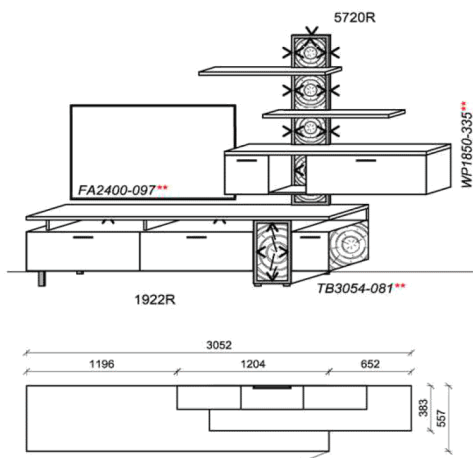

Kombination K002

spiegelseitig zur Abbildung: K902

Stck	Bezeichnung	Bestellnr.	Pr.1
1x	TV-Unterteil	1922R	
1x	Wandpaneelement	5720R	

K002 Σ

spiegelseitig zur Abbildung: K902

Empfohlenes zusätzliches Beleuchtungspaket:

1x	Fachbel.	9,7 W	FA2400-097
1x	Türbel.	8,1 W	TB3054-081
1x	Wandpan.elem.bel.	33,5 W	WP1850-335
1x	Trafo-Set		TRA60
1x	Fernsteuerung		FS4

Optionales Zubehör:

1x	Kabeldurchführung	KD2004	

B: 306,6
H: 204
T: 55,7
Watt: 51,3

Beleuchtung ohne Trafo. Bitte wählen Sie den passenden Trafo unter Beachtung der Wattleistung in der Zubehörliste aus!
Optional stehen Ihnen weitere Ausstattungsmöglichkeiten in der Zubehörliste zur Verfügung!