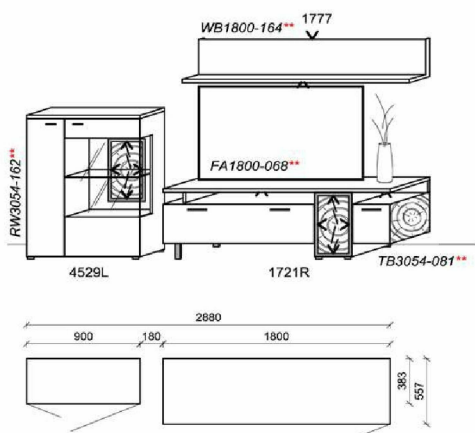

Korpus: Salzkammergut Alteiche natur gebürstet

Hinweis

** = empfohlene Beleuchtung

Kombination K091

spiegelseitig zur Abbildung: K991

Stck	Bezeichnung	Bestellnr.	Pr.1
1x	Standelement	4529L	
1x	TV-Unterteil	1721R	
1x	Wandboard	1777	

K091

spiegelseitig zur Abbildung: K991

Empfohlenes zusätzliches Beleuchtungspaket:

1x	Rückwandbel.	16,2 W	RW3054-162
1x	Fachbel.	6,8 W	FA1800-068
1x	Türbel.	8,1 W	TB3054-081
1x	Wandboardbel.	16,4 W	WB1800-164
1x	Trafo-Set		TRA60
1x	Fernsteuerung		FS4

Optionales Zubehör:

1x	Kabeldurchführung	KD2004

B: 288
H: 187
T: 55,7
Watt: 47,5

Wandboard

Beleuchtungsblende	B: 180
Stelltiefe 20	T: 25
Belastbar bis max. 10 kg	H: 32,6

Best.Nr.: 1777

Pr.1:

Wandb.bel.: WB1800-164	16,4 W
= Summe	16,4 W

Beleuchtung ohne Trafo. Bitte wählen Sie den passenden Trafo unter Beachtung der Wattleistung in der Zubehörliste aus! Optional stehen Ihnen weitere Ausstattungsmöglichkeiten in der Zubehörliste zur Verfügung!