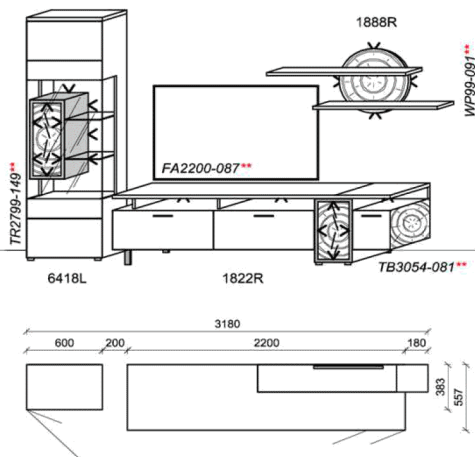

Kombination K012

spiegelseitig zur Abbildung: K912

Stck	Bezeichnung	Bestellnr.	Pr.1
1x	Standelement	6418L	
1x	TV-Unterteil	1822R	
1x	Wandpaneel	1888R	
	K012	Σ	

spiegelseitig zur Abbildung: K912

Empfohlenes zusätzliches Beleuchtungspaket:

1x	Tür-, Rückwandbel.	14,9 W	TR2799-149
1x	Fachbel.	8,7 W	FA2200-087
1x	Türbel.	8,1 W	TB3054-081
1x	Wandpaneelbel.	9,1 W	WP99-091
1x	Trafo-Set		TRA60
1x	Fernsteuerung		FS4

Optionales Zubehör:

1x	Kabeldurchführung	KD2004

B: 330,2
H: 206,5
T: 55,7
Watt: 40,8

Beleuchtung ohne Trafo. Bitte wählen Sie den passenden Trafo unter Beachtung der Wattleistung in der Zubehörliste aus!
Optional stehen Ihnen weitere Ausstattungsmöglichkeiten in der Zubehörliste zur Verfügung!