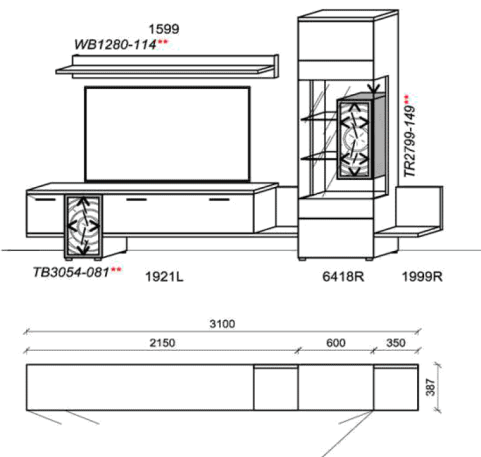

Kombination K010

spiegelseitig zur Abbildung: K910

Stck	Bezeichnung	Bestellnr.	Pr.1
1x	TV-Unterteil	1921L	
1x	Standelement	6418R	
1x	Anbauboden	1999R	
1x	Wandboard	1599	
		K010	Σ

spiegelseitig zur Abbildung: K910

Empfohlenes zusätzliches Beleuchtungspaket:

1x	Türbel.	8,1 W	TB3054-081
1x	Tür-, Rückwandbel.	14,9 W	TR2799-149
1x	Wandboardbel.	11,4 W	WB1280-114
1x	Trafo-Set		TRA60
1x	Fernsteuerung		FS4

Optionales Zubehör:

1x	Kabeldurchführung	KD2004

B: 310
H: 206,5
T: 38,7
Watt: 34,4

Beleuchtung ohne Trafo. Bitte wählen Sie den passenden Trafo unter Beachtung der Wattleistung in der Zubehörliste aus!
Optional stehen Ihnen weitere Ausstattungsmöglichkeiten in der Zubehörliste zur Verfügung!