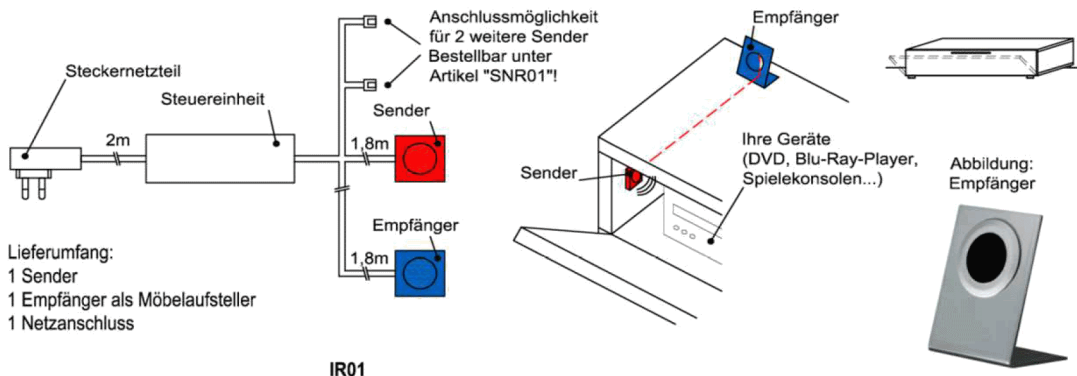

IR- Repeater (Funkübertragungs-Set)

Der Infrarot-Repeater ermöglicht Ihnen bei geschlossener Möbelklappe die dahinter stehenden Geräte anzusteuern.

Funktion:
Das Infrarot-Signal Ihrer Fernbedienung wird vom Empfänger aufgenommen und über den Sender in das jeweilige Möbelfach an Ihre Geräte weitergeleitet.

Anwendung:
Signalweiterleitung für Fernseher, Hifi-Anlagen, Spielekonsolen, DVD- & Blu-Ray-Player!

Lieferumfang:
1 Sender
1 Empfänger als Möbelaufsteller
1 Netzanschluss

Anschlussmöglichkeit für 2 weitere Sender
Bestellbar unter Artikel "SNR01"!

Best.Nr.:

IR01

Pr.1:

IR- Repeater Zusatzsender

1 Sender

Zusatzsender für die Signalübertragung in weiteren Multimediafächern!

Best.Nr.:

SNR01

Pr.1:

Schubkasten Einteilungsset

1 paar Glasteiler für 3 Fächer

Hinweis:
Glasteiler in der Schubkastenbreite variabel einbaubar

Bestellhinweis
Bitte betreffende Type und Schub angeben!

Best.Nr.:

SE02

Pr.1: