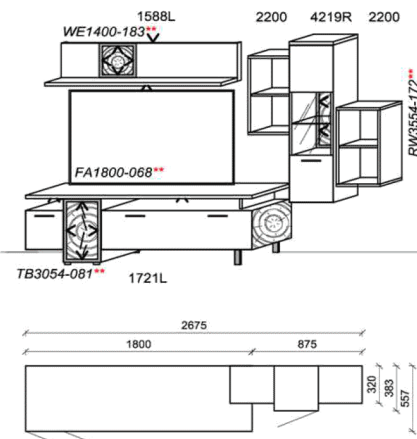

Kombination K006

spiegelseitig zur Abbildung: K906

Stck	Bezeichnung	Bestellnr.	Pr.1
1x	TV-Unterteil	1721L	
2x	Hängeelement	2200	à
1x	Hängeelement	4219R	
1x	Wandboard	1588L	
	K006	Σ	

spiegelseitig zur Abbildung: K906

Empfohlenes zusätzliches Beleuchtungspaket:

1x	Fachbel.	6,8 W	FA1800-068	
1x	Türbel.	8,1 W	TB3054-081	
1x	Rückwandbel.	17,2 W	RW3554-172	
1x	Wandboardbel.	18,3 W	WE1400-183	
1x	Trafo-Set		TRA60	
1x	Fernsteuerung		FS4	

Optionales Zubehör:

1x	Kabeldurchführung	KD2004	

B: 267,5
H: 187
T: 55,7
Watt: 50,4

Beleuchtung ohne Trafo. Bitte wählen Sie den passenden Trafo unter Beachtung der Wattleistung in der Zubehörliste aus!
Optional stehen Ihnen weitere **Ausstattungsöglichkeiten** in der **Zubehörliste** zur Verfügung!