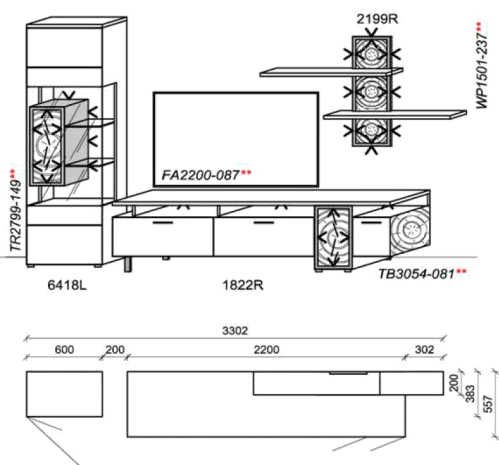

Korpus: Salzkammergut Alteiche natur gebürstet

Hinweis

** = empfohlene Beleuchtung

Kombination K009

spiegelseitig zur Abbildung: K909

Stck	Bezeichnung	Bestellnr.	Pr.1
1x	Standelement	6418L	
1x	TV-Unterteil	1822R	
1x	Wandpaneel	2199R	
		K009	VZ:

spiegelseitig zur Abbildung: K909

Empfohlenes zusätzliches Beleuchtungspaket:

1x	Tür-, Rückwandbel.	14,9 W	TR2799-149
1x	Fachbel.	8,7 W	FA2200-087
1x	Türbel.	8,1 W	TB3054-081
1x	Wandpaneelbel.	23,7 W	WP1501-237
1x	Trafo-Set		TRA60
1x	Fernsteuerung		FS4

Optionales Zubehör:

1x	Kabeldurchführung	KD2004

B: 330,2
H: 206,5
T: 55,7
Watt: 55,4