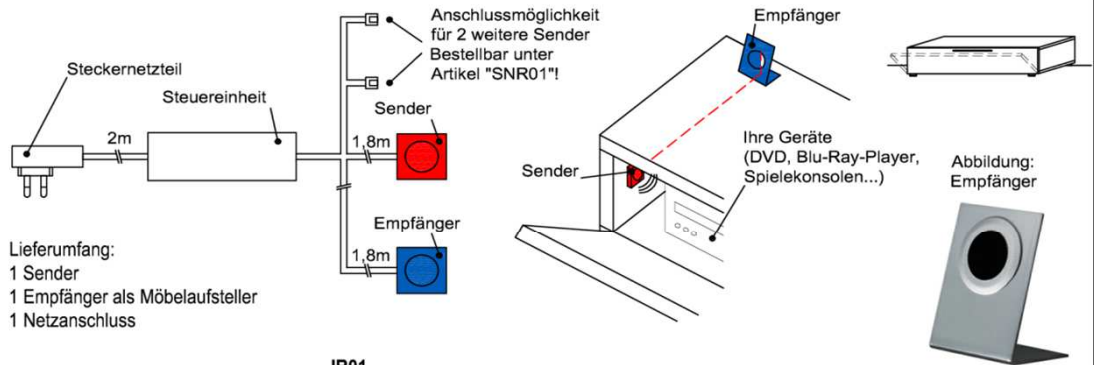

Pr. Kernsteiche natur gebürstet

Hinweis

= Akzentglas

* Best.Nr.: Snow = SN | Terra = TR | Schiefergrau = SG

IR- Repeater (Funkübertragungs-Set)

Der Infrarot-Repeater ermöglicht Ihnen bei geschlossener Möbelklappe die dahinter stehenden Geräte anzusteuern.

Funktion:
Das Infrarot-Signal Ihrer Fernbedienung wird vom Empfänger aufgenommen und über den Sender in das jeweilige Möbelfach an Ihre Geräte weitergeleitet.

Anwendung:
Signalweiterleitung für Fernseher, Hifi-Anlagen, Spielekonsolen, DVD- & Blu-Ray-Player!

Lieferumfang:
1 Sender
1 Empfänger als Möbelaufsteller
1 Netzanschluss

Best.Nr.:

IR01

Pr.:

IR- Repeater Zusatzsender

1 Sender

Zusatzsender für die Signalübertragung in weiteren Multimediafächern!

Best.Nr.:

SNR01

Pr.:

Schubkasten Einteilungsset

1 paar Glasteiler für 3 Fächer

Hinweis:

Glasteiler in der Schubkastenbreite variabel einbaubar

Bestellhinweis
Bitte betreffende Type und Schub angeben!

Best.Nr.:

SE02

Pr.: