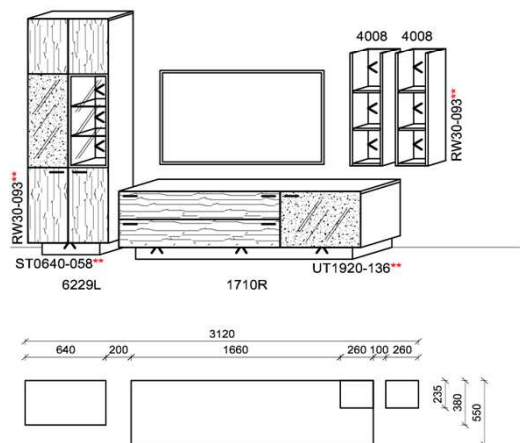

Kombination K003

spiegelseitig zur Abbildung: K903

Stck	Bezeichnung	Bestellnr.	Pr.
1x	Standelement	6229L-__*	
1x	TV-Unterteil	1710R-__*	
2x	Hängeelement	4008	à
	K003	Σ	

spiegelseitig zur Abbildung: K903

Empfohlenes zusätzliches Beleuchtungspaket:

1x	Sockelbel.	13,6 W	UT1920-136	
1x	Sockelbel.	5,8 W	ST0640-058	
3x	Rückwandbel.	9,3 W	RW30-093	à
1x	Trafo-Set		TRA60	
1x	Fernsteuerung		FS4