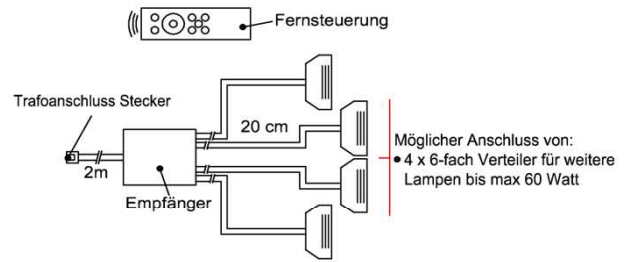

Warnhinweis:

Belastbar bis max. 60 Watt!

Best.Nr.: **FS4**
Pr.:

Kabeldurchführung (rund)

1x Kabeldurchführung Silber matt
mit Bürstenabdichtung für Holzböden

Durchlassbohrung auf Abdeckplatte hinten mittig!

Ø: 6 cm

Bestellhinweis:

Bitte TV-Unterteil Type angeben!

Best.Nr.: **KD06**
Pr.:

Kabeldurchführung (eckig)

1x Kabeldurchführung Silber matt
mit Bürstenabdichtung für Holzböden

Durchlassbohrung auf Abdeckplatte hinten mittig!

B: 27cm | T: 8cm

Bestellhinweis:

Bitte TV-Unterteil Type angeben!

Best.Nr.: **KD2708**
Pr.:

Schubkasten Vollauszug

1x Schub Vollauszug für uneingeschränkte
Zugriffsmöglichkeit

Bestellhinweis:

Bitte betreffende Type und
Schub angeben!

Best.Nr.: **SKV01**
Pr.:

TV Glasaufsatz

Glas wahlweise in Schiefergrau
oder Terra getönt.

B: 65 cm
T: 40 cm
H: 12 cm

Glasfarbe
Schiefergrau

Glasfarbe
Terra getönt

Best.Nr.: **0199**   **0188**
Pr.:

Klappe

Austausch 1x Schub gegen 1x Klappe

Bestellhinweis:

Bitte betreffende Type und
Schub angeben!

Best.Nr.: **KL01**
Pr.:

Besteckeinsatz

1x Besteckeinsatz für Sideboardschubkasten

B: 40,9 cm
T: 30,9 cm
H: 5,0 cm

B: 30,9 cm
T: 30,9 cm
H: 5,0 cm

Best.Nr.: **BE409**   **BE309**
Pr.: