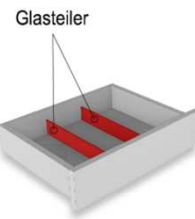

Bestellhinweis
Bitte betreffende Type und Schub angeben!

Best.Nr.:

SE02

Pr.: