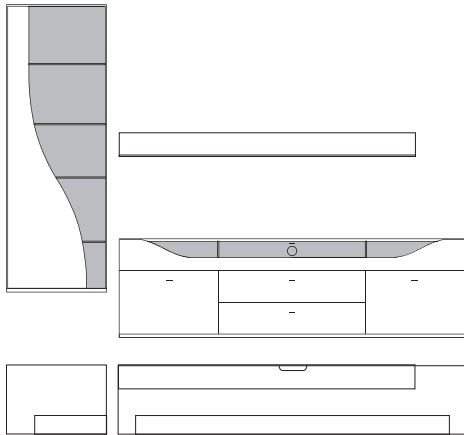

B:ca. 287 cm H:216 cm T:42,5 cm

9890 Vorschlag bestehend aus:

Vitrine, 1 Tür links angeschlagen mit geschwungenem Klarglaseinsatz, Rückwand hinter Glas in **Absetzung**, 5 Glasböden
Unterteil, 2 hohe Schubkästen außen, 2 Schubkästen mittig,
1 Klappe mit Klarglaseinsatz, Rückwand hinter Glas in **Absetzung**, zwei Glasstütze, Kabelführung im Abdeckblatt und Kabeldurchlass mittig.
Wandbord in Korpusausführung mit Klarglasboden

9891 wie oben jedoch spiegelbildlich

gegen Aufpreis:

- 701306** 6er Satz LED Mini-Strahler
Beleuchtungssteuerung durch Funkfernbedienung
- 701313** 3er Satz LED Einbaustrahler Unterteil
Beleuchtungssteuerung durch Funkfernbedienung
- 701328** LED Wandbordhinterleuchtung 180 cm
Beleuchtungssteuerung durch Funkfernbedienung
- 0606** 4-Kanal Funkfernbedienung mit 2 Empfängern (bis zu 4 Empfänger möglich).
Empfänger mit 6 Anschlüssen (bis zu 6 Beleuchtungen gleichzeitig schaltbar)

Front	Korpus	Absetzung
Lack	Lack	
Lack	Lack	Lack
Lack	Lack	Furnier

Ansicht

Bestell-Warenbeschreibung
Nr.

B:ca. 287 cm H:216 cm T:42,5 cm

9910 Vorschlag bestehend aus:

Hängeschrank, 1 Tür links angeschlagen mit geschwungenem Klarglaseinsatz,
Rückwand hinter Glas in **Absetzung**, 5 Glasböden
Unterteil, 2 hohe Schubkästen außen, 2 Schubkästen mittig,
1 Klappe mit Klarglaseinsatz, Rückwand hinter Glas in **Absetzung**,
zwei Glasstütze, Kabelführung im Abdeckblatt
und Kabeldurchlass mittig.
Wandbord in Korpusausführung mit Klarglasboden

B:ca. 348 cm H:216 cm T:42,5 cm

9900 Vorschlag bestehend aus:

Vitrine, 1 Tür links angeschlagen mit geschwungenem Klarglaseinsatz,
Rückwand hinter Glas in **Absetzung**, 5 Glasböden
Unterteil, 2 hohe Schubkästen außen, 2 Schubkästen mittig,
1 Klappe mit Klarglaseinsatz, Rückwand hinter Glas in **Absetzung**,
zwei Glasstütze, Kabelführung im Abdeckblatt
und Kabeldurchlass mittig.
Hängeelement 1 Klappe mit Klarglaseinsatz,
Rückwand hinter Glas in **Absetzung**, ein Glasboden