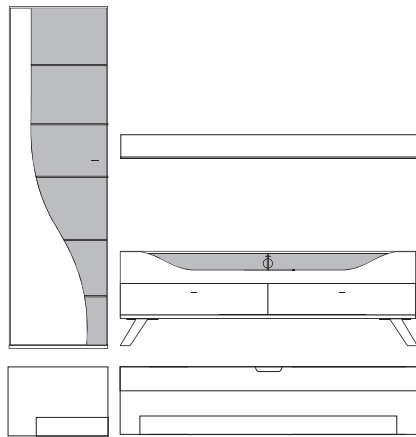

B:ca. 280 cm H:ca. 200 cm T:42,5 cm

9860 Vorschlag bestehend aus:

Unterteil mit 2 hohen Schubkästen außen, 2 Schubkästen mittig, 1 Klappe mit Klarglaseinsatz, Rückwand hinter Glas in **Absetzung**, zwei Glasstütze, Kabelführung im Abdeckblatt und Kabeldurchlass mittig. Wandbord in Korpusausführung mit Klarglasboden Hängeelement 1 Klappe mit Klarglaseinsatz, Rückwand hinter Glas in **Absetzung**, ein Glasboden

Front	Korpus	Absetzung
Lack	Lack	
Lack	Lack	Lack
Lack	Lack	Furnier

Ansicht

Bestell- Warenbeschreibung
Nr.

B:ca. 257 cm H:216 cm T:42,5 cm

9870 Vorschlag bestehend aus:

Vitrine, 1 Tür links angeschlagen mit geschwungenem Klarglaseinsatz, Rückwand hinter Glas in **Absetzung**, 5 Glasböden Unterteil auf Chromfüßen, 2 Schubkästen, 1 Klappe mit Klarglaseinsatz, Rückwand hinter Glas in **Absetzung**, eine Glasstütze, Kabelführung im Abdeckblatt und Kabeldurchlass mittig. Wandbord in Korpusausführung mit Klarglasboden