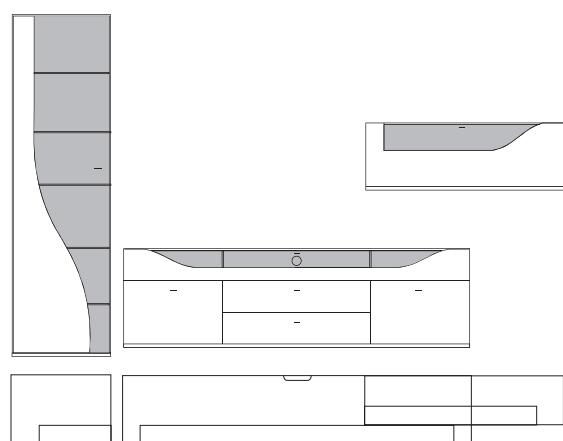

B:ca. 280 cm H:ca. 200 cm T:42,5 cm

9860 Vorschlag bestehend aus:

Unterteil mit 2 hohen Schubkästen außen, 2 Schubkästen mittig, 1 Klappe mit Klarglaseinsatz, Rückwand hinter Glas in **Absetzung**, zwei Glasstütze, Kabelführung im Abdeckblatt und Kabeldurchlass mittig. Wandbord in Korpusausführung mit Klarglasboden Hängeelement 1 Klappe mit Klarglaseinsatz, Rückwand hinter Glas in **Absetzung**, ein Glasboden

B:ca. 287 cm H:216 cm T:42,5 cm

9890 Vorschlag bestehend aus:

Vitrine, 1 Tür links angeschlagen mit geschwungenem Klarglaseinsatz, Rückwand hinter Glas in **Absetzung**, 5 Glasböden Unterteil, 2 hohe Schubkästen außen, 2 Schubkästen mittig, 1 Klappe mit Klarglaseinsatz, Rückwand hinter Glas in **Absetzung**, zwei Glasstütze, Kabelführung im Abdeckblatt und Kabeldurchlass mittig. Wandbord in Korpusausführung mit Klarglasboden

Front	Korpus	Absetzung
Lack	Lack	
Lack	Lack	Lack
Lack	Lack	Furnier

Ansicht

Bestell-Warenbeschreibung
Nr.

B:ca. 287 cm H:216 cm T:42,5 cm

9910 Vorschlag bestehend aus:

Hängeschrank, 1 Tür links angeschlagen mit geschwungenem Klarglaseinsatz,
Rückwand hinter Glas in **Absetzung**, 5 Glasböden
Unterteil, 2 hohe Schubkästen außen, 2 Schubkästen mittig,
1 Klappe mit Klarglaseinsatz, Rückwand hinter Glas in **Absetzung**,
zwei Glasstütze, Kabelführung im Abdeckblatt
und Kabeldurchlass mittig.
Wandbord in Korpusausführung mit Klarglasboden

B:ca. 348 cm H:216 cm T:42,5 cm

9900 Vorschlag bestehend aus:

Vitrine, 1 Tür links angeschlagen mit geschwungenem Klarglaseinsatz,
Rückwand hinter Glas in **Absetzung**, 5 Glasböden
Unterteil, 2 hohe Schubkästen außen, 2 Schubkästen mittig,
1 Klappe mit Klarglaseinsatz, Rückwand hinter Glas in **Absetzung**,
zwei Glasstütze, Kabelführung im Abdeckblatt
und Kabeldurchlass mittig.
Hängeelement 1 Klappe mit Klarglaseinsatz,
Rückwand hinter Glas in **Absetzung**, ein Glasboden