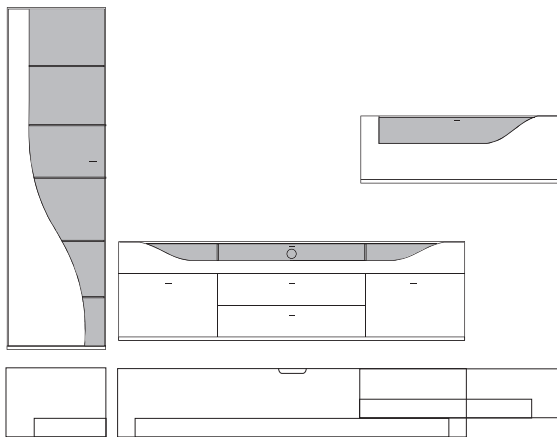

B:ca. 280 cm H:ca. 200 cm T:42,5 cm

9860 Vorschlag bestehend aus:

Unterteil mit 2 hohen Schubkästen außen, 2 Schubkästen mittig, 1 Klappe mit Klarglaseinsatz, Rückwand hinter Glas in **Absetzung**, zwei Glasstütze, Kabelführung im Abdeckblatt und Kabeldurchlass mittig. Wandbord in Korpusausführung mit Klarglasboden Hängeelement 1 Klappe mit Klarglaseinsatz, Rückwand hinter Glas in **Absetzung**, ein Glasboden

B:ca. 287 cm H:216 cm T:42,5 cm

9890 Vorschlag bestehend aus:

Vitrine, 1 Tür links angeschlagen mit geschwungenem Klarglaseinsatz, Rückwand hinter Glas in **Absetzung**, 5 Glasböden
Unterteil, 2 hohe Schubkästen außen, 2 Schubkästen mittig,
1 Klappe mit Klarglaseinsatz, Rückwand hinter Glas in **Absetzung**, zwei Glasstütze, Kabelführung im Abdeckblatt und Kabeldurchlass mittig.
Wandbord in Korpusausführung mit Klarglasboden

Front	Korpus	Absetzung
Lack	Lack	
Lack	Lack	Lack
Lack	Lack	Furnier

Ansicht

Bestell-Warenbeschreibung
Nr.

B:ca. 287 cm H:216 cm T:42,5 cm

9910 Vorschlag bestehend aus:

Hängeschrank, 1 Tür links angeschlagen mit geschwungenem Klarglaseinsatz,
Rückwand hinter Glas in **Absetzung**, 5 Glasböden
Unterteil, 2 hohe Schubkästen außen, 2 Schubkästen mittig,
1 Klappe mit Klarglaseinsatz, Rückwand hinter Glas in **Absetzung**,
zwei Glasstütze, Kabelführung im Abdeckblatt
und Kabeldurchlass mittig.
Wandbord in Korpusausführung mit Klarglasboden

B:ca. 348 cm H:216 cm T:42,5 cm

9900 Vorschlag bestehend aus:

Vitrine, 1 Tür links angeschlagen mit geschwungenem Klarglaseinsatz,
Rückwand hinter Glas in **Absetzung**, 5 Glasböden
Unterteil, 2 hohe Schubkästen außen, 2 Schubkästen mittig,
1 Klappe mit Klarglaseinsatz, Rückwand hinter Glas in **Absetzung**,
zwei Glasstütze, Kabelführung im Abdeckblatt
und Kabeldurchlass mittig.
Hängeelement 1 Klappe mit Klarglaseinsatz,
Rückwand hinter Glas in **Absetzung**, ein Glasboden