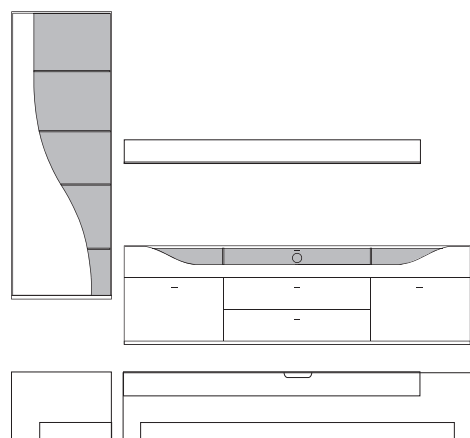

B:ca. 287 cm H:216 cm T:42,5 cm

9890 Vorschlag bestehend aus:

Vitrine, 1 Tür links angeschlagen mit geschwungenem Klarglaseinsatz, Rückwand hinter Glas in **Absetzung**, 5 Glasböden Unterteil, 2 hohe Schubkästen außen, 2 Schubkästen mittig, 1 Klappe mit Klarglaseinsatz, Rückwand hinter Glas in **Absetzung**, zwei Glasstütze, Kabelführung im Abdeckblatt und Kabeldurchlass mittig. Wandbord in Korpusausführung mit Klarglasboden

9891 wie oben jedoch spiegelbildlich

gegen Aufpreis:

- 701306** 6er Satz LED Mini-Strahler
Beleuchtungssteuerung durch Funkfernbedienung
- 701313** 3er Satz LED Einbaustrahler Unterteil
Beleuchtungssteuerung durch Funkfernbedienung
- 701328** LED Wandbordhinterleuchtung 180 cm
Beleuchtungssteuerung durch Funkfernbedienung
- 0606** 4-Kanal Funkfernbedienung mit 2 Empfängern (bis zu 4 Empfänger möglich).
Empfänger mit 6 Anschlüssen (bis zu 6 Beleuchtungen gleichzeitig schaltbar)

Front	Korpus	Absetzung
Lack	Lack	
Lack	Lack	Lack
Lack	Lack	Furnier

Ansicht

Bestell-Warenbeschreibung
Nr.

B:ca. 287 cm H:216 cm T:42,5 cm

9910 Vorschlag bestehend aus:

Hängeschrank, 1 Tür links angeschlagen mit geschwungenem Klarglaseinsatz,
Rückwand hinter Glas in **Absetzung**, 5 Glasböden
Unterteil, 2 hohe Schubkästen außen, 2 Schubkästen mittig,
1 Klappe mit Klarglaseinsatz, Rückwand hinter Glas in **Absetzung**,
zwei Glasstütze, Kabelführung im Abdeckblatt
und Kabeldurchlass mittig.
Wandbord in Korpusausführung mit Klarglasboden