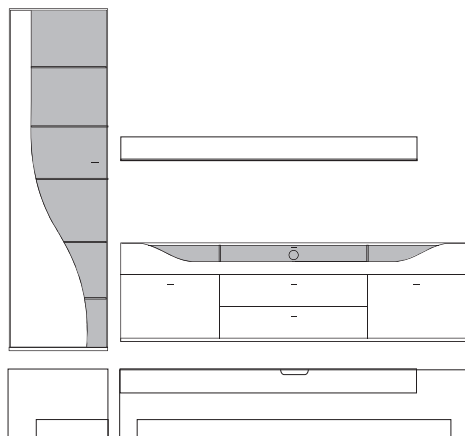

B:ca. 280 cm H:ca. 200 cm T:42,5 cm

9860 Vorschlag bestehend aus:

Unterteil mit 2 hohen Schubkästen außen, 2 Schubkästen mittig, 1 Klappe mit Klarglaseinsatz, Rückwand hinter Glas in **Absetzung**, zwei Glasstütze, Kabelführung im Abdeckblatt und Kabeldurchlass mittig. Wandbord in Korpusausführung mit Klarglasboden Hängeelement 1 Klappe mit Klarglaseinsatz, Rückwand hinter Glas in **Absetzung**, ein Glasboden

Front	Korpus	Absetzung
Lack	Lack	
Lack	Lack	Lack
Lack	Lack	Furnier

Ansicht

Bestell- Warenbeschreibung
Nr.

B:ca. 257 cm H:216 cm T:42,5 cm

9870 Vorschlag bestehend aus:

Vitrine, 1 Tür links angeschlagen mit geschwungenem Klarglaseinsatz, Rückwand hinter Glas in **Absetzung**, 5 Glasböden Unterteil auf Chromfüßen, 2 Schubkästen, 1 Klappe mit Klarglaseinsatz, Rückwand hinter Glas in **Absetzung**, eine Glasstütze, Kabelführung im Abdeckblatt und Kabeldurchlass mittig. Wandbord in Korpusausführung mit Klarglasboden

B:ca. 287 cm H:216 cm T:42,5 cm

9890 Vorschlag bestehend aus:

Vitrine, 1 Tür links angeschlagen mit geschwungenem Klarglaseinsatz, Rückwand hinter Glas in **Absetzung**, 5 Glasböden Unterteil, 2 hohe Schubkästen außen, 2 Schubkästen mittig, 1 Klappe mit Klarglaseinsatz, Rückwand hinter Glas in **Absetzung**, zwei Glasstütze, Kabelführung im Abdeckblatt und Kabeldurchlass mittig. Wandbord in Korpusausführung mit Klarglasboden