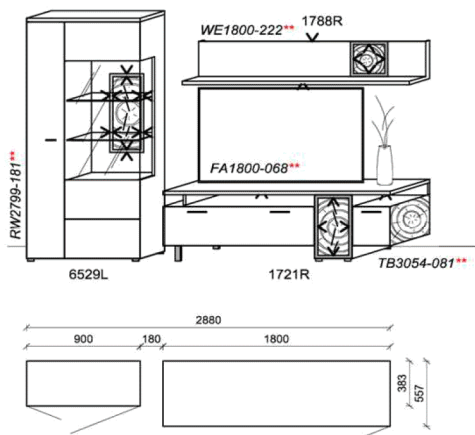

Korpus: Salzkammergut Alteiche natur gebürstet

Hinweis

** = empfohlene Beleuchtung

Kombination K013

spiegelseitig zur Abbildung: K913

Stck	Bezeichnung	Bestellnr.	Pr.1
1x	Standelement	6529L	
1x	TV-Unterteil	1721R	
1x	Wandboard	1788R	

K013   Σ

spiegelseitig zur Abbildung: K913

Empfohlenes zusätzliches Beleuchtungspaket:

1x	Rückwandbel.	18,1 W	RW2799-181	
1x	Fachbel.	6,8 W	FA1800-068	
1x	Türbel.	8,1 W	TB3054-081	
1x	Wandboardbel.	22,2 W	WE1800-222	
1x	Trafo-Set		TRA60	
1x	Fernsteuerung		FS4	

Optionales Zubehör:

1x	Kabeldurchführung	KD2004	

B: 288
H: 187
T: 55,7
Watt: 55,2