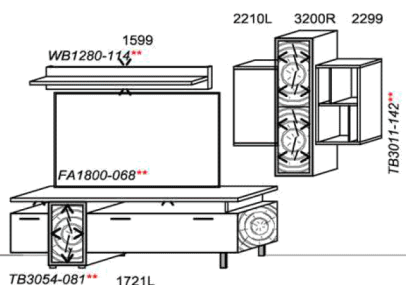

Korpus: Salzkammergut Alteiche natur gebürstet

Hinweis

** = empfohlene Beleuchtung

Kombination K011

spiegelseitig zur Abbildung: K911

Stck	Bezeichnung	Bestellnr.	Pr.1
1x	TV-Unterteil	1721L	
1x	Hängeelement	2210L	
1x	Hängeelement	3200R	
1x	Hängeelement	2299	
1x	Wandboard	1599	
	K011	Σ	

spiegelseitig zur Abbildung: K911

Empfohlenes zusätzliches Beleuchtungspaket:

1x	Fachbel.	6,8 W	FA1800-068	
1x	Türbel.	8,1 W	TB3054-081	
1x	Türbel.	14,2 W	TB3011-142	
1x	Wandboardbel.	11,4 W	WB1280-114	
1x	Trafo-Set		TRA60	
1x	Fernsteuerung		FS4	

Optionales Zubehör:

1x	Kabeldurchführung	KD2004	

B: 267,5

H: 192

T: 55,7

Watt: 40,5