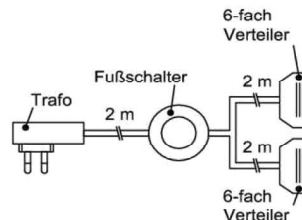

Trafo-Set 60 Watt

- 1x Fußschalter
- 1x Trafo 60 Watt
- 2x 6-fach Verteiler