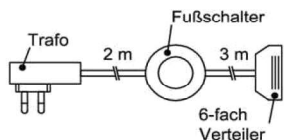

Trafo-Set 15 Watt

- 1x Fußschalter
- 1x Trafo 15 Watt
- 1x 6-fach Verteiler

Best.Nr.: TRA15

Pr.1: