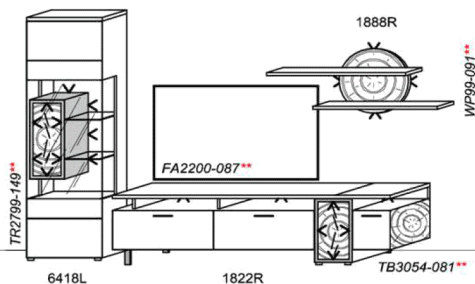

Kombination K012

spiegelseitig zur Abbildung: K912

Stck	Bezeichnung	Bestellnr.	Pr.1
1x	Standelement	6418L	
1x	TV-Unterteil	1822R	
1x	Wandpaneel	1888R	
	K012	Σ	

spiegelseitig zur Abbildung: K912

Empfohlenes zusätzliches Beleuchtungspaket:

1x	Tür-, Rückwandbel.	14,9 W	TR2799-149	
1x	Fachbel.	8,7 W	FA2200-087	
1x	Türbel.	8,1 W	TB3054-081	
1x	Wandpaneelbel.	9,1 W	WP99-091	
1x	Trafo-Set		TRA60	
1x	Fernsteuerung		FS4	

Optionales Zubehör:

1x	Kabeldurchführung	KD2004	

B: 330,2

H: 206,5

T: 55,7

Watt: 40,8

Beleuchtung ohne Trafo. Bitte wählen Sie den passenden Trafo unter Beachtung der Wattleistung in der Zubehörliste aus!
Optional stehen Ihnen weitere Ausstattungsmöglichkeiten in der Zubehörliste zur Verfügung!