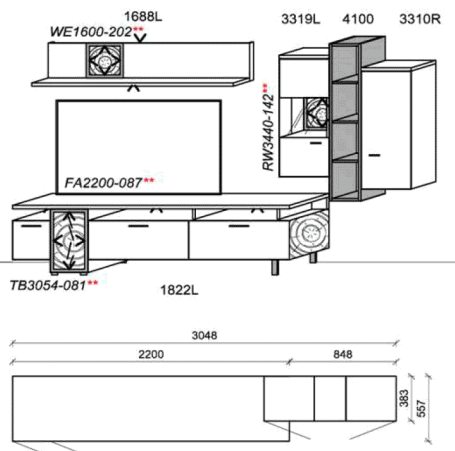

Korpus: Salzkammergut Alteiche natur gebürstet

Hinweis

** = empfohlene Beleuchtung

Kombination K005

spiegelseitig zur Abbildung: K905

Stck	Bezeichnung	Bestellnr.	Pr.1
1x	TV-Unterteil	1822L	
1x	Hängeelement	3319L	
1x	Hängeelement	4100	
1x	Hängeelement	3310R	
1x	Wandboard	1688L	
	K005	Σ	

spiegelseitig zur Abbildung: K905

Empfohlenes zusätzliches Beleuchtungspaket:

1x	Fachbel.	8,7 W	FA2200-087	
1x	Türbel.	8,1 W	TB3054-081	
1x	Rückwandbel.	14,2 W	RW3440-142	
1x	Wandboardbel.	20,2 W	WE1600-202	
1x	Trafo-Set		TRA60	
1x	Fernsteuerung		FS4	

Optionales Zubehör:

1x	Kabeldurchführung	KD2004	

B: 304,8
H: 194
T: 51,2
Watt: 57