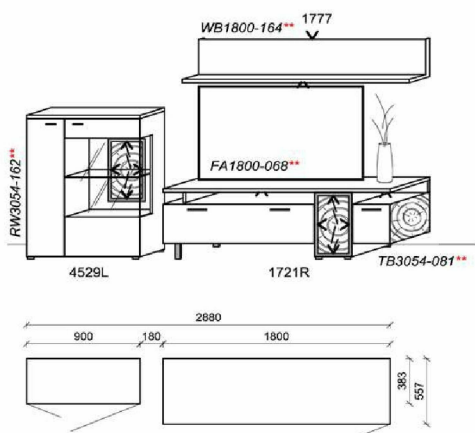

Korpus: Salzkammergut Alteiche natur gebürstet

Hinweis

** = empfohlene Beleuchtung

Kombination K091

spiegelseitig zur Abbildung: K991

Stck	Bezeichnung	Bestellnr.	Pr.1
1x	Standelement	4529L	
1x	TV-Unterteil	1721R	
1x	Wandboard	1777	

K091

spiegelseitig zur Abbildung: K991

Empfohlenes zusätzliches Beleuchtungspaket:

1x	Rückwandbel.	16,2 W	RW3054-162
1x	Fachbel.	6,8 W	FA1800-068
1x	Türbel.	8,1 W	TB3054-081
1x	Wandboardbel.	16,4 W	WB1800-164
1x	Trafo-Set		TRA60
1x	Fernsteuerung		FS4

Optionales Zubehör:

1x	Kabeldurchführung	KD2004

B: 288
H: 187
T: 55,7
Watt: 47,5

Wandboard

Beleuchtungsblende B: 180
Stelltiefe 20 T: 25
Belastbar bis max. 10 kg H: 32,6

Best.Nr.: 1777

Pr.1:

Wandb.bel.: WB1800-164 16,4 W
= Summe 16,4 W

Beleuchtung ohne Trafo. Bitte wählen Sie den passenden Trafo unter Beachtung der Wattleistung in der Zubehörliste aus! Optional stehen Ihnen weitere Ausstattungsmöglichkeiten in der Zubehörliste zur Verfügung!