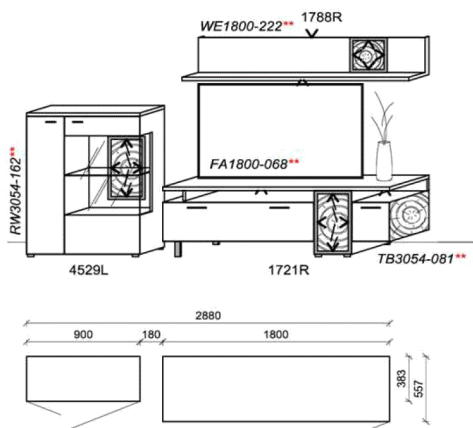

Korpus: Salzkammergut Alteiche natur gebürstet

Hinweis

** = empfohlene Beleuchtung

Kombination K001

spiegelseitig zur Abbildung: K901

Stck	Bezeichnung	Bestellnr.	Pr.1
1x	Standelement	4529L	
1x	TV-Unterteil	1721R	
1x	Wandboard	1788R	

K001   Σ

spiegelseitig zur Abbildung: K901

Empfohlenes zusätzliches Beleuchtungspaket:

1x	Rückwandbel.	16,2 W	RW3054-162
1x	Fachbel.	6,8 W	FA1800-068
1x	Türbel.	8,1 W	TB3054-081
1x	Wandboardbel.	22,2 W	WE1800-222
1x	Trafo-Set		TRA60
1x	Fernsteuerung		FS4

Optionales Zubehör:

1x	Kabeldurchführung	KD2004

B: 288
H: 187
T: 55,7
Watt: 53,3