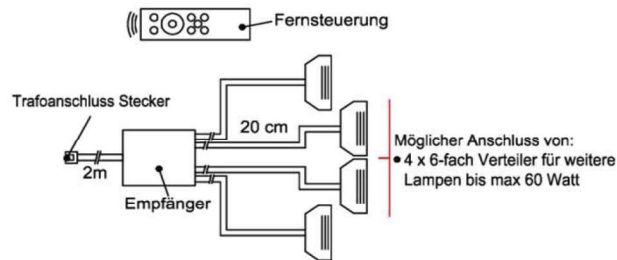

Best.Nr.: FS4

Pr.1:

Kabeldurchführung

- 1x Kabeldurchführung für Holzböden
- Durchlassbohrung auf Abdeckplatte hinten mittig!

B: 20,7cm | T: 4,5cm

1. **Bestellhinweis**
   Bitte TV-Unterteil Type angeben!

Best.Nr.: KD2004

Pr.1:

Schubkasten Vollauszug

- 1x Schub Vollauszug für uneingeschränkte Zugriffsmöglichkeit

1. **Bestellhinweis**
   Bitte betreffende Type und Schub angeben!

Best.Nr.: SKV01

Pr.1:

TV Glasaufsatz

Glas wahlweise in Schiefergrau oder Terra getönt.

B: 65 cm
T: 40 cm
H: 12 cm

Glasfarbe
Schiefergrau

Best.Nr.: 0199

Pr.1:

Glasfarbe
Terra getönt

0188

Besteckeneinsatz

- 1x Besteckeneinsatz für Sideboardschubkasten

Wahlweise in zwei Größen:

B: 40,9 cm
T: 30,9 cm
H: 5,0 cm

Best.Nr.: BE409

Pr.1:

B: 30,9 cm
T: 30,9 cm
H: 5,0 cm

BE309