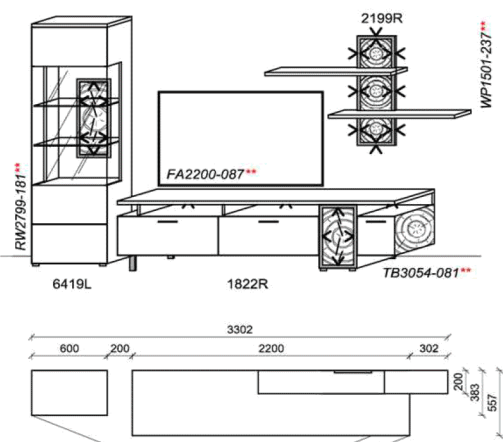

### Optionales Zubehör:

1x	Kabeldurchführung	KD2004
----	-------------------	--------

B: 330,2  
H: 206,5  
T: 55,7  
Watt: 58,6