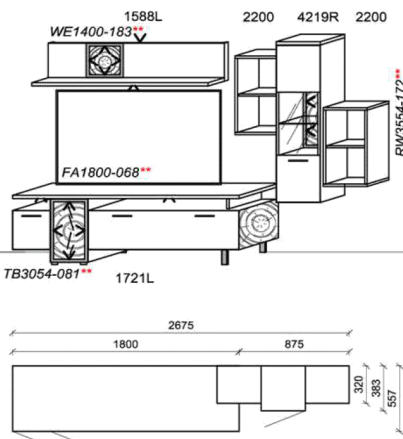

Kombination K006

spiegelseitig zur Abbildung: K906

Stck	Bezeichnung	Bestellnr.	Pr.1
1x	TV-Unterteil	1721L	
2x	Hängeelement	2200	à
1x	Hängeelement	4219R	
1x	Wandboard	1588L	
	K006	Σ	

spiegelseitig zur Abbildung: K906

Empfohlenes zusätzliches Beleuchtungspaket:

1x	Fachbel.	6,8 W	FA1800-068	
1x	Türbel.	8,1 W	TB3054-081	
1x	Rückwandbel.	17,2 W	RW3554-172	
1x	Wandboardbel.	18,3 W	WE1400-183	
1x	Trafo-Set		TRA60	
1x	Fernsteuerung		FS4	

Optionales Zubehör:

1x	Kabeldurchführung	KD2004	

B: 267,5
H: 187
T: 55,7
Watt: 50,4

Beleuchtung ohne Trafo. Bitte wählen Sie den passenden Trafo unter Beachtung der Wattleistung in der Zubehörliste aus!
Optional stehen Ihnen weitere **Ausstattungsöglichkeiten** in der **Zubehörliste** zur Verfügung!