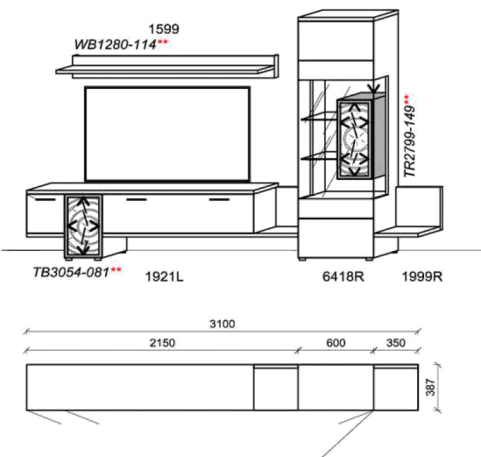

Kombination K010

spiegelseitig zur Abbildung: K910

Stck	Bezeichnung	Bestellnr.	Pr.1
1x	TV-Unterteil	1921L	
1x	Standelement	6418R	
1x	Anbauboden	1999R	
1x	Wandboard	1599	
		K010	Σ

spiegelseitig zur Abbildung: K910

Empfohlenes zusätzliches Beleuchtungspaket:

1x	Türbel.	8,1 W	TB3054-081
1x	Tür-, Rückwandbel.	14,9 W	TR2799-149
1x	Wandboardbel.	11,4 W	WB1280-114
1x	Trafo-Set		TRA60
1x	Fernsteuerung		FS4

Optionales Zubehör:

1x	Kabeldurchführung	KD2004	

B: 310
H: 206,5
T: 38,7
Watt: 34,4

Beleuchtung ohne Trafo. Bitte wählen Sie den passenden Trafo unter Beachtung der Wattleistung in der Zubehörliste aus!
Optional stehen Ihnen weitere Ausstattungsmöglichkeiten in der Zubehörliste zur Verfügung!