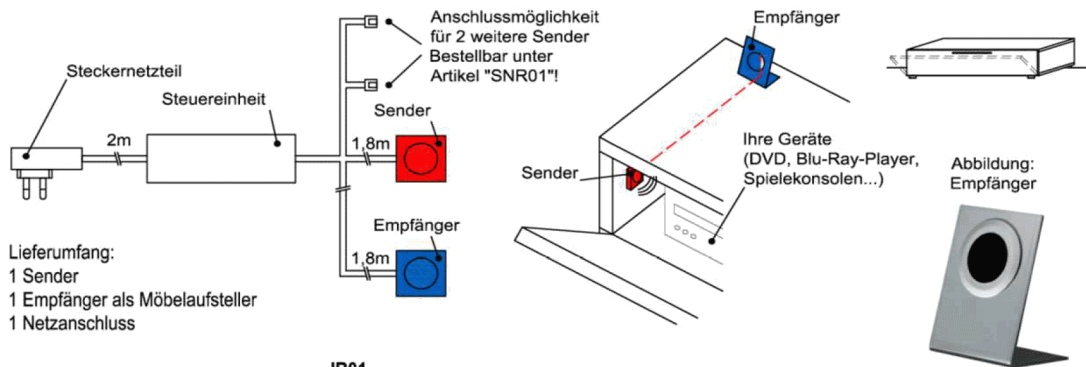

IR- Repeater (Funkübertragungs-Set)

Der Infrarot-Repeater ermöglicht Ihnen bei geschlossener Möbelklappe die dahinter stehenden Geräte anzusteuern.

Funktion:
Das Infrarot-Signal Ihrer Fernbedienung wird vom Empfänger aufgenommen und über den Sender in das jeweilige Möbelfach an Ihre Geräte weitergeleitet.

Anwendung:
Signalweiterleitung für Fernseher, Hifi-Anlagen, Spielekonsolen, DVD- & Blu-Ray-Player!

IR- Repeater Zusatzsender

1 Sender

Zusatzsender für die Signalübertragung in weiteren Multimediafächern!

Schubkasten Einteilungsset

1 paar Glasteiler für 3 Fächer

Hinweis:
Glasteiler in der Schubkastenbreite variabel einbaubar

Bestellhinweis
Bitte betreffende Type und Schub angeben!

Best.Nr.: **SE02**
Pr.1: