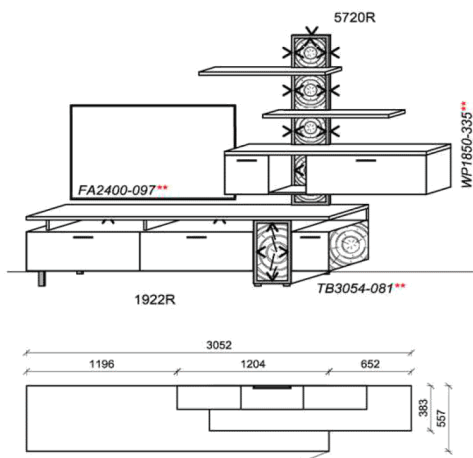

Kombination K002

spiegelseitig zur Abbildung: K902

Stck	Bezeichnung	Bestellnr.	Pr.1
1x	TV-Unterteil	1922R	
1x	Wandpaneelement	5720R	

K002   Σ

spiegelseitig zur Abbildung: K902

Empfohlenes zusätzliches Beleuchtungspaket:

1x	Fachbel.	9,7 W	FA2400-097
1x	Türbel.	8,1 W	TB3054-081
1x	Wandpan.elem.bel.	33,5 W	WP1850-335
1x	Trafo-Set		TRA60
1x	Fernsteuerung		FS4

Optionales Zubehör:

1x	Kabeldurchführung	KD2004

B: 306,6
H: 204
T: 55,7
Watt: 51,3

Beleuchtung ohne Trafo. Bitte wählen Sie den passenden Trafo unter Beachtung der Wattleistung in der Zubehörliste aus!
Optional stehen Ihnen weitere Ausstattungsmöglichkeiten in der Zubehörliste zur Verfügung!