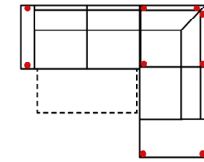

Vorzugskombination
(incl. 4 Zierkissen)

Breite	-
Höhe	95 cm
Tiefe	-
Sitzhöhe	47 cm
Sitztiefe	-
Liegefläche	283 x 120 cm
Stellfläche	268 x 350 x 165 cm

Stoffgruppe VI

Stoffgruppe VII

Stoffgruppe VIII

3L-E-3BB-10TTR

Vorzugskombination
(incl. 4 Zierkissen)

Breite	-
Höhe	95 cm
Tiefe	-
Sitzhöhe	47 cm
Sitztiefe	-
Liegefläche	-
Stellfläche	268 x 350 x 165 cm

3FL-20TTR

Vorzugskombination
(incl. 2 Zierkissen)

Breite	-
Höhe	95 cm
Tiefe	-
Sitzhöhe	47 cm
Sitztiefe	-
Liegefläche	198 x 120 cm
Stellfläche	278 x 225 cm