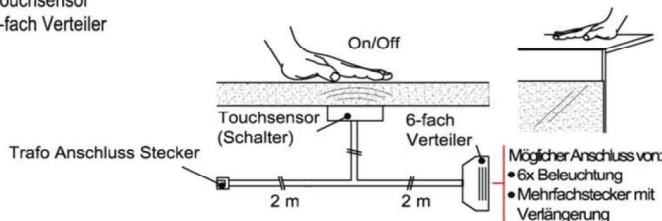

Touchsensor-Set (Lichtschaltung)

Verdeckter Lichtschalter für komfortables Schalten durch Berühren der Korpusoberfläche!

- 1x Touchsensor
- 1x 6-fach Verteiler

1. **Bestellhinweis**
   Belastbar bis max. 30 Watt!
   Anschluss von max. 1 Trafo!

Best.Nr.: **TSS01**

Pr.1:

Fernsteuerungs-Set (Lichtschaltung)

- 1x Fernsteuerung (4 Kanal)
- 1x Steuereinheit für max 1 Trafo

1. **Warnhinweis:**
   Belastbar bis max. 60 Watt!