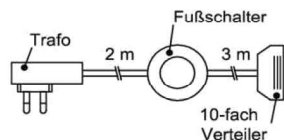

Trafo-Set 30 Watt

- 1x Fußschalter
- 1x Trafo 30 Watt
- 1x 10-fach Verteiler

Best.Nr.: **TRA30**

Pr.1: