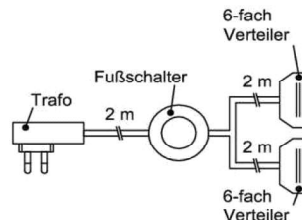

Pr.1:

Trafo-Set 30 Watt

- 1x Fußschalter
- 1x Trafo 30 Watt
- 1x 10-fach Verteiler

Best.Nr.: **TRA30**

Pr.1:

Trafo-Set 60 Watt

- 1x Fußschalter
- 1x Trafo 60 Watt
- 2x 6-fach Verteiler

Best.Nr.: **TRA60**