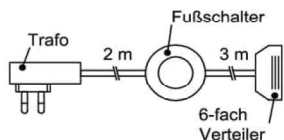

Rückwandbeleuchtung Typ 2

Anschlussleitung 2,0 m lang
Leuchtmittel umlaufend verbaut!

Bestellnr.	Watt
RW99-129	12,9

Trafo-Set 15 Watt

- 1x Fußschalter
- 1x Trafo 15 Watt
- 1x 6-fach Verteiler

Best.Nr.: **TRA15**