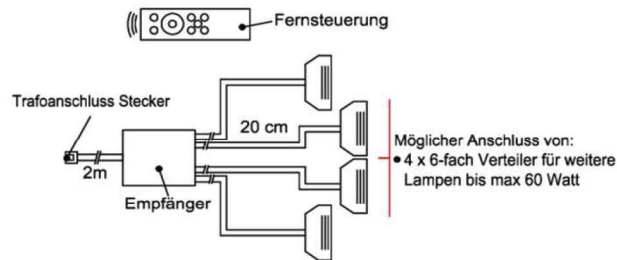

Best.Nr.: **FS4**

Pr.1:

Kabeldurchführung

- 1x Kabeldurchführung für Holzböden
- Durchlassbohrung auf Abdeckplatte hinten mittig!

B: 20,7cm | T: 4,5cm

1. **Bestellhinweis**
   Bitte TV-Unterteil Type angeben!

Best.Nr.: **KD2004**

Pr.1:

Schubkasten Vollauszug

- 1x Schub Vollauszug für uneingeschränkte Zugriffsmöglichkeit

1. **Bestellhinweis**
   Bitte betreffende Type und Schub angeben!

Best.Nr.: **SKV01**

Pr.1:

TV Glasaufsatz

Glas wahlweise in Schiefergrau oder Terra getönt.

B: 65 cm
T: 40 cm
H: 12 cm

Glasfarbe
Schiefergrau

Best.Nr.: **0199**

Pr.1:

Glasfarbe
Terra getönt

Best.Nr.: **0188**

Besteckeinsatz

- 1x Besteckeinsatz für Sideboardschubkasten

Wahlweise in zwei Größen:

B: 40,9 cm
T: 30,9 cm
H: 5,0 cm

Best.Nr.: **BE409**

Pr.1:

B: 30,9 cm
T: 30,9 cm
H: 5,0 cm

Best.Nr.: **BE309**