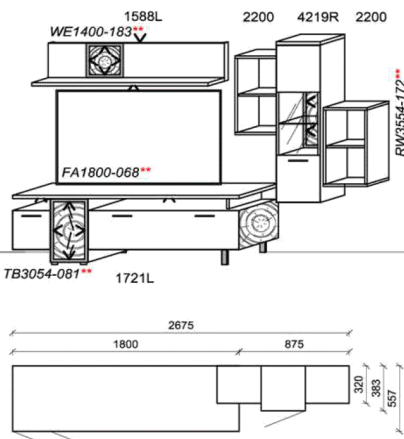

Optionales Zubehör:

1x	Kabeldurchführung	KD2004	
----	-------------------	--------	--

B: 304,8
H: 194
T: 51,2
Watt: 57

Kombination K006

spiegelseitig zur Abbildung: K906

Stck	Bezeichnung	Bestellnr.	Pr.1
1x	TV-Unterteil	1721L	
2x	Hängeelement	2200	à
1x	Hängeelement	4219R	
1x	Wandboard	1588L	
	K006	Σ	