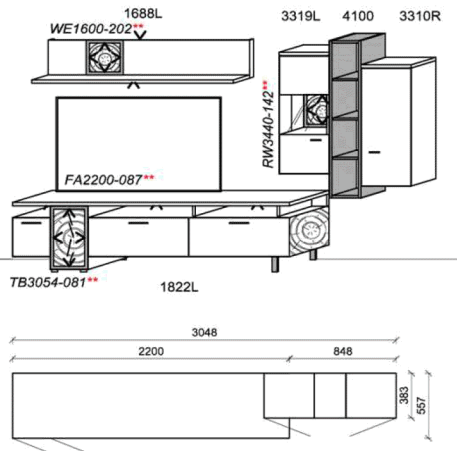

Korpus: Salzkammergut Alteiche natur gebürstet

Hinweis

** = empfohlene Beleuchtung

Kombination K005

spiegelseitig zur Abbildung: K905

Stck	Bezeichnung	Bestellnr.	Pr.1
1x	TV-Unterteil	1822L	
1x	Hängeelement	3319L	
1x	Hängeelement	4100	
1x	Hängeelement	3310R	
1x	Wandboard	1688L	
	K005	Σ	

spiegelseitig zur Abbildung: K905

Empfohlenes zusätzliches Beleuchtungspaket:

1x	Fachbel.	8,7 W	FA2200-087	
1x	Türbel.	8,1 W	TB3054-081	
1x	Rückwandbel.	14,2 W	RW3440-142	
1x	Wandboardbel.	20,2 W	WE1600-202	
1x	Trafo-Set		TRA60	
1x	Fernsteuerung		FS4	

Optionales Zubehör:

1x	Kabeldurchführung	KD2004	

B: 304,8
H: 194
T: 51,2
Watt: 57