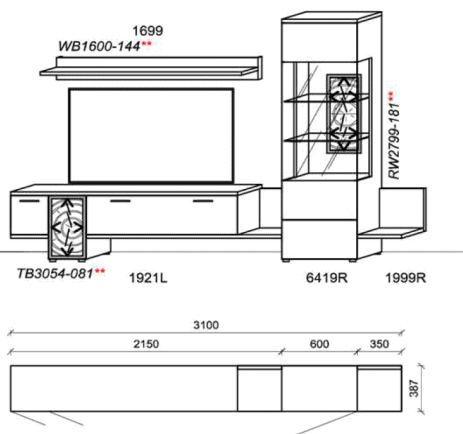

Optionales Zubehör:

1x	Kabeldurchführung	KD2004	
----	-------------------	--------	--

B: 330,2
H: 206,5
T: 55,7
Watt: 58,6

Kombination K008

spiegelseitig zur Abbildung: K908

Stck	Bezeichnung	Bestellnr.	Pr.1
1x	TV-Unterteil	1921L	
1x	Standelement	6419R	
1x	Anbauboden	1999R	
1x	Wandboard	1699	