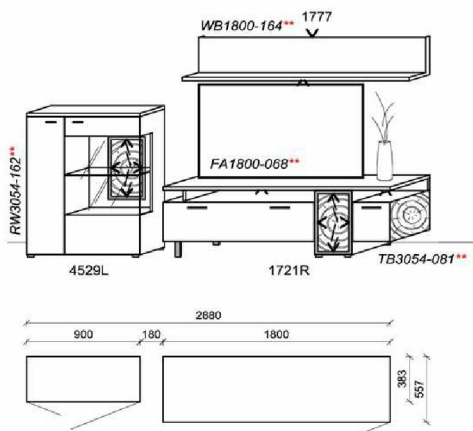

Korpus: Salzkammergut Alteiche natur gebürstet

Hinweis

** = empfohlene Beleuchtung

Kombination K091

spiegelseitig zur Abbildung: K991

Stck	Bezeichnung	Bestellnr.	Pr.1
1x	Standelement	4529L	
1x	TV-Unterteil	1721R	
1x	Wandboard	1777	

K091

spiegelseitig zur Abbildung: K991

Empfohlenes zusätzliches Beleuchtungspaket:

1x	Rückwandbel.	16,2 W	RW3054-162
1x	Fachbel.	6,8 W	FA1800-068
1x	Türbel.	8,1 W	TB3054-081
1x	Wandboardbel.	16,4 W	WB1800-164
1x	Trafo-Set		TRA60
1x	Fernsteuerung		FS4

Optionales Zubehör:

1x	Kabeldurchführung	KD2004

B: 288
H: 187
T: 55,7
Watt: 47,5

Wandboard

Beleuchtungsblende B: 180
Stelltiefe 20 T: 25
Belastbar bis max. 10 kg H: 32,6

Best.Nr.: 1777

Pr.1:

Wandb.bel.: WB1800-164 16,4 W
= Summe 16,4 W

Beleuchtung ohne Trafo. Bitte wählen Sie den passenden Trafo unter Beachtung der Wattleistung in der Zubehörliste aus! Optional stehen Ihnen weitere Ausstattungsmöglichkeiten in der Zubehörliste zur Verfügung!