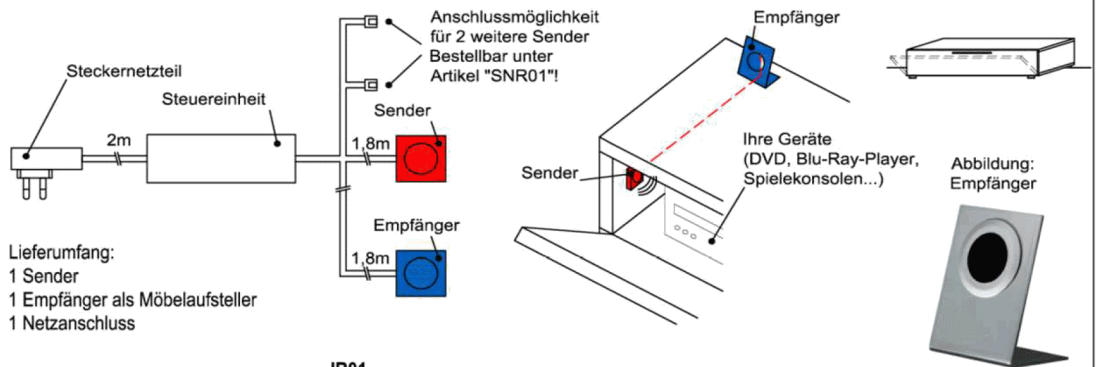

Wahlweise in zwei Größen:

B: 40,9 cm
T: 30,9 cm
H: 5,0 cm

Best.Nr.: **BE409**

Pr.1:

B: 30,9 cm
T: 30,9 cm
H: 5,0 cm

Best.Nr.: **BE309**

IR- Repeater (Funkübertragungs-Set)

Der Infrarot-Repeater ermöglicht Ihnen bei geschlossener Möbelklappe die dahinter stehenden Geräte anzusteuern.

Funktion:
Das Infrarot-Signal Ihrer Fernbedienung wird vom Empfänger aufgenommen und über den Sender in das jeweilige Möbelfach an Ihre Geräte weitergeleitet.

Anwendung:
Signalweiterleitung für Fernseher, Hifi-Anlagen, Spielekonsolen, DVD- & Blu-Ray-Player!