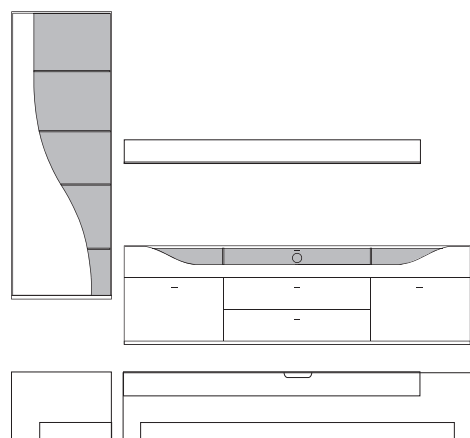

B:ca. 287 cm H:216 cm T:42,5 cm

9890 Vorschlag bestehend aus:

Vitrine, 1 Tür links angeschlagen mit geschwungenem Klarglaseinsatz, Rückwand hinter Glas in **Absetzung**, 5 Glasböden
Unterteil, 2 hohe Schubkästen außen, 2 Schubkästen mittig,
1 Klappe mit Klarglaseinsatz, Rückwand hinter Glas in **Absetzung**, zwei Glasstütze, Kabelführung im Abdeckblatt und Kabeldurchlass mittig.
Wandbord in Korpusausführung mit Klarglasboden

9891 wie oben jedoch spiegelbildlich

gegen Aufpreis:

- 701306** 6er Satz LED Mini-Strahler
Beleuchtungssteuerung durch Funkfernbedienung
- 701313** 3er Satz LED Einbaustrahler Unterteil
Beleuchtungssteuerung durch Funkfernbedienung
- 701328** LED Wandbordhinterleuchtung 180 cm
Beleuchtungssteuerung durch Funkfernbedienung
- 0606** 4-Kanal Funkfernbedienung mit 2 Empfängern (bis zu 4 Empfänger möglich).
Empfänger mit 6 Anschlüssen (bis zu 6 Beleuchtungen gleichzeitig schaltbar)

Front	Korpus	Absetzung
Lack	Lack	
Lack	Lack	Lack
Lack	Lack	Furnier

Ansicht

Bestell-Warenbeschreibung
Nr.

B:ca. 287 cm H:216 cm T:42,5 cm

9910 Vorschlag bestehend aus:

Hängeschrank, 1 Tür links angeschlagen mit geschwungenem Klarglaseinsatz,
Rückwand hinter Glas in **Absetzung**, 5 Glasböden
Unterteil, 2 hohe Schubkästen außen, 2 Schubkästen mittig,
1 Klappe mit Klarglaseinsatz, Rückwand hinter Glas in **Absetzung**,
zwei Glasstütze, Kabelführung im Abdeckblatt
und Kabeldurchlass mittig.
Wandbord in Korpusausführung mit Klarglasboden

B:ca. 348 cm H:216 cm T:42,5 cm

9900 Vorschlag bestehend aus:

Vitrine, 1 Tür links angeschlagen mit geschwungenem Klarglaseinsatz,
Rückwand hinter Glas in **Absetzung**, 5 Glasböden
Unterteil, 2 hohe Schubkästen außen, 2 Schubkästen mittig,
1 Klappe mit Klarglaseinsatz, Rückwand hinter Glas in **Absetzung**,
zwei Glasstütze, Kabelführung im Abdeckblatt
und Kabeldurchlass mittig.
Hängeelement 1 Klappe mit Klarglaseinsatz,
Rückwand hinter Glas in **Absetzung**, ein Glasboden