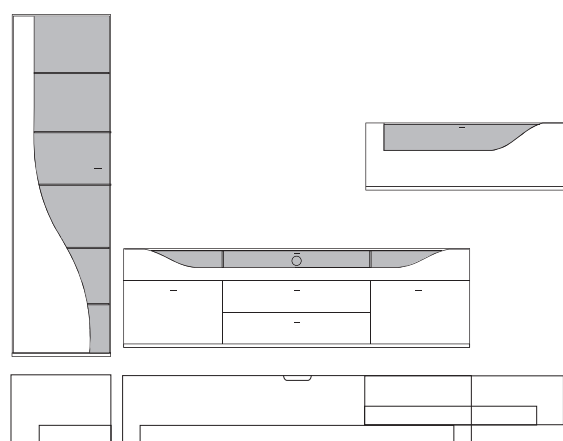

B:ca. 280 cm H:ca. 200 cm T:42,5 cm

9860 Vorschlag bestehend aus:

Unterteil mit 2 hohen Schubkästen außen, 2 Schubkästen mittig, 1 Klappe mit Klarglaseinsatz, Rückwand hinter Glas in **Absetzung**, zwei Glasstütze, Kabelführung im Abdeckblatt und Kabeldurchlass mittig. Wandbord in Korpusausführung mit Klarglasboden Hängeelement 1 Klappe mit Klarglaseinsatz, Rückwand hinter Glas in **Absetzung**, ein Glasboden

B:ca. 287 cm H:216 cm T:42,5 cm

9890 Vorschlag bestehend aus:

Vitrine, 1 Tür links angeschlagen mit geschwungenem Klarglaseinsatz, Rückwand hinter Glas in **Absetzung**, 5 Glasböden
Unterteil, 2 hohe Schubkästen außen, 2 Schubkästen mittig,
1 Klappe mit Klarglaseinsatz, Rückwand hinter Glas in **Absetzung**, zwei Glasstütze, Kabelführung im Abdeckblatt und Kabeldurchlass mittig.
Wandbord in Korpusausführung mit Klarglasboden

Front	Korpus	Absetzung
Lack	Lack	
Lack	Lack	Lack
Lack	Lack	Furnier

Ansicht

Bestell-Warenbeschreibung
Nr.

B:ca. 287 cm H:216 cm T:42,5 cm

9910 Vorschlag bestehend aus:

Hängeschrank, 1 Tür links angeschlagen mit geschwungenem Klarglaseinsatz,
Rückwand hinter Glas in **Absetzung**, 5 Glasböden
Unterteil, 2 hohe Schubkästen außen, 2 Schubkästen mittig,
1 Klappe mit Klarglaseinsatz, Rückwand hinter Glas in **Absetzung**,
zwei Glasstütze, Kabelführung im Abdeckblatt
und Kabeldurchlass mittig.
Wandbord in Korpusausführung mit Klarglasboden

B:ca. 348 cm H:216 cm T:42,5 cm

9900 Vorschlag bestehend aus:

Vitrine, 1 Tür links angeschlagen mit geschwungenem Klarglaseinsatz,
Rückwand hinter Glas in **Absetzung**, 5 Glasböden
Unterteil, 2 hohe Schubkästen außen, 2 Schubkästen mittig,
1 Klappe mit Klarglaseinsatz, Rückwand hinter Glas in **Absetzung**,
zwei Glasstütze, Kabelführung im Abdeckblatt
und Kabeldurchlass mittig.
Hängeelement 1 Klappe mit Klarglaseinsatz,
Rückwand hinter Glas in **Absetzung**, ein Glasboden