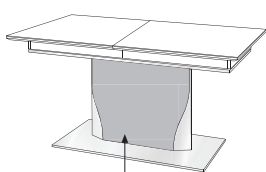

Frontansicht	Bestell-Nr. Maße / Beschreibung	Frontansicht	Bestell-Nr. Maße / Beschreibung

B:160 cm H:77 cm T:90 cm

7068 Esstisch 160 x 90 cm
geschweifte Säule in
Absetzung

geschweiffter Teil der Säule
auch in Absetzung Lack
Schiefer möglich!

B:180 cm H:77 cm T:90 cm

7069 Esstisch 180 x 90 cm
geschweifte Säule in
Absetzung