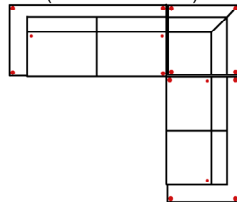

Breite	-
Höhe	85 cm
Tiefe	-
Sitzhöhe	44 cm
Sitztiefe	-
Liegefläche	-
Stellfläche	323 x 178 cm
Stoffgruppe VI	
Stoffgruppe VII	
Stoffgruppe VIII	

2_5L-10TTR80

Vorzugskombination
(incl. 2 Zierkissen)

Breite	-
Höhe	85 cm
Tiefe	-
Sitzhöhe	44 cm
Sitztiefe	-
Liegefläche	-
Stellfläche	293 x 178 cm
Stoffgruppe VI	
Stoffgruppe VII	
Stoffgruppe VIII	

2L-10TTR70

Vorzugskombination
(incl. 2 Zierkissen)

Breite	-
Höhe	85 cm
Tiefe	-
Sitzhöhe	44 cm
Sitztiefe	-
Liegefläche	-
Stellfläche	263 x 178 cm
Stoffgruppe VI	
Stoffgruppe VII	
Stoffgruppe VIII	

Artikelbezeichnung

3L-E-2R

Vorzugskombination
(incl. 3 Zierkissen)

Breite	-
Höhe	85 cm
Tiefe	-
Sitzhöhe	44 cm
Sitztiefe	-
Liegefläche	-
Stellfläche	294 x 254 cm
Stoffgruppe VI	
Stoffgruppe VII	
Stoffgruppe VIII	

2_5L-E-OTTR