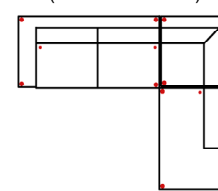

2L-10TTR70

Vorzugskombination
(incl. 2 Zierkissen)

Breite	-
Höhe	85 cm
Tiefe	-
Sitzhöhe	44 cm
Sitztiefe	-
Liegefläche	-
Stellfläche	263 x 178 cm
Stoffgruppe VI	
Stoffgruppe VII	
Stoffgruppe VIII	

Artikelbezeichnung

3L-E-2R

Vorzugskombination
(incl. 3 Zierkissen)

Breite	-
Höhe	85 cm
Tiefe	-
Sitzhöhe	44 cm
Sitztiefe	-
Liegefläche	-
Stellfläche	294 x 254 cm
Stoffgruppe VI	
Stoffgruppe VII	
Stoffgruppe VIII	

2_5L-E-OTTR

Vorzugskombination
(incl. 3 Zierkissen)

Breite	-
Höhe	85 cm
Tiefe	-
Sitzhöhe	44 cm
Sitztiefe	-
Liegefläche	-
Stellfläche	274 x 224 cm
Stoffgruppe VI	
Stoffgruppe VII	
Stoffgruppe VIII	

10TTL70-2BB-10TTR70