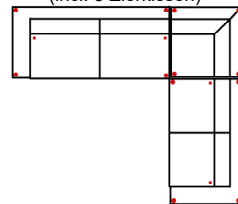

Artikelbezeichnung

3L-E-2R

Vorzugskombination
(incl. 3 Zierkissen)

Breite	-
Höhe	85 cm
Tiefe	-
Sitzhöhe	44 cm
Sitztiefe	-
Liegefläche	-
Stellfläche	294 x 254 cm
Stoffgruppe VI	
Stoffgruppe VII	
Stoffgruppe VIII