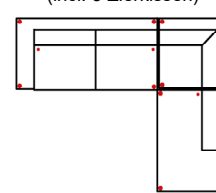

2_5L-E-OTTR

Vorzugskombination
(incl. 3 Zierkissen)

Breite	-
Höhe	85 cm
Tiefe	-
Sitzhöhe	44 cm
Sitztiefe	-
Liegefläche	-
Stellfläche	274 x 224 cm
Stoffgruppe VI	
Stoffgruppe VII	
Stoffgruppe VIII