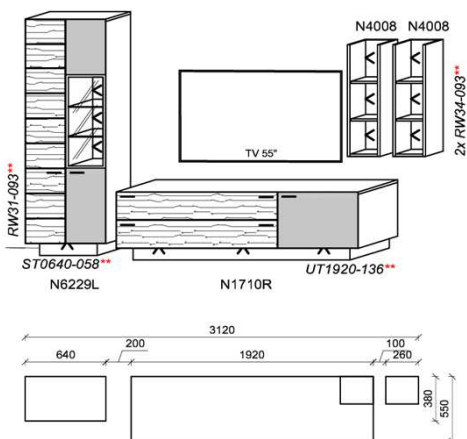

Kombination K033

spiegelseitig zur Abbildung: K933

Stck	Bezeichnung	Bestellnr.	Pr.
1x	Standelement	N6229L-___*	/
1x	TV-Unterteil	N1710R-___*	
2x	Hängeelement	N4008	
		K033	Σ

spiegelseitig zur Abbildung: K933

Empfohlenes zusätzliches Beleuchtungspaket:

1x	Rückwandbel.	9,3 W	NRW31-093	
2x	Rückwandbel.	9,3 W	NRW34-093 à	
1x	Sockelbel.	5,8 W	NST0640-058	
1x	Sockelbel.	13,6 W	NUT1920-136	
1x	Trafo-Set		NTRA60	
1x	Fernsteuerung		NFS4