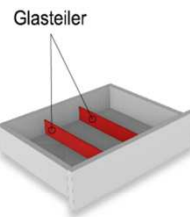

NSNR01

Pr.:

Schubkasten Einteilungsset

1 paar Glasteiler für 3 Fächer

Hinweis:

Glasteiler in der Schubkastenbreite variabel einbaubar

Bestellhinweis

Bitte betreffende Type und Schub angeben!