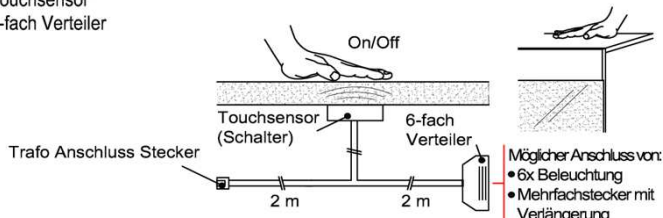

Bestellhinweis
Belastbar bis max. 30 Watt!
Anschluss von max. 1 Trafo!

Best.Nr.: **NTSS01**
Pr.:

Fernsteuerungs-Set (Lichtschaltung)

1x Fernsteuerung (4 Kanal)
1x Steuereinheit für max 1 Trafo

Warnhinweis:
Belastbar bis max. 60 Watt!