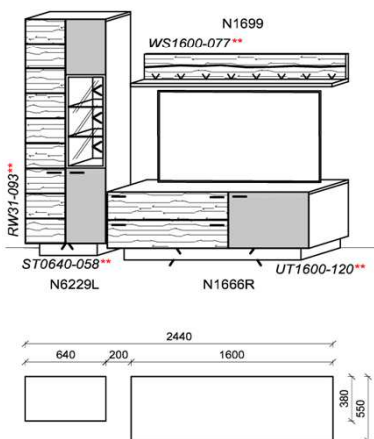

Kombination K045

spiegelseitig zur Abbildung: K945

Stck	Bezeichnung	Bestellnr.	Pr.
1x	Standelement	N6229L-___*	
1x	TV-Unterteil	N1666R-___*	
1x	Wandboard	N1699	
		K045	Σ

spiegelseitig zur Abbildung: K945

Empfohlenes zusätzliches Beleuchtungspaket:

1x	Rückwandbel.	9,3 W	NRW31-093	
1x	Sockelbel.	5,8 W	NST0640-058	
1x	Sockelbel.	12,0 W	NUT1600-120	
1x	Wandboardbel.	7,7 W	NWS1600-077	
1x	Trafo-Set		NTRA60	
1x	Fernsteuerung		NFS4