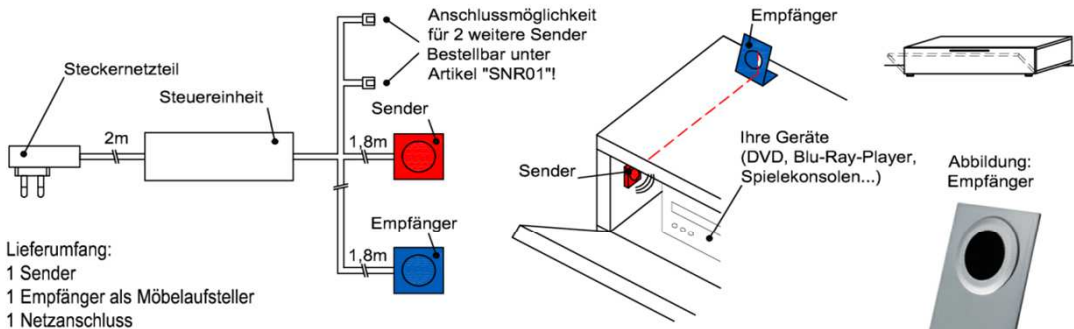

Besteckeinsatz

1x Besteckeinsatz für Sideboardschubkasten

Wahlweise in zwei Größen:

B: 40,9 cm
T: 30,9 cm
H: 5,0 cm

Best.Nr.: **NBE409**
Pr.:

B: 30,9 cm
T: 30,9 cm
H: 5,0 cm

Best.Nr.: **NBE309**

Pr. Salzkammergut Alteiche natur gebürstet

Funktion:

Das Infrarot-Signal Ihrer Fernbedienung wird vom Empfänger aufgenommen und über den Sender in das jeweilige Möbelfach an Ihre Geräte weitergeleitet.

Anwendung:

Signalweiterleitung für Fernseher, Hifi-Anlagen, Spielekonsolen, DVD- & Blu-Ray-Player!