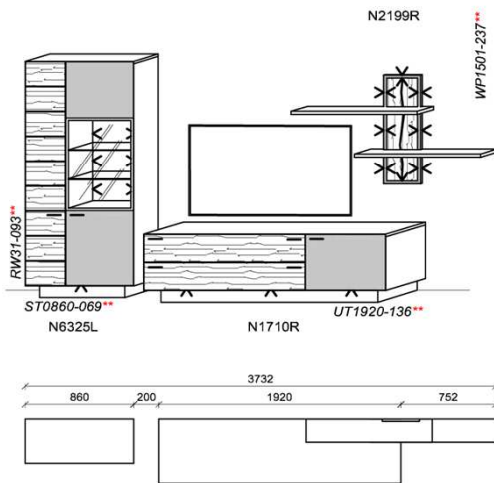

Kombination K038

spiegelseitig zur Abbildung: K938

B: 373,2
H: 202
T: 55
Watt: 53,5

Stck	Bezeichnung	Bestellnr.	Pr.
1x	Standelement	N6325L-_*	
1x	TV-Unterteil	N1710R-_*	
1x	Wandpaneel	N2199R-_*	
	K038	VZ:	

spiegelseitig zur Abbildung: K938

Empfohlenes zusätzliches Beleuchtungspaket:

1x	Rückwandbel.	9,3 W	NRW31-093	
1x	Sockelbel.	6,9 W	NST0860-069	
1x	Sockelbel.	13,6 W	NUT1920-136	
1x	Wandpaneelbel.	23,7 W	NWP1501-237	
1x	Trafo-Set		NTRA60	
1x	Fernsteuerung		NFS4