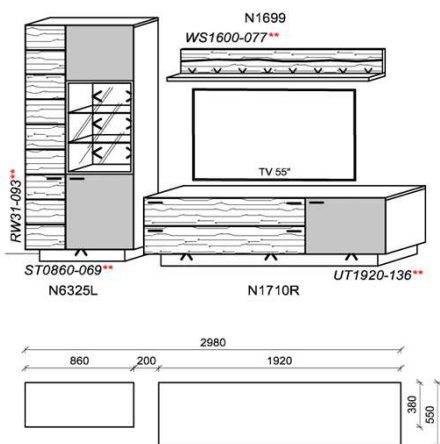

Kombination K036

spiegelseitig zur Abbildung: K936

Stck	Bezeichnung	Bestellnr.	Pr.
1x	Standelement	N6325L-___*	
1x	TV-Unterteil	N1710R-___*	
1x	Wandboard	N1699	
K036			VZ:

spiegelseitig zur Abbildung: K936

Empfohlenes zusätzliches Beleuchtungspaket:

1x	Rückwandbel.	9,3 W	NRW31-093	
1x	Sockelbel.	6,9 W	NST0860-069	
1x	Sockelbel.	13,6 W	NUT1920-136	
1x	Wandboardbel.	7,7 W	NWS1600-077	
1x	Trafo-Set		NTRA60	
1x	Fernsteuerung		NFS4