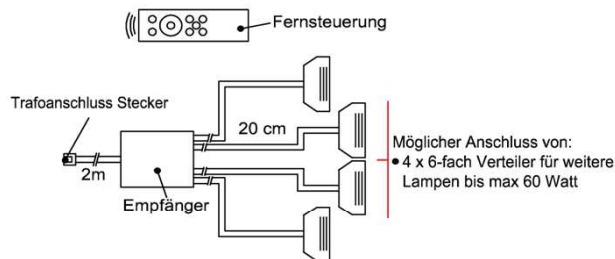

Best.Nr.: **NFS4**
Pr.:

Kabeldurchführung

1x Kabeldurchführung für Holzböden
Durchlassbohrung auf Abdeckplatte hinten mittig!

B: 20,7cm | T: 4,5cm

Bestellhinweis
Bitte TV-Unterteil Type angeben!

Best.Nr.: **NKD2004**
Pr.:

Schubkasten Vollauszug

1x Schub Vollauszug für uneingeschränkte
Zugriffsmöglichkeit

Bestellhinweis
Bitte betreffende Type und
Schub angeben!

Best.Nr.: **NSKV01**
Pr.:

TV Glasaufsatz

Glas wahlweise in Schiefergrau oder
Terra getönt.

B: 65 cm
T: 40 cm
H: 12 cm

Glasfarbe
Schiefergrau

Best.Nr.: **N0199**
Pr.:

Glasfarbe
Terra getönt

Best.Nr.: **N0188**

Besteckeinsatz

1x Besteckeinsatz für Sideboardschubkasten

Wahlweise in zwei Größen:

B: 40,9 cm
T: 30,9 cm
H: 5,0 cm

Best.Nr.: **NBE409**
Pr.:

B: 30,9 cm
T: 30,9 cm
H: 5,0 cm

Best.Nr.: **NBE309**