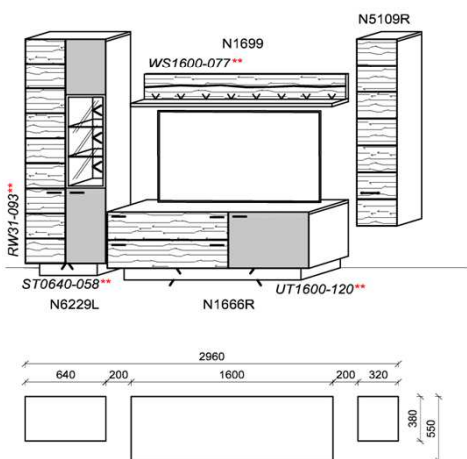

Kombination K039

spiegelseitig zur Abbildung: K939

B: 296
H: 202
T: 55
Watt: 34,8

Stck	Bezeichnung	Bestellnr.	Pr.
1x	Standelement	N6229L-_*	
1x	TV-Unterteil	N1666R-_*	
1x	Hängeelement	N5109R	
1x	Wandboard	N1699	
	K039	Σ	

spiegelseitig zur Abbildung: K939

Empfohlenes zusätzliches Beleuchtungspaket:

1x	Rückwandbel.	9,3 W	NRW31-093	
1x	Sockelbel.	5,8 W	NST0640-058	
1x	Sockelbel.	12,0 W	NUT1600-120	
1x	Wandboardbel.	7,7 W	NWS1600-077	
1x	Trafo-Set		NTRA60	
1x	Fernsteuerung		NFS4