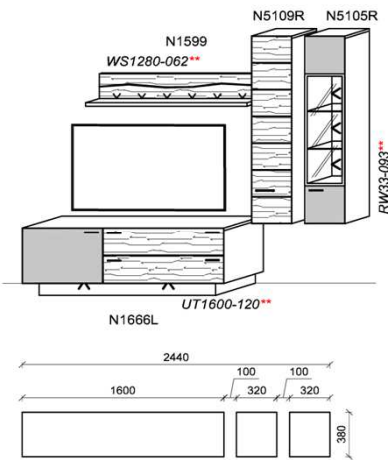

Pr. Salzkammergut Alteiche natur gebürstet

Hinweis

- = Akzentlack
- Best.Nr.: Snow = LSN | Terra = LTR | Carbondgrau = LCG
- ** = empfohlene Beleuchtung

Kombination K040

spiegelseitig zur Abbildung: K940

B: 244
H: 218
T: 55
Watt: 27,5

Stck	Bezeichnung	Bestellnr.	Pr.
1x	TV-Unterteil	N1666L-___*	
1x	Hängeelement	N5109R	
1x	Hängeelement	N5105R-___*	
1x	Wandboard	N1599	
	K040	Σ	

spiegelseitig zur Abbildung: K940

Empfohlenes zusätzliches Beleuchtungspaket:

1x	Rückwandbel.	9,3 W	NRW33-093	
1x	Sockelbel.	12,0 W	NUT1600-120	
1x	Wandboardbel.	6,2 W	NWS1280-062	
1x	Trafo-Set		NTRA30	
1x	Fernsteuerung		NFS4