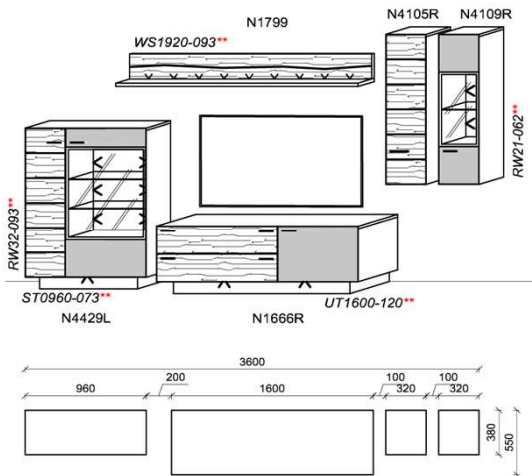

Pr. Salzkammergut Alteiche natur gebürstet

Hinweis

- = Akzentlack
- Best.Nr.: Snow = LSN | Terra = LTR | Carbondgrau = LCG
- ** = empfohlene Beleuchtung

Kombination K043

spiegelseitig zur Abbildung: K943

Stck	Bezeichnung	Bestellnr.	Pr.
1x	Standelement	N4429L-___*	
1x	TV-Unterteil	N1666R-___*	
1x	Hängeelement	N4105R	
1x	Hängeelement	N4109R-___*	
1x	Wandboard	N1799	
		K043	Σ

spiegelseitig zur Abbildung: K943

Empfohlenes zusätzliches Beleuchtungspaket:

1x	Rückwandbel.	9,3 W	NRW32-093	
1x	Rückwandbel.	6,2 W	NRW21-062	
1x	Sockelbel.	7,3 W	NST0960-073	
1x	Sockelbel.	12,0 W	NUT1600-120	
1x	Wandboardbel.	9,3 W	NWS1920-093	
1x	Trafo-Set		NTRA60	
1x	Fernsteuerung		NFS4