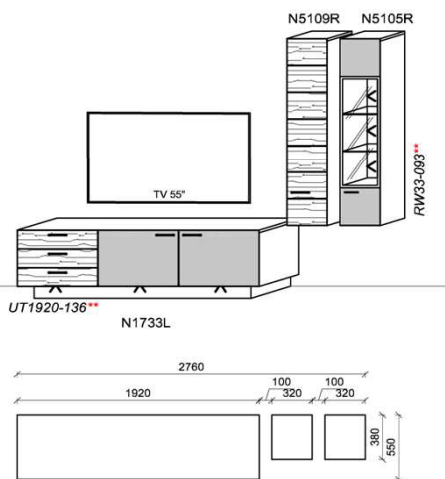

Kombination K032

spiegelseitig zur Abbildung: K932

Stck	Bezeichnung	Bestellnr.	Pr.
1x	TV-Unterteil	N1733L-___*	/
1x	Hängeelement	N5109R	
1x	Hängeelement	N5105R-___*	
		K032	Σ

spiegelseitig zur Abbildung: K932

Empfohlenes zusätzliches Beleuchtungspaket:

1x	Rückwandbel.	9,3 W	NRW33-093	
1x	Sockelbel.	13,6 W	NUT1920-136	
1x	Trafo-Set		NTRA30	
1x	Fernsteuerung		NFS4