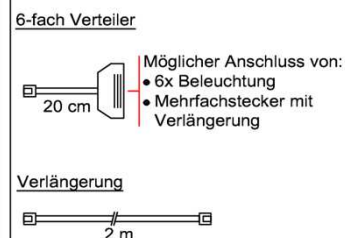

Best.Nr.: **NTRA30**
Pr.:

Trafo-Set 60 Watt

1x Fußschalter
1x Trafo 60 Watt
2x 6-fach Verteiler

Best.Nr.: **NTRA60**
Pr.:

Mehrfachstecker-Set

1x 6-fach Verteiler für weitere
Beleuchtungen
1x 2m Verlängerung