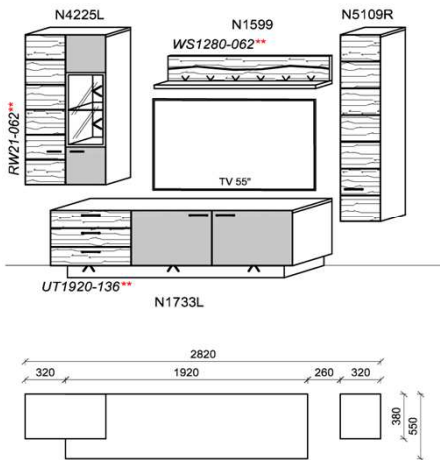

Pr. Salzkammergut Alteiche natur gebürstet

Hinweis

- = Akzentlack
- Best.Nr.: Snow = LSN | Terra = LTR | Carbongrau = LCG
- ** = empfohlene Beleuchtung

Kombination K034

spiegelseitig zur Abbildung: K934

Stck	Bezeichnung	Bestellnr.	Pr.
1x	Hängeelement	N5109R-___*	
1x	TV-Unterteil	N1733L-___*	
1x	Hängeelement	N4225L	
1x	Wandboard	N1599	
K034			Σ

spiegelseitig zur Abbildung: K934

Empfohlenes zusätzliches Beleuchtungspaket:

1x	Rückwandbel.	6,2 W	NRW21-062	
1x	Sockelbel.	13,6 W	NUT1920-136	
1x	Wandboardbel.	9,3 W	NWS1280-062	
1x	Trafo-Set		NTRA30	
1x	Fernsteuerung		NFS4