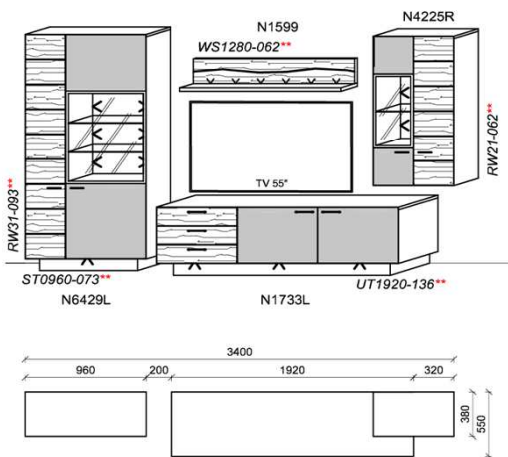

Kombination K035

spiegelseitig zur Abbildung: K935

Stck	Bezeichnung	Bestellnr.	Pr.
1x	Standelement	N6429L-___*	
1x	TV-Unterteil	N1733L-___*	
1x	Hängeelement	N4225R-___*	
1x	Wandboard	N1599	
K035			VZ:

spiegelseitig zur Abbildung: K935

Empfohlenes zusätzliches Beleuchtungspaket:

1x	Rückwandbel.	9,3 W	NRW31-093	
1x	Rückwandbel.	6,2 W	NRW21-062	
1x	Sockelbel.	7,3 W	NST0960-073	
1x	Sockelbel.	13,6 W	NUT1920-136	
1x	Wandboardbel.	6,2 W	NWS1280-062	
1x	Trafo-Set		NTRA60	
1x	Fernsteuerung		NFS4