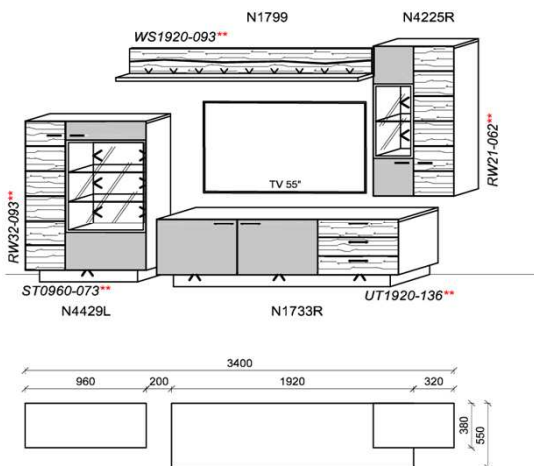

Pr. Salzkammergut Alteiche natur gebürstet

Hinweis

- = Akzentlack
- Best.Nr.: Snow = LSN | Terra = LTR | Carbondgrau = LCG
- ** = empfohlene Beleuchtung

Kombination K031

spiegelseitig zur Abbildung: K931

Stck	Bezeichnung	Bestellnr.	Pr.
1x	Standelement	N4429L-___*	/
1x	TV-Unterteil	N1733R-___*	
1x	Hängeelement	N4225R-___*	
1x	Wandboard	N1799	
		K031	VZ:

spiegelseitig zur Abbildung: K931

Empfohlenes zusätzliches Beleuchtungspaket:

1x	Rückwandbel.	9,3 W	NRW32-093	
1x	Rückwandbel.	6,2 W	NRW21-062	
1x	Sockelbel.	7,3 W	NST0960-073	
1x	Sockelbel.	13,6 W	NUT1920-136	
1x	Wandboardbel.	9,3 W	NWS1920-093	
1x	Trafo-Set		NTRA60	
1x	Fernsteuerung		NFS4