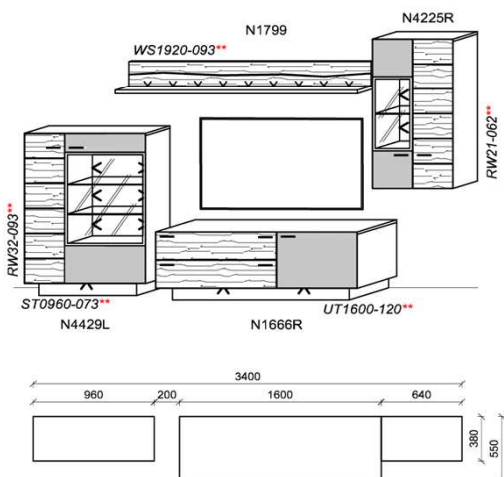

Kombination K042

spiegelseitig zur Abbildung: K942

B: 340
H: 218
T: 55
Watt: 44,1

Stck	Bezeichnung	Bestellnr.	Pr.
1x	Standelement	N4429L-___*	
1x	TV-Unterteil	N1666R-___*	
1x	Hängeelement	N4225R-___*	
1x	Wandboard	N1799	
	K042	Σ	

spiegelseitig zur Abbildung: K942

Empfohlenes zusätzliches Beleuchtungspaket:

1x	Rückwandbel.	9,3 W	NRW32-093	
1x	Rückwandbel.	6,2 W	NRW21-062	
1x	Sockelbel.	7,3 W	NST0960-073	
1x	Sockelbel.	12,0 W	NUT1600-120	
1x	Wandboardbel.	9,3 W	NWS1920-093	
1x	Trafo-Set		NTRA60	
1x	Fernsteuerung		NFS4