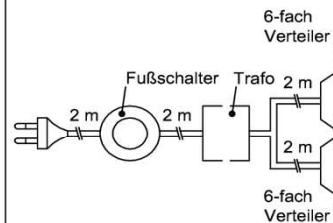

Trafo-Set 60 Watt

1x Fußschalter
1x Trafo 60 Watt
2x 6-fach Verteiler

Best.Nr.: **NTRA60**
Pr.: