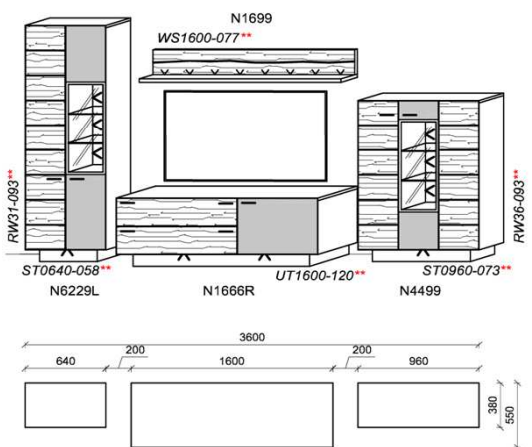

Kombination K044

spiegelseitig zur Abbildung: K944

Stck	Bezeichnung	Bestellnr.	Pr.
1x	Standelement	N6229L-___*	
1x	TV-Unterteil	N1666R-___*	
1x	Highboard	N4499-___*	
1x	Wandboard	N1699	
		K044	Σ

spiegelseitig zur Abbildung: K944

Empfohlenes zusätzliches Beleuchtungspaket:

1x	Rückwandbel.	9,3 W	NRW31-093	
1x	Rückwandbel.	9,3 W	NRW36-093	
1x	Sockelbel.	5,8 W	NST0640-058	
1x	Sockelbel.	12,0 W	NUT1600-120	
1x	Sockelbel.	7,3 W	NST0960-073	
1x	Wandboardbel.	7,7 W	NWS1600-077	
1x	Trafo-Set		NTRA60	
1x	Fernsteuerung		NFS4