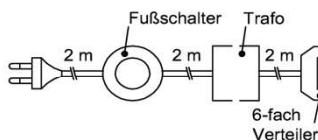

Hinweis

= Akzentlack
* Best.Nr.: Snow = LSN | Terra = LTR | Carbongrau = LCG

Trafo-Set 15 Watt

1x Fußschalter
1x Trafo 15 Watt
1x 6-fach Verteiler

Best.Nr.: **NTRA15**
Pr.:

Trafo-Set 30 Watt

1x Fußschalter
1x Trafo 30 Watt
1x 6-fach Verteiler