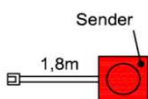

Lieferumfang:
1 Sender
1 Empfänger als Möbelaufsteller
1 Netzanschluss

Best.Nr.:

NIR01

Pr.:

IR- Repeater Zusatzsender

1 Sender

Zusatzsender für die Signalübertragung in weiteren Multimediafächern!

Best.Nr.: