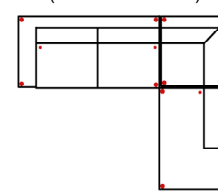

2L-10TTR70

Vorzugskombination
(incl. 2 Zierkissen)

Breite	-
Höhe	85 cm
Tiefe	-
Sitzhöhe	44 cm
Sitztiefe	-
Liegefläche	-
Stellfläche	263 x 178 cm

Artikelbezeichnung

3L-E-2R

Vorzugskombination
(incl. 3 Zierkissen)

Breite	-
Höhe	85 cm
Tiefe	-
Sitzhöhe	44 cm
Sitztiefe	-
Liegefläche	-
Stellfläche	294 x 254 cm

Stoffgruppe VI

Stoffgruppe VII

Stoffgruppe VIII

2_5L-E-OTTR

Vorzugskombination
(incl. 3 Zierkissen)

Breite	-
Höhe	85 cm
Tiefe	-
Sitzhöhe	44 cm
Sitztiefe	-
Liegefläche	-
Stellfläche	274 x 224 cm

10TTL70-2BB-10TTR70

Vorzugskombination
(incl. 3 Zierkissen)

Breite	-
Höhe	85 cm
Tiefe	-
Sitzhöhe	44 cm
Sitztiefe	-
Liegefläche	-
Stellfläche	178 x 341 x 178 cm

Modell: KELMIS

Artikelbezeichnung

3

Sofa 3-sitzig
(incl. 2 Zierkissen)