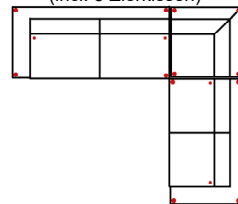

Breite	-
Höhe	85 cm
Tiefe	-
Sitzhöhe	44 cm
Sitztiefe	-
Liegefläche	-
Stellfläche	323 x 178 cm
Stoffgruppe VI	
Stoffgruppe VII	
Stoffgruppe VIII	

2_5L-10TTR80

Vorzugskombination
(incl. 2 Zierkissen)

Breite	-
Höhe	85 cm
Tiefe	-
Sitzhöhe	44 cm
Sitztiefe	-
Liegefläche	-
Stellfläche	293 x 178 cm
Stoffgruppe VI	
Stoffgruppe VII	
Stoffgruppe VIII	

2L-10TTR70

Vorzugskombination
(incl. 2 Zierkissen)

Breite	-
Höhe	85 cm
Tiefe	-
Sitzhöhe	44 cm
Sitztiefe	-
Liegefläche	-
Stellfläche	263 x 178 cm
Stoffgruppe VI	
Stoffgruppe VII	
Stoffgruppe VIII	

Artikelbezeichnung

3L-E-2R

Vorzugskombination
(incl. 3 Zierkissen)

Breite	-
Höhe	85 cm
Tiefe	-
Sitzhöhe	44 cm
Sitztiefe	-
Liegefläche	-
Stellfläche	294 x 254 cm
Stoffgruppe VI	
Stoffgruppe VII	
Stoffgruppe VIII	

2_5L-E-OTTR