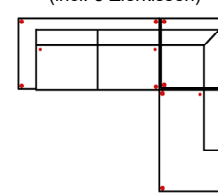

2L-10TTR70

Vorzugskombination
(incl. 2 Zierkissen)

Breite	-
Höhe	85 cm
Tiefe	-
Sitzhöhe	44 cm
Sitztiefe	-
Liegefläche	-
Stellfläche	263 x 178 cm
Stoffgruppe VI	
Stoffgruppe VII	
Stoffgruppe VIII	

Artikelbezeichnung

3L-E-2R

Vorzugskombination
(incl. 3 Zierkissen)

Breite	-
Höhe	85 cm
Tiefe	-
Sitzhöhe	44 cm
Sitztiefe	-
Liegefläche	-
Stellfläche	294 x 254 cm
Stoffgruppe VI	
Stoffgruppe VII	
Stoffgruppe VIII	

2_5L-E-OTTR

Vorzugskombination
(incl. 3 Zierkissen)

Breite	-
Höhe	85 cm
Tiefe	-
Sitzhöhe	44 cm
Sitztiefe	-
Liegefläche	-
Stellfläche	274 x 224 cm
Stoffgruppe VI	
Stoffgruppe VII	
Stoffgruppe VIII	

10TTL70-2BB-10TTR70