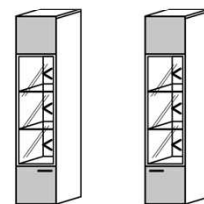

Hängeelement

1 Tür B: 32
T: 38
H: 160

Best.Nr.: N5105L-_* N5105R-_*

Pr.:
Rückwandbel: NRW33-093 9,3 W

= Summe 9,3 W