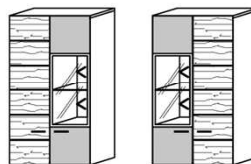

Hängeelement

2 Türen B: 64
T: 38
H: 128

Best.Nr.: N4225L-_* N4225R-_*

Pr.:
Rückwandbel: NRW21-062 6,2 W

= Summe 6,2 W