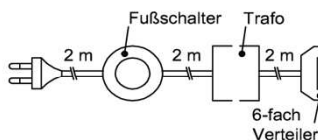

Hinweis

= Akzentlack
 * Best.Nr.: Snow = LSN | Terra = LTR | Carbondgrau = LCG

Trafo-Set 15 Watt

- 1x Fußschalter
- 1x Trafo 15 Watt
- 1x 6-fach Verteiler

Best.Nr.: **NTRA15**
 Pr.:

Trafo-Set 30 Watt

- 1x Fußschalter
- 1x Trafo 30 Watt
- 1x 6-fach Verteiler