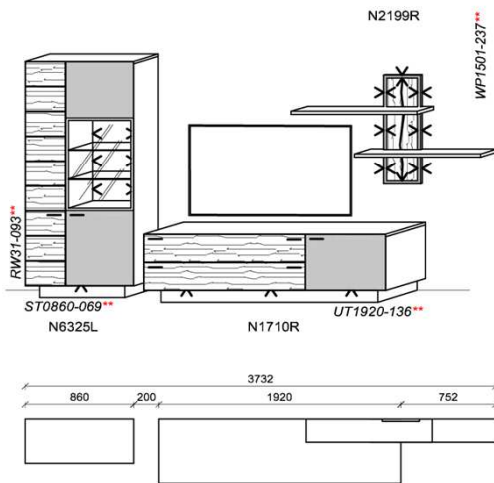

Kombination K038

spiegelseitig zur Abbildung: K938

B: 373,2
H: 202
T: 55
Watt: 53,5

Stck	Bezeichnung	Bestellnr.	Pr.
1x	Standelement	N6325L-...*	
1x	TV-Unterteil	N1710R-...*	
1x	Wandpaneel	N2199R-...*	
	K038	VZ:	

spiegelseitig zur Abbildung: K938

Empfohlenes zusätzliches Beleuchtungspaket:

1x	Rückwandbel.	9,3 W	NRW31-093	
1x	Sockelbel.	6,9 W	NST0860-069	
1x	Sockelbel.	13,6 W	NUT1920-136	
1x	Wandpaneelbel.	23,7 W	NWP1501-237	
1x	Trafo-Set		NTRA60	
1x	Fernsteuerung		NFS4