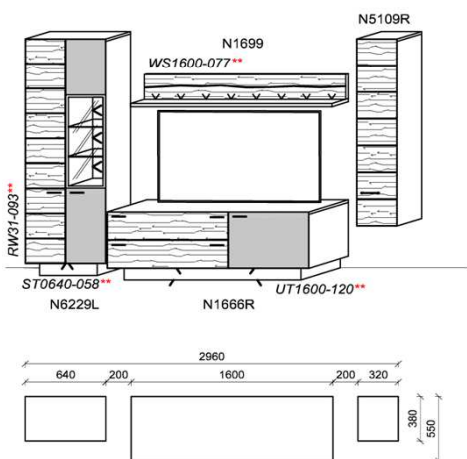

Kombination K039

spiegelseitig zur Abbildung: K939

B: 296
H: 202
T: 55
Watt: 34,8

Stck	Bezeichnung	Bestellnr.	Pr.
1x	Standelement	N6229L-...*	
1x	TV-Unterteil	N1666R-...*	
1x	Hängeelement	N5109R	
1x	Wandboard	N1699	
	K039	Σ	

spiegelseitig zur Abbildung: K939

Empfohlenes zusätzliches Beleuchtungspaket:

1x	Rückwandbel.	9,3 W	NRW31-093	
1x	Sockelbel.	5,8 W	NST0640-058	
1x	Sockelbel.	12,0 W	NUT1600-120	
1x	Wandboardbel.	7,7 W	NWS1600-077	
1x	Trafo-Set		NTRA60	
1x	Fernsteuerung		NFS4