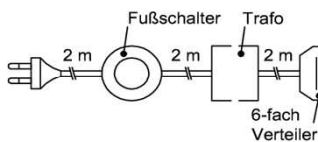

Pr. Salzkammergut Alteiche natur gebürstet

Hinweis

= Akzentlack
* Best.Nr.: Snow = LSN | Terra = LTR | Carbondgrau = LCG

Trafo-Set 15 Watt

- 1x Fußschalter
- 1x Trafo 15 Watt
- 1x 6-fach Verteiler

Best.Nr.: **NTRA15**
Pr.: