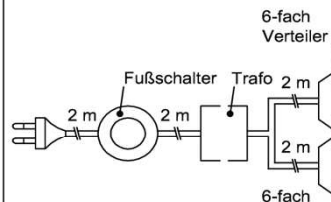

Trafo-Set 60 Watt

- 1x Fußschalter
- 1x Trafo 60 Watt
- 2x 6-fach Verteiler

Best.Nr.: **NTRA60**
Pr.: