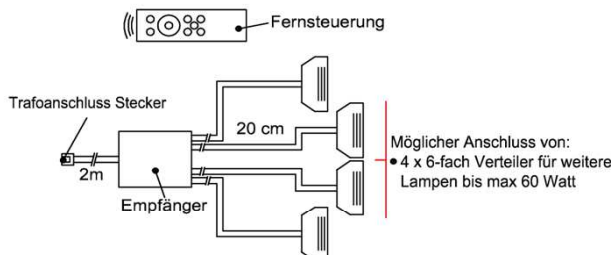

Best.Nr.: **NFS4**
Pr.:

Kabeldurchführung

- 1x Kabeldurchführung für Holzböden
- Durchlassbohrung auf Abdeckplatte hinten mittig!

B: 20,7cm | T: 4,5cm

Bestellhinweis
Bitte TV-Unterteil Type angeben!

Best.Nr.: **NKD2004**
Pr.:

Schubkasten Vollauszug

- 1x Schub Vollauszug für uneingeschränkte Zugriffsmöglichkeit

Bestellhinweis
Bitte betreffende Type und Schub angeben!

Best.Nr.: **NSKV01**
Pr.:

TV Glasaufsatz

Glas wahlweise in Schiefergrau oder Terra getönt.

B: 65 cm
T: 40 cm
H: 12 cm

Glasfarbe
Schiefergrau

Best.Nr.: **N0199**
Pr.:

Glasfarbe
Terra getönt

Best.Nr.: **N0188**

Besteckeinsatz

1x Besteckeinsatz für Sideboardschubkasten

Wahlweise in zwei Größen:

B: 40,9 cm
T: 30,9 cm
H: 5,0 cm

Best.Nr.: **NBE409**
Pr.:

B: 30,9 cm
T: 30,9 cm
H: 5,0 cm

Best.Nr.: **NBE309**