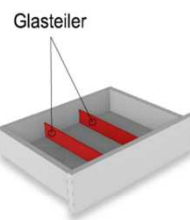

Bestellhinweis

Bitte betreffende Type und Schub angeben!

Best.Nr.:

NSE02

Pr.: