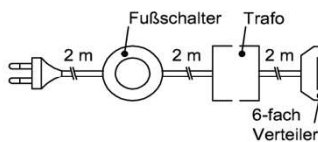

Hinweis

= Akzentlack
 * Best.Nr.: Snow = LSN | Terra = LTR | Carbondgrau = LCG

Trafo-Set 15 Watt

- 1x Fußschalter
- 1x Trafo 15 Watt
- 1x 6-fach Verteiler

Best.Nr.: **NTRA15**
 Pr.:

Trafo-Set 30 Watt

- 1x Fußschalter
- 1x Trafo 30 Watt
- 1x 6-fach Verteiler