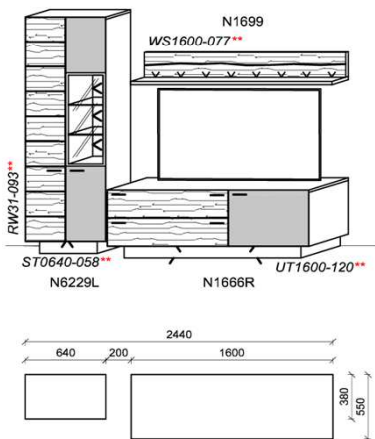

Kombination K045

spiegelseitig zur Abbildung: K945

Stck	Bezeichnung	Bestellnr.	Pr.
1x	Standelement	N6229L-___*	
1x	TV-Unterteil	N1666R-___*	
1x	Wandboard	N1699	
		K045	Σ

spiegelseitig zur Abbildung: K945

Empfohlenes zusätzliches Beleuchtungspaket:

1x	Rückwandbel.	9,3 W	NRW31-093	
1x	Sockelbel.	5,8 W	NST0640-058	
1x	Sockelbel.	12,0 W	NUT1600-120	
1x	Wandboardbel.	7,7 W	NWS1600-077	
1x	Trafo-Set		NTRA60	
1x	Fernsteuerung		NFS4