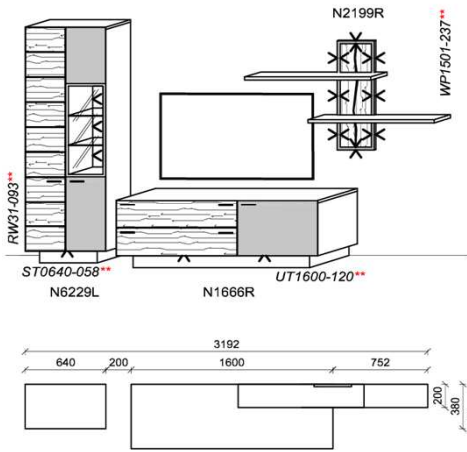

Pr. Salzkammergut Alteiche natur gebürstet

Hinweis

- = Akzentlack
- Best.Nr.: Snow = LSN | Terra = LTR | Carbondgrau = LCG
- ** = empfohlene Beleuchtung

Kombination K037

spiegelseitig zur Abbildung: K937

B: 319,2
H: 202
T: 55
Watt: 50,8

Stck	Bezeichnung	Bestellnr.	Pr.
1x	Standelement	N6229L-_*	
1x	TV-Unterteil	N1666R-_*	
1x	Wandpaneel	N2199R-_*	
	K037	Σ	

spiegelseitig zur Abbildung: K937

Empfohlenes zusätzliches Beleuchtungspaket:

1x	Rückwandbel.	9,3 W	NRW31-093
1x	Sockelbel.	5,8 W	NST0640-058
1x	Sockelbel.	12,0 W	NUT1600-120
1x	Wandpaneelbel.	23,7 W	NWP1501-237
1x	Trafo-Set		NTRA60
1x	Fernsteuerung		NFS4