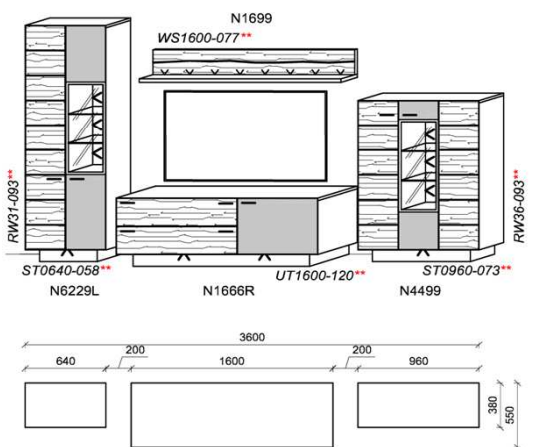

Kombination K044

spiegelseitig zur Abbildung: K944

Stck	Bezeichnung	Bestellnr.	Pr.
1x	Standelement	N6229L-___*	
1x	TV-Unterteil	N1666R-___*	
1x	Highboard	N4499-___*	
1x	Wandboard	N1699	
		K044	Σ

spiegelseitig zur Abbildung: K944

Empfohlenes zusätzliches Beleuchtungspaket:

1x	Rückwandbel.	9,3 W	NRW31-093	
1x	Rückwandbel.	9,3 W	NRW36-093	
1x	Sockelbel.	5,8 W	NST0640-058	
1x	Sockelbel.	12,0 W	NUT1600-120	
1x	Sockelbel.	7,3 W	NST0960-073	
1x	Wandboardbel.	7,7 W	NWS1600-077	
1x	Trafo-Set		NTRA60	
1x	Fernsteuerung		NFS4