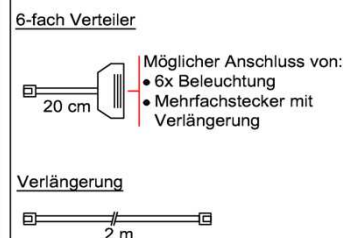

Best.Nr.: **NTRA30**
 Pr.:

Trafo-Set 60 Watt

- 1x Fußschalter
- 1x Trafo 60 Watt
- 2x 6-fach Verteiler

Best.Nr.: **NTRA60**
 Pr.:

Mehrfachstecker-Set

- 1x 6-fach Verteiler für weitere Beleuchtungen
- 1x 2m Verlängerung