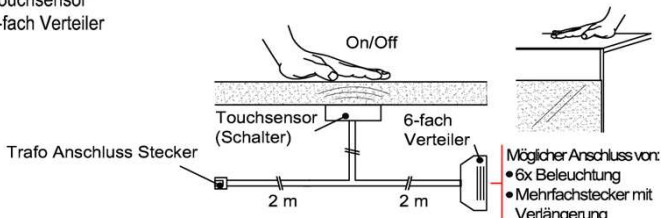

Bestellhinweis
Belastbar bis max. 30 Watt!
Anschluss von max. 1 Trafo!

Best.Nr.: **NTSS01**
Pr.:

Fernsteuerungs-Set (Lichtschaltung)

- 1x Fernsteuerung (4 Kanal)
- 1x Steuereinheit für max 1 Trafo

Warnhinweis:
Belastbar bis max. 60 Watt!