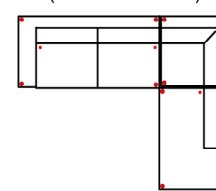

2L-10TTR70

Vorzugskombination
(incl. 2 Zierkissen)

Breite	-
Höhe	85 cm
Tiefe	-
Sitzhöhe	44 cm
Sitztiefe	-
Liegefläche	-
Stellfläche	263 x 178 cm

Artikelbezeichnung

3L-E-2R

Vorzugskombination
(incl. 3 Zierkissen)

Breite	-
Höhe	85 cm
Tiefe	-
Sitzhöhe	44 cm
Sitztiefe	-
Liegefläche	-
Stellfläche	294 x 254 cm

Stoffgruppe VI

Stoffgruppe VII

Stoffgruppe VIII

2_5L-E-OTTR

Vorzugskombination
(incl. 3 Zierkissen)

Breite	-
Höhe	85 cm
Tiefe	-
Sitzhöhe	44 cm
Sitztiefe	-
Liegefläche	-
Stellfläche	274 x 224 cm

10TTL70-2BB-10TTR70

Vorzugskombination
(incl. 3 Zierkissen)

Breite	-
Höhe	85 cm
Tiefe	-
Sitzhöhe	44 cm
Sitztiefe	-
Liegefläche	-
Stellfläche	178 x 341 x 178 cm

Modell: KELMIS

Artikelbezeichnung

3

Sofa 3-sitzig
(incl. 2 Zierkissen)