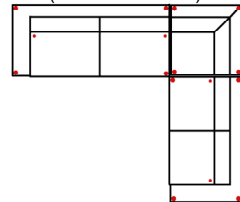

Breite	-
Höhe	85 cm
Tiefe	-
Sitzhöhe	44 cm
Sitztiefe	-
Liegefläche	-
Stellfläche	323 x 178 cm
Stoffgruppe VI	
Stoffgruppe VII	
Stoffgruppe VIII	

2_5L-10TTR80

Vorzugskombination
(incl. 2 Zierkissen)

Breite	-
Höhe	85 cm
Tiefe	-
Sitzhöhe	44 cm
Sitztiefe	-
Liegefläche	-
Stellfläche	293 x 178 cm
Stoffgruppe VI	
Stoffgruppe VII	
Stoffgruppe VIII	

2L-10TTR70

Vorzugskombination
(incl. 2 Zierkissen)

Breite	-
Höhe	85 cm
Tiefe	-
Sitzhöhe	44 cm
Sitztiefe	-
Liegefläche	-
Stellfläche	263 x 178 cm
Stoffgruppe VI	
Stoffgruppe VII	
Stoffgruppe VIII	

Artikelbezeichnung

3L-E-2R

Vorzugskombination
(incl. 3 Zierkissen)

Breite	-
Höhe	85 cm
Tiefe	-
Sitzhöhe	44 cm
Sitztiefe	-
Liegefläche	-
Stellfläche	294 x 254 cm
Stoffgruppe VI	
Stoffgruppe VII	
Stoffgruppe VIII	

2_5L-E-OTTR