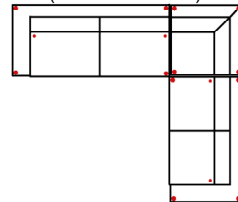

Artikelbezeichnung

3L-E-2R

Vorzugskombination
(incl. 3 Zierkissen)

Breite	-
Höhe	85 cm
Tiefe	-
Sitzhöhe	44 cm
Sitztiefe	-
Liegefläche	-
Stellfläche	294 x 254 cm

Stoffgruppe VI

Stoffgruppe VII

Stoffgruppe VIII