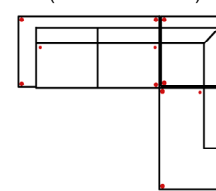

2_5L-E-OTTR

Vorzugskombination
(incl. 3 Zierkissen)

Breite	-
Höhe	85 cm
Tiefe	-
Sitzhöhe	44 cm
Sitztiefe	-
Liegefläche	-
Stellfläche	274 x 224 cm