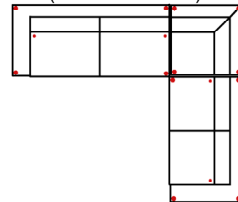

Breite	-
Höhe	85 cm
Tiefe	-
Sitzhöhe	44 cm
Sitztiefe	-
Liegefläche	-
Stellfläche	323 x 178 cm
Stoffgruppe VI	
Stoffgruppe VII	
Stoffgruppe VIII	

2_5L-10TTR80

Vorzugskombination
(incl. 2 Zierkissen)

Breite	-
Höhe	85 cm
Tiefe	-
Sitzhöhe	44 cm
Sitztiefe	-
Liegefläche	-
Stellfläche	293 x 178 cm
Stoffgruppe VI	
Stoffgruppe VII	
Stoffgruppe VIII	

2L-10TTR70

Vorzugskombination
(incl. 2 Zierkissen)

Breite	-
Höhe	85 cm
Tiefe	-
Sitzhöhe	44 cm
Sitztiefe	-
Liegefläche	-
Stellfläche	263 x 178 cm
Stoffgruppe VI	
Stoffgruppe VII	
Stoffgruppe VIII	

Artikelbezeichnung

3L-E-2R

Vorzugskombination
(incl. 3 Zierkissen)

Breite	-
Höhe	85 cm
Tiefe	-
Sitzhöhe	44 cm
Sitztiefe	-
Liegefläche	-
Stellfläche	294 x 254 cm
Stoffgruppe VI	
Stoffgruppe VII	
Stoffgruppe VIII	

2_5L-E-OTTR