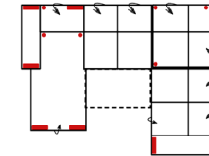

Artikelbezeichnung

3L/10TTR

Vorzugskombination
(incl. 2 Zierkissen)

0TTL-2BB-E-2R

Vorzugskombination
(incl. 4 Zierkissen)

10TBKL-2FBB-E-2BKR

Vorzugskombination
(incl. 4 Zierkissen)

Breite	-
Höhe	91/111 cm
Tiefe	-
Sitzhöhe	47 cm
Sitztiefe	60 cm
Liegefläche	-
Stellfläche	285 x 210 cm
Stoffgruppe VI	
Stoffgruppe VII	
Stoffgruppe VIII	