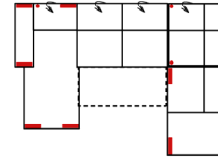

mögliche Abkürzungen der Typenbezeichnung

.. L	links
.. R	rechts
.. 3	Sofa 3-sitzig
.. 2	Sofa2- sitzig
.. 1	Element / Sessel
.. ER	Ecke mit Relaxfunktion
.. E	Ecke ohne Relaxfunktion
.. ERZ	Ecke mit Relaxfunktion - zerlegbar
.. BK	Bettkasten
.. F	Funktion
.. BB	ohne Armteil
.. KBB	mit Bettkasten, ohne Armteil
.. OTT	Ottomane mit AL. Rechts o. Links
.. M	Motor (elekt. Sitzverstellung)

Alle Maße sind ca. Angaben und unterliegen produktionsbedingten Toleranzen. Die abgebildeten Modelle und Skizzen sind unverbindlich und können sich ändern !

Modell: BILBAO

Artikelbezeichnung

10TTL-3BB-E-OTTR

Vorzugskombination
(incl. 4 Zierkissen)

10TTL-3FBB-E-OTTR

Vorzugskombination
(incl. 4 Zierkissen)

3FL/10TBKR

Vorzugskombination
(incl. 2 Zierkissen)

Breite	-
Höhe	91/111 cm
Tiefe	-
Sitzhöhe	47 cm
Sitztiefe	60 cm
Liegefläche	-
Stellfläche	210 x 357 x 249 cm
Stoffgruppe VI	
Stoffgruppe VII	
Stoffgruppe VIII	