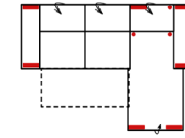

Vorzugskombination
(incl. 4 Zierkissen)

10TTL-3FBB-E-OTTR

Vorzugskombination
(incl. 4 Zierkissen)

3FL/10TBKR

Vorzugskombination
(incl. 2 Zierkissen)

Breite	-
Höhe	91/111 cm
Tiefe	-
Sitzhöhe	47 cm
Sitztiefe	60 cm
Liegefläche	-
Stellfläche	210 x 357 x 249 cm

Breite	-
Höhe	91/111 cm
Tiefe	-
Sitzhöhe	47 cm
Sitztiefe	60 cm
Liegefläche	264 x 126 cm
Stellfläche	210 x 357 x 249 cm

Breite	-
Höhe	91/111 cm
Tiefe	-
Sitzhöhe	47 cm
Sitztiefe	60 cm
Liegefläche	204 x 126 cm
Stellfläche	285 x 210 cm