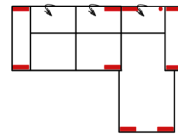

Alle Maße sind ca. Angaben und unterliegen produktionsbedingten Toleranzen. Die abgebildeten Modelle und Skizzen sind unverbindlich und können sich ändern !

Modell: BILBAO

Artikelbezeichnung

10TTL-3BB-E-OTTR

Vorzugskombination
(incl. 4 Zierkissen)

10TTL-3FBB-E-OTTR

Vorzugskombination
(incl. 4 Zierkissen)

3FL/10TBKR

Vorzugskombination
(incl. 2 Zierkissen)

Breite	-
Höhe	91/111 cm
Tiefe	-
Sitzhöhe	47 cm
Sitztiefe	60 cm
Liegefläche	-
Stellfläche	210 x 357 x 249 cm
Stoffgruppe VI	
Stoffgruppe VII	
Stoffgruppe VIII	

Breite	-
Höhe	91/111 cm
Tiefe	-
Sitzhöhe	47 cm
Sitztiefe	60 cm
Liegefläche	264 x 126 cm
Stellfläche	210 x 357 x 249 cm
Stoffgruppe VI	
Stoffgruppe VII	
Stoffgruppe VIII	

Breite	-
Höhe	91/111 cm
Tiefe	-
Sitzhöhe	47 cm
Sitztiefe	60 cm
Liegefläche	204 x 126 cm
Stellfläche	285 x 210 cm
Stoffgruppe VI	
Stoffgruppe VII	
Stoffgruppe VIII	

Artikelbezeichnung

3L/10TTR

Vorzugskombination
(incl. 2 Zierkissen)

0TTL-2BB-E-2R

Vorzugskombination
(incl. 4 Zierkissen)

10TBKL-2FBB-E-2BKR

Vorzugskombination
(incl. 4 Zierkissen)

Breite	-
Höhe	91/111 cm
Tiefe	-
Sitzhöhe	47 cm
Sitztiefe	60 cm
Liegefläche	-
Stellfläche	285 x 210 cm
Stoffgruppe VI	
Stoffgruppe VII	
Stoffgruppe VIII	