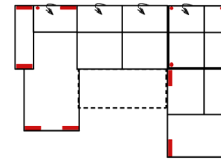

mögliche Abkürzungen der Typenbezeichnung

.. L	links
.. R	rechts
.. 3	Sofa 3-sitzig
.. 2	Sofa2- sitzig
.. 1	Element / Sessel
.. ER	Ecke mit Relaxfunktion
.. E	Ecke ohne Relaxfunktion
.. ERZ	Ecke mit Relaxfunktion - zerlegbar
.. BK	Bettkasten
.. F	Funktion
.. BB	ohne Armteil
.. KBB	mit Bettkasten, ohne Armteil
.. OTT	Ottomane mit AL. Rechts o. Links
.. M	Motor (elekt. Sitzverstellung)

Alle Maße sind ca. Angaben und unterliegen produktionsbedingten Toleranzen. Die abgebildeten Modelle und Skizzen sind unverbindlich und können sich ändern !

Modell: BILBAO

Artikelbezeichnung

10TTL-3BB-E-OTTR

Vorzugskombination
(incl. 4 Zierkissen)

10TTL-3FBB-E-OTTR

Vorzugskombination
(incl. 4 Zierkissen)

3FL/10TBKR

Vorzugskombination
(incl. 2 Zierkissen)

Breite	-
Höhe	91/111 cm
Tiefe	-
Sitzhöhe	47 cm
Sitztiefe	60 cm
Liegefläche	-
Stellfläche	210 x 357 x 249 cm