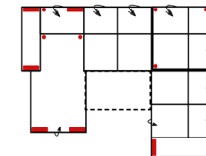

10TBKL-2FBB-E-2BKR

Vorzugskombination
(incl. 4 Zierkissen)

Breite	-
Höhe	91/111 cm
Tiefe	-
Sitzhöhe	47 cm
Sitztiefe	60 cm
Liegefläche	-
Stellfläche	285 x 210 cm

Breite	-
Höhe	91/111 cm
Tiefe	-
Sitzhöhe	47 cm
Sitztiefe	60 cm
Liegefläche	-
Stellfläche	362 x 245 cm