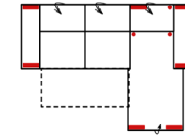

Vorzugskombination
(incl. 4 Zierkissen)

10TTL-3FBB-E-OTTR

Vorzugskombination
(incl. 4 Zierkissen)

3FL/10TBKR

Vorzugskombination
(incl. 2 Zierkissen)

Breite	-
Höhe	91/111 cm
Tiefe	-
Sitzhöhe	47 cm
Sitztiefe	60 cm
Liegefläche	-
Stellfläche	210 x 357 x 249 cm
Stoffgruppe VI	
Stoffgruppe VII	
Stoffgruppe VIII	

Breite	-
Höhe	91/111 cm
Tiefe	-
Sitzhöhe	47 cm
Sitztiefe	60 cm
Liegefläche	264 x 126 cm
Stellfläche	210 x 357 x 249 cm
Stoffgruppe VI	
Stoffgruppe VII	
Stoffgruppe VIII	

Breite	-
Höhe	91/111 cm
Tiefe	-
Sitzhöhe	47 cm
Sitztiefe	60 cm
Liegefläche	204 x 126 cm
Stellfläche	285 x 210 cm
Stoffgruppe VI	
Stoffgruppe VII	
Stoffgruppe VIII	