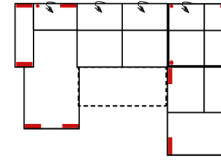

Alle Maße sind ca. Angaben und unterliegen produktionsbedingten Toleranzen. Die abgebildeten Modelle und Skizzen sind unverbindlich und können sich ändern !

Modell: BILBAO

Artikelbezeichnung

10TTL-3BB-E-OTTR

Vorzugskombination
(incl. 4 Zierkissen)

10TTL-3FBB-E-OTTR

Vorzugskombination
(incl. 4 Zierkissen)

3FL/10TBKR

Vorzugskombination
(incl. 2 Zierkissen)

Breite	-
Höhe	91/111 cm
Tiefe	-
Sitzhöhe	47 cm
Sitztiefe	60 cm
Liegefläche	-
Stellfläche	210 x 357 x 249 cm