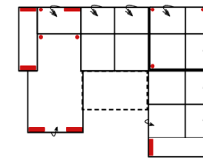

10TBKL-2FBB-E-2BKR

Vorzugskombination
(incl. 4 Zierkissen)

Breite	-
Höhe	91/111 cm
Tiefe	-
Sitzhöhe	47 cm
Sitztiefe	60 cm
Liegefläche	-
Stellfläche	285 x 210 cm

Breite	-
Höhe	91/111 cm
Tiefe	-
Sitzhöhe	47 cm
Sitztiefe	60 cm
Liegefläche	-
Stellfläche	362 x 245 cm