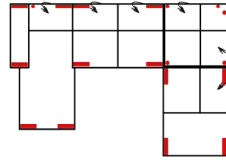

Massangabe ca. in cm	Breite	Höhe	Tiefe	Sitzhöhe	Liegefläche	Stellfläche
BILBAO 1OTTL-3FBB-E-OTTR	-	91/111 cm	-	47 cm	264 x 126 cm	210 x 357 x 249 cm
BILBAO 3FL/1OTBKR	-	91/111 cm	-	47 cm	204 x 126 cm	285 x 210 cm

mögliche Abkürzungen der Typenbezeichnung

.. L	links
.. R	rechts
.. 3	Sofa 3-sitzig
.. 2	Sofa2- sitzig
.. 1	Element / Sessel
.. ER	Ecke mit Relaxfunktion
.. E	Ecke ohne Relaxfunktion
.. ERZ	Ecke mit Relaxfunktion - zerlegbar
.. BK	Bettkasten
.. F	Funktion
.. BB	ohne Armteil
.. KBB	mit Bettkasten, ohne Armteil
.. OTT	Ottomane mit AL. Rechts o. Links
.. M	Motor (elekt. Sitzverstellung)

Alle Maße sind ca. Angaben und unterliegen produktionsbedingten Toleranzen. Die abgebildeten Modelle und Skizzen sind unverbindlich und können sich ändern !

Modell: BILBAO

Artikelbezeichnung

10TTL-3BB-E-OTTR

Vorzugskombination
(incl. 4 Zierkissen)

10TTL-3FBB-E-OTTR

Vorzugskombination
(incl. 4 Zierkissen)

3FL/10TBKR

Vorzugskombination
(incl. 2 Zierkissen)

Breite	-
Höhe	91/111 cm
Tiefe	-
Sitzhöhe	47 cm
Sitztiefe	60 cm
Liegefläche	-
Stellfläche	210 x 357 x 249 cm
Stoffgruppe VI	
Stoffgruppe VII	
Stoffgruppe VIII	