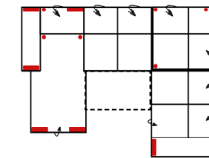

Artikelbezeichnung

3L/10TTR

Vorzugskombination
(incl. 2 Zierkissen)

0TTL-2BB-E-2R

Vorzugskombination
(incl. 4 Zierkissen)

10TBKL-2FBB-E-2BKR

Vorzugskombination
(incl. 4 Zierkissen)

Breite	-
Höhe	91/111 cm
Tiefe	-
Sitzhöhe	47 cm
Sitztiefe	60 cm
Liegefläche	-
Stellfläche	285 x 210 cm
Stoffgruppe VI	
Stoffgruppe VII	
Stoffgruppe VIII	