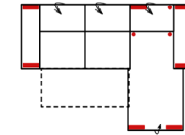

Vorzugskombination
(incl. 4 Zierkissen)

10TTL-3FBB-E-OTTR

Vorzugskombination
(incl. 4 Zierkissen)

3FL/10TBKR

Vorzugskombination
(incl. 2 Zierkissen)

Breite	-
Höhe	91/111 cm
Tiefe	-
Sitzhöhe	47 cm
Sitztiefe	60 cm
Liegefläche	-
Stellfläche	210 x 357 x 249 cm
Stoffgruppe VI	
Stoffgruppe VII	
Stoffgruppe VIII	

Breite	-
Höhe	91/111 cm
Tiefe	-
Sitzhöhe	47 cm
Sitztiefe	60 cm
Liegefläche	264 x 126 cm
Stellfläche	210 x 357 x 249 cm
Stoffgruppe VI	
Stoffgruppe VII	
Stoffgruppe VIII	

Breite	-
Höhe	91/111 cm
Tiefe	-
Sitzhöhe	47 cm
Sitztiefe	60 cm
Liegefläche	204 x 126 cm
Stellfläche	285 x 210 cm
Stoffgruppe VI	
Stoffgruppe VII	
Stoffgruppe VIII	

Artikelbezeichnung

3L/10TTR

Vorzugskombination
(incl. 2 Zierkissen)

0TTL-2BB-E-2R

Vorzugskombination
(incl. 4 Zierkissen)

10TBKL-2FBB-E-2BKR

Vorzugskombination
(incl. 4 Zierkissen)

Breite	-
Höhe	91/111 cm
Tiefe	-
Sitzhöhe	47 cm
Sitztiefe	60 cm
Liegefläche	-
Stellfläche	285 x 210 cm
Stoffgruppe VI	
Stoffgruppe VII	
Stoffgruppe VIII	