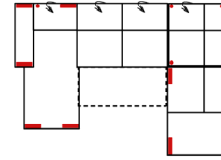

Alle Maße sind ca. Angaben und unterliegen produktionsbedingten Toleranzen. Die abgebildeten Modelle und Skizzen sind unverbindlich und können sich ändern !

Modell: BILBAO

Artikelbezeichnung

10TTL-3BB-E-OTTR

Vorzugskombination
(incl. 4 Zierkissen)

10TTL-3FBB-E-OTTR

Vorzugskombination
(incl. 4 Zierkissen)

3FL/10TBKR

Vorzugskombination
(incl. 2 Zierkissen)

Breite	-
Höhe	91/111 cm
Tiefe	-
Sitzhöhe	47 cm
Sitztiefe	60 cm
Liegefläche	-
Stellfläche	210 x 357 x 249 cm
Stoffgruppe VI	
Stoffgruppe VII	
Stoffgruppe VIII	