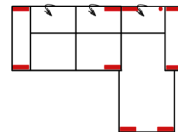

Stoffgruppe VI

Stoffgruppe VII

Stoffgruppe VIII

Artikelbezeichnung

3L/10TTR

Vorzugskombination
(incl. 2 Zierkissen)

0TTL-2BB-E-2R

Vorzugskombination
(incl. 4 Zierkissen)

10TBKL-2FBB-E-2BKR

Vorzugskombination
(incl. 4 Zierkissen)

Breite	-
Höhe	91/111 cm
Tiefe	-
Sitzhöhe	47 cm
Sitztiefe	60 cm
Liegefläche	-
Stellfläche	285 x 210 cm

Breite	-
Höhe	91/111 cm
Tiefe	-
Sitzhöhe	47 cm
Sitztiefe	60 cm
Liegefläche	-
Stellfläche	362 x 245 cm