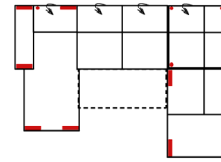

Alle Maße sind ca. Angaben und unterliegen produktionsbedingten Toleranzen. Die abgebildeten Modelle und Skizzen sind unverbindlich und können sich ändern !

Modell: BILBAO

Artikelbezeichnung

10TTL-3BB-E-OTTR

Vorzugskombination
(incl. 4 Zierkissen)

10TTL-3FBB-E-OTTR

Vorzugskombination
(incl. 4 Zierkissen)

3FL/10TBKR

Vorzugskombination
(incl. 2 Zierkissen)

Breite	-
Höhe	91/111 cm
Tiefe	-
Sitzhöhe	47 cm
Sitztiefe	60 cm
Liegefläche	-
Stellfläche	210 x 357 x 249 cm