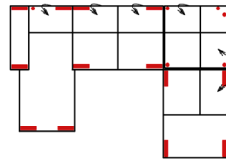

| Massangabe ca. in cm | Breite | Höhe | Tiefe | Sitzhöhe | Liegefläche | Stellfläche |
|--------------------------|--------|-----------|-------|----------|--------------|--------------------|
| BILBAO 1OTTL-3FBB-E-OTTR | - | 91/111 cm | - | 47 cm | 264 x 126 cm | 210 x 357 x 249 cm |
| BILBAO 3FL/1OTBKR | - | 91/111 cm | - | 47 cm | 204 x 126 cm | 285 x 210 cm |

mögliche Abkürzungen der Typenbezeichnung

| | |
|--------|------------------------------------|
| .. L | links |
| .. R | rechts |
| .. 3 | Sofa 3-sitzig |
| .. 2 | Sofa2- sitzig |
| .. 1 | Element / Sessel |
| .. ER | Ecke mit Relaxfunktion |
| .. E | Ecke ohne Relaxfunktion |
| .. ERZ | Ecke mit Relaxfunktion - zerlegbar |
| .. BK | Bettkasten |
| .. F | Funktion |
| .. BB | ohne Armteil |
| .. KBB | mit Bettkasten, ohne Armteil |
| .. OTT | Ottomane mit AL. Rechts o. Links |
| .. M | Motor (elekt. Sitzverstellung) |

Alle Maße sind ca. Angaben und unterliegen produktionsbedingten Toleranzen. Die abgebildeten Modelle und Skizzen sind unverbindlich und können sich ändern !

Modell: BILBAO

Artikelbezeichnung

10TTL-3BB-E-OTTR

Vorzugskombination
(incl. 4 Zierkissen)

10TTL-3FBB-E-OTTR

Vorzugskombination
(incl. 4 Zierkissen)

3FL/10TBKR

Vorzugskombination
(incl. 2 Zierkissen)

| | |
|-------------|--------------------|
| Breite | - |
| Höhe | 91/111 cm |
| Tiefe | - |
| Sitzhöhe | 47 cm |
| Sitztiefe | 60 cm |
| Liegefläche | - |
| Stellfläche | 210 x 357 x 249 cm |