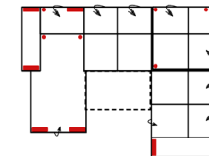

Stoffgruppe VII

Stoffgruppe VIII

Artikelbezeichnung

3L/10TTR

Vorzugskombination
(incl. 2 Zierkissen)

0TTL-2BB-E-2R

Vorzugskombination
(incl. 4 Zierkissen)

10TBKL-2FBB-E-2BKR

Vorzugskombination
(incl. 4 Zierkissen)

| | |
|-------------|--------------|
| Breite | - |
| Höhe | 91/111 cm |
| Tiefe | - |
| Sitzhöhe | 47 cm |
| Sitztiefe | 60 cm |
| Liegefläche | - |
| Stellfläche | 285 x 210 cm |