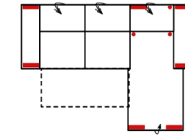

Vorzugskombination
(incl. 4 Zierkissen)

10TTL-3FBB-E-OTTR

Vorzugskombination
(incl. 4 Zierkissen)

3FL/10TBKR

Vorzugskombination
(incl. 2 Zierkissen)

| | |
|-------------|--------------------|
| Breite | - |
| Höhe | 91/111 cm |
| Tiefe | - |
| Sitzhöhe | 47 cm |
| Sitztiefe | 60 cm |
| Liegefläche | - |
| Stellfläche | 210 x 357 x 249 cm |

| | |
|-------------|--------------------|
| Breite | - |
| Höhe | 91/111 cm |
| Tiefe | - |
| Sitzhöhe | 47 cm |
| Sitztiefe | 60 cm |
| Liegefläche | 264 x 126 cm |
| Stellfläche | 210 x 357 x 249 cm |