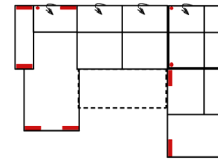

Alle Maße sind ca. Angaben und unterliegen produktionsbedingten Toleranzen. Die abgebildeten Modelle und Skizzen sind unverbindlich und können sich ändern !

Modell: BILBAO

Artikelbezeichnung

10TTL-3BB-E-OTTR

Vorzugskombination
(incl. 4 Zierkissen)

10TTL-3FBB-E-OTTR

Vorzugskombination
(incl. 4 Zierkissen)

3FL/10TBKR

Vorzugskombination
(incl. 2 Zierkissen)

| | |
|-------------|--------------------|
| Breite | - |
| Höhe | 91/111 cm |
| Tiefe | - |
| Sitzhöhe | 47 cm |
| Sitztiefe | 60 cm |
| Liegefläche | - |
| Stellfläche | 210 x 357 x 249 cm |