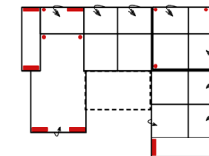

Artikelbezeichnung

3L/10TTR

Vorzugskombination
(incl. 2 Zierkissen)

0TTL-2BB-E-2R

Vorzugskombination
(incl. 4 Zierkissen)

10TBKL-2FBB-E-2BKR

Vorzugskombination
(incl. 4 Zierkissen)

Breite	-
Höhe	91/111 cm
Tiefe	-
Sitzhöhe	47 cm
Sitztiefe	60 cm
Liegefläche	-
Stellfläche	285 x 210 cm
Stoffgruppe VI	
Stoffgruppe VII	
Stoffgruppe VIII	