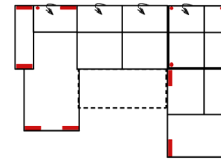

mögliche Abkürzungen der Typenbezeichnung

.. L	links
.. R	rechts
.. 3	Sofa 3-sitzig
.. 2	Sofa2- sitzig
.. 1	Element / Sessel
.. ER	Ecke mit Relaxfunktion
.. E	Ecke ohne Relaxfunktion
.. ERZ	Ecke mit Relaxfunktion - zerlegbar
.. BK	Bettkasten
.. F	Funktion
.. BB	ohne Armteil
.. KBB	mit Bettkasten, ohne Armteil
.. OTT	Ottomane mit AL. Rechts o. Links
.. M	Motor (elekt. Sitzverstellung)

Alle Maße sind ca. Angaben und unterliegen produktionsbedingten Toleranzen. Die abgebildeten Modelle und Skizzen sind unverbindlich und können sich ändern !

Modell: BILBAO

Artikelbezeichnung

10TTL-3BB-E-OTTR

Vorzugskombination
(incl. 4 Zierkissen)

10TTL-3FBB-E-OTTR

Vorzugskombination
(incl. 4 Zierkissen)

3FL/10TBKR

Vorzugskombination
(incl. 2 Zierkissen)

Breite	-
Höhe	91/111 cm
Tiefe	-
Sitzhöhe	47 cm
Sitztiefe	60 cm
Liegefläche	-
Stellfläche	210 x 357 x 249 cm
Stoffgruppe VI	
Stoffgruppe VII	
Stoffgruppe VIII	