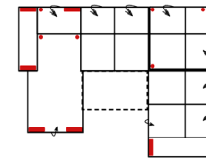

10TBKL-2FBB-E-2BKR

Vorzugskombination
(incl. 4 Zierkissen)

Breite	-
Höhe	91/111 cm
Tiefe	-
Sitzhöhe	47 cm
Sitztiefe	60 cm
Liegefläche	-
Stellfläche	285 x 210 cm

Breite	-
Höhe	91/111 cm
Tiefe	-
Sitzhöhe	47 cm
Sitztiefe	60 cm
Liegefläche	-
Stellfläche	362 x 245 cm