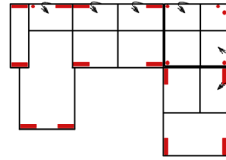

Modell: BILBAO

Artikelbezeichnung

10TTL-3BB-E-OTTR

Vorzugskombination
(incl. 4 Zierkissen)