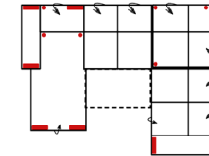

10TBKL-2FBB-E-2BKR

Vorzugskombination
(incl. 4 Zierkissen)

Breite	-
Höhe	91/111 cm
Tiefe	-
Sitzhöhe	47 cm
Sitztiefe	60 cm
Liegefläche	-
Stellfläche	285 x 210 cm

Breite	-
Höhe	91/111 cm
Tiefe	-
Sitzhöhe	47 cm
Sitztiefe	60 cm
Liegefläche	-
Stellfläche	362 x 245 cm