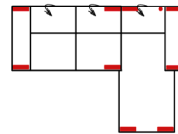

Artikelbezeichnung

3L/10TTR

Vorzugskombination
(incl. 2 Zierkissen)