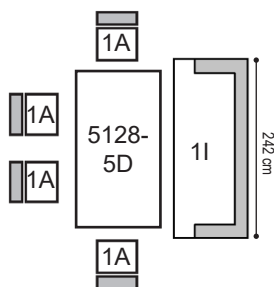

Abbildung

- Bank: 1I Solobank
- Stuhl: 6128-1A Freischwinger
- Tisch: 5128-5D Tisch fix, Glasplatte anthrazit
- Bezug: Longlife Leder Bronco 10

Optionen

Modellbeschreibung

Die Solobank Eaton vereint eine edle, romantische Optik mit hohem Sitzkomfort. Der Rücken und die Seitenteile sind mit einer aufwändigen Rautenstepung (Innenseite). Wählen Sie aus 2 Fußvarianten ihren Favoriten aus:
A Metallkufe in Edelstahl oder Metall schwarz Struktur
B Polsterwange bezogen im Originalstoff/-leder

Modellaufbau

- Sitz: Solider Metallrahmen mit Schichtholz, Stahl-Wellenunterfederung, solider Polyätherschaum
- Rücken: Buchen- und Schichtholz, hochwertiger Kaltschaum
- Fuß: **A** Metallkufe in Edelstahl oder Metall schwarz Struktur
  B Polsterwange bezogen im Originalbezug

Details