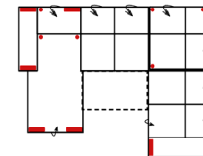

10TBKL-2FBB-E-2BKR

Vorzugskombination
(incl. 4 Zierkissen)

Breite	-
Höhe	91/111 cm
Tiefe	-
Sitzhöhe	47 cm
Sitztiefe	60 cm
Liegefläche	-
Stellfläche	285 x 210 cm

Breite	-
Höhe	91/111 cm
Tiefe	-
Sitzhöhe	47 cm
Sitztiefe	60 cm
Liegefläche	-
Stellfläche	362 x 245 cm