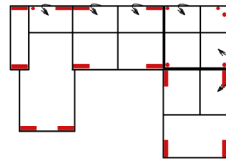

Massangabe ca. in cm	Breite	Höhe	Tiefe	Sitzhöhe	Liegefläche	Stellfläche
BILBAO 1OTTL-3FBB-E-OTTR	-	91/111 cm	-	47 cm	264 x 126 cm	210 x 357 x 249 cm
BILBAO 3FL/1OTBKR	-	91/111 cm	-	47 cm	204 x 126 cm	285 x 210 cm

mögliche Abkürzungen der Typenbezeichnung

.. L	links
.. R	rechts
.. 3	Sofa 3-sitzig
.. 2	Sofa2- sitzig
.. 1	Element / Sessel
.. ER	Ecke mit Relaxfunktion
.. E	Ecke ohne Relaxfunktion
.. ERZ	Ecke mit Relaxfunktion - zerlegbar
.. BK	Bettkasten
.. F	Funktion
.. BB	ohne Armteil
.. KBB	mit Bettkasten, ohne Armteil
.. OTT	Ottomane mit AL. Rechts o. Links
.. M	Motor (elekt. Sitzverstellung)

Alle Maße sind ca. Angaben und unterliegen produktionsbedingten Toleranzen. Die abgebildeten Modelle und Skizzen sind unverbindlich und können sich ändern !

Modell: BILBAO

Artikelbezeichnung

10TTL-3BB-E-OTTR

Vorzugskombination
(incl. 4 Zierkissen)

10TTL-3FBB-E-OTTR

Vorzugskombination
(incl. 4 Zierkissen)

3FL/10TBKR

Vorzugskombination
(incl. 2 Zierkissen)

Breite	-
Höhe	91/111 cm
Tiefe	-
Sitzhöhe	47 cm
Sitztiefe	60 cm
Liegefläche	-
Stellfläche	210 x 357 x 249 cm