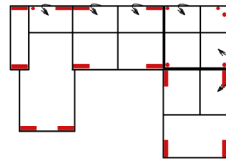

Modell: BILBAO

Artikelbezeichnung

10TTL-3BB-E-OTTR

Vorzugskombination
(incl. 4 Zierkissen)