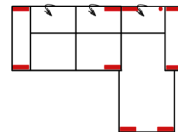

Artikelbezeichnung

3L/10TTR

Vorzugskombination
(incl. 2 Zierkissen)