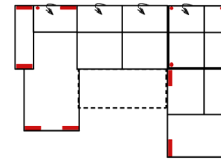

Alle Maße sind ca. Angaben und unterliegen produktionsbedingten Toleranzen. Die abgebildeten Modelle und Skizzen sind unverbindlich und können sich ändern !

Modell: BILBAO

Artikelbezeichnung

10TTL-3BB-E-OTTR

Vorzugskombination
(incl. 4 Zierkissen)

10TTL-3FBB-E-OTTR

Vorzugskombination
(incl. 4 Zierkissen)

3FL/10TBKR

Vorzugskombination
(incl. 2 Zierkissen)

Breite	-
Höhe	91/111 cm
Tiefe	-
Sitzhöhe	47 cm
Sitztiefe	60 cm
Liegefläche	-
Stellfläche	210 x 357 x 249 cm
Stoffgruppe VI	
Stoffgruppe VII	
Stoffgruppe VIII	