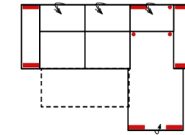

Vorzugskombination
(incl. 4 Zierkissen)

10TTL-3FBB-E-OTTR

Vorzugskombination
(incl. 4 Zierkissen)

3FL/10TBKR

Vorzugskombination
(incl. 2 Zierkissen)

Breite	-
Höhe	91/111 cm
Tiefe	-
Sitzhöhe	47 cm
Sitztiefe	60 cm
Liegefläche	-
Stellfläche	210 x 357 x 249 cm
Stoffgruppe VI	
Stoffgruppe VII	
Stoffgruppe VIII	

Breite	-
Höhe	91/111 cm
Tiefe	-
Sitzhöhe	47 cm
Sitztiefe	60 cm
Liegefläche	264 x 126 cm
Stellfläche	210 x 357 x 249 cm
Stoffgruppe VI	
Stoffgruppe VII	
Stoffgruppe VIII	

Breite	-
Höhe	91/111 cm
Tiefe	-
Sitzhöhe	47 cm
Sitztiefe	60 cm
Liegefläche	204 x 126 cm
Stellfläche	285 x 210 cm
Stoffgruppe VI	
Stoffgruppe VII	
Stoffgruppe VIII	