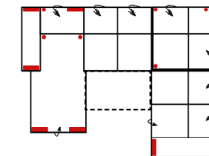

10TBKL-2FBB-E-2BKR

Vorzugskombination
(incl. 4 Zierkissen)

Breite	-
Höhe	91/111 cm
Tiefe	-
Sitzhöhe	47 cm
Sitztiefe	60 cm
Liegefläche	-
Stellfläche	285 x 210 cm

Breite	-
Höhe	91/111 cm
Tiefe	-
Sitzhöhe	47 cm
Sitztiefe	60 cm
Liegefläche	-
Stellfläche	362 x 245 cm