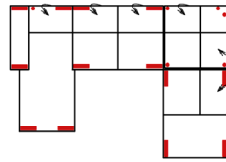

Massangabe ca. in cm	Breite	Höhe	Tiefe	Sitzhöhe	Liegefläche	Stellfläche
BILBAO 1OTTL-3FBB-E-OTTR	-	91/111 cm	-	47 cm	264 x 126 cm	210 x 357 x 249 cm
BILBAO 3FL/1OTBKR	-	91/111 cm	-	47 cm	204 x 126 cm	285 x 210 cm

mögliche Abkürzungen der Typenbezeichnung

.. L	links
.. R	rechts
.. 3	Sofa 3-sitzig
.. 2	Sofa2- sitzig
.. 1	Element / Sessel
.. ER	Ecke mit Relaxfunktion
.. E	Ecke ohne Relaxfunktion
.. ERZ	Ecke mit Relaxfunktion - zerlegbar
.. BK	Bettkasten
.. F	Funktion
.. BB	ohne Armteil
.. KBB	mit Bettkasten, ohne Armteil
.. OTT	Ottomane mit AL. Rechts o. Links
.. M	Motor (elekt. Sitzverstellung)

Alle Maße sind ca. Angaben und unterliegen produktionsbedingten Toleranzen. Die abgebildeten Modelle und Skizzen sind unverbindlich und können sich ändern !

Modell: BILBAO

Artikelbezeichnung

10TTL-3BB-E-OTTR

Vorzugskombination
(incl. 4 Zierkissen)

10TTL-3FBB-E-OTTR

Vorzugskombination
(incl. 4 Zierkissen)

3FL/10TBKR

Vorzugskombination
(incl. 2 Zierkissen)

Breite	-
Höhe	91/111 cm
Tiefe	-
Sitzhöhe	47 cm
Sitztiefe	60 cm
Liegefläche	-
Stellfläche	210 x 357 x 249 cm
Stoffgruppe VI	
Stoffgruppe VII	
Stoffgruppe VIII	