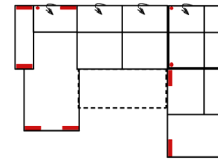

Alle Maße sind ca. Angaben und unterliegen produktionsbedingten Toleranzen. Die abgebildeten Modelle und Skizzen sind unverbindlich und können sich ändern !

Modell: BILBAO

Artikelbezeichnung

10TTL-3BB-E-OTTR

Vorzugskombination
(incl. 4 Zierkissen)

10TTL-3FBB-E-OTTR

Vorzugskombination
(incl. 4 Zierkissen)

3FL/10TBKR

Vorzugskombination
(incl. 2 Zierkissen)

Breite	-
Höhe	91/111 cm
Tiefe	-
Sitzhöhe	47 cm
Sitztiefe	60 cm
Liegefläche	-
Stellfläche	210 x 357 x 249 cm
Stoffgruppe VI	
Stoffgruppe VII	
Stoffgruppe VIII	