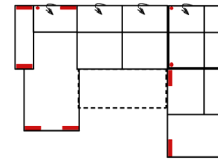

Alle Maße sind ca. Angaben und unterliegen produktionsbedingten Toleranzen. Die abgebildeten Modelle und Skizzen sind unverbindlich und können sich ändern !

Modell: BILBAO

Artikelbezeichnung

10TTL-3BB-E-OTTR

Vorzugskombination
(incl. 4 Zierkissen)

10TTL-3FBB-E-OTTR

Vorzugskombination
(incl. 4 Zierkissen)

3FL/10TBKR

Vorzugskombination
(incl. 2 Zierkissen)

Breite	-
Höhe	91/111 cm
Tiefe	-
Sitzhöhe	47 cm
Sitztiefe	60 cm
Liegefläche	-
Stellfläche	210 x 357 x 249 cm