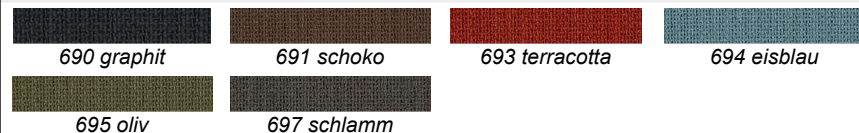

**07x8-xx-Gr.1** Stoffgruppe 1

**07x8-xx-Gr.3** Stoffgruppe 3

**lieferbare Gestellausführungen:**

für Bank 01x7-

für Bank 07x8-

**lieferbare Bezugstoffe:**

**Stoffgruppe 1: Webstoff "Malea-R" aus 100% PET Recycling**