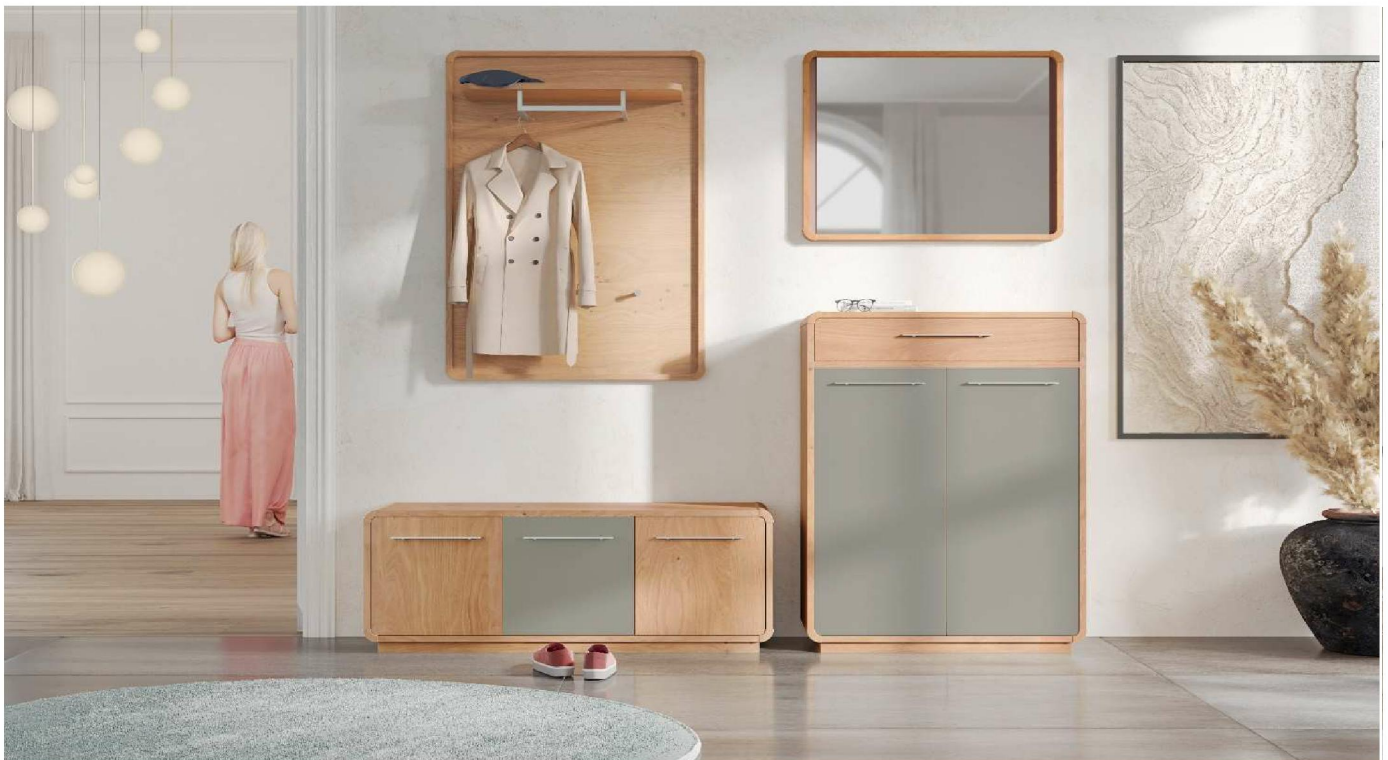

Ausführung

Korpus: Wildeiche furniert/massive Eckprofile
Front: Wildeiche furniert/Lack steingrau ultramatt
Beschläge: Chrom matt

Abmessung

Breite: ca. 220 cm
Höhe: 200 cm
Tiefe: 33 cm

Typen

Typ 898	Dielenschrank	B: 80 x H: 110 x T: 33
Typ 430	Bank	B: 119 x H: 46 x T: 33
Typ 510	Garderobenpaneel	B: 80 x H: 112 x T: 27
Typ 610	Spiegelpaneel	B: 80 x H: 65 x T: 4