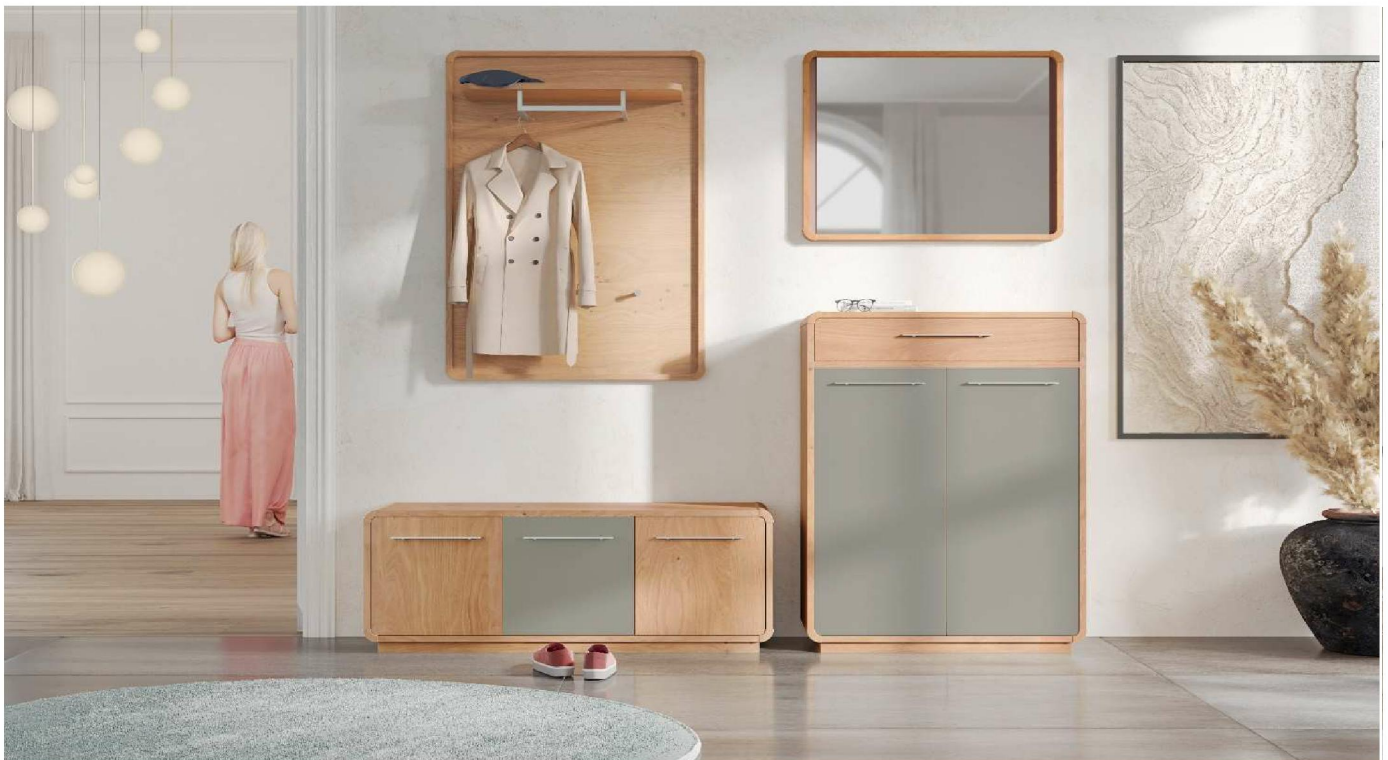

Abmessung

Breite: ca. 200 cm
Höhe: 200 cm
Tiefe: 33 cm

Typen

Typ 430	Bank	B: 119 x H: 46 x T: 33
Typ 100	Hochschrank	B: 60 x H: 200 x T: 37
Typ 511	Garderobenseite	B: 50 x H: 148 x T: 27
Typ 611	Spiegelpaneel	B: 50 x H: 148 x T: 4

Ausführung

Korpus: Wildeiche furniert/massive Eckprofile
 Front: Wildeiche furniert/Lack steingrau ultramatt
 Beschläge: Chrom matt

Abmessung

Breite: ca. 220 cm
 Höhe: 200 cm
 Tiefe: 33 cm

Typen

Typ 898	Dielenschrank	B: 80 x H: 110 x T: 33
Typ 430	Bank	B: 119 x H: 46 x T: 33
Typ 510	Garderobenpaneel	B: 80 x H: 112 x T: 27
Typ 610	Spiegelpaneel	B: 80 x H: 65 x T: 4

Ausführung

Korpus: Wildeiche furniert/massive Eckprofile
 Front: Wildeiche furniert/Lack granitgrau ultramatt
 Beschläge: Chrom matt

Abmessung

Breite: ca. 190 cm
 Höhe: 200 cm
 Tiefe: 33 cm

Typen

Typ 430	Bank	B: 119 x H: 46 x T: 33
Typ 510	Garderobenpaneel	B: 80 x H: 112 x T: 27
Typ 690	Spiegelpaneel	B: 50 x H: 194 x T: 4

Modell REVEN

Set 1

Ausführung

Korpus:	Wildeiche furniert/massive Eckprofile
Front:	Wildeiche furniert/Lack granitgrau ultramatt
Beschläge:	Chrom matt

Abmessung

Breite:	ca. 220 cm
Höhe:	200 cm
Tiefe:	33 cm

Typen