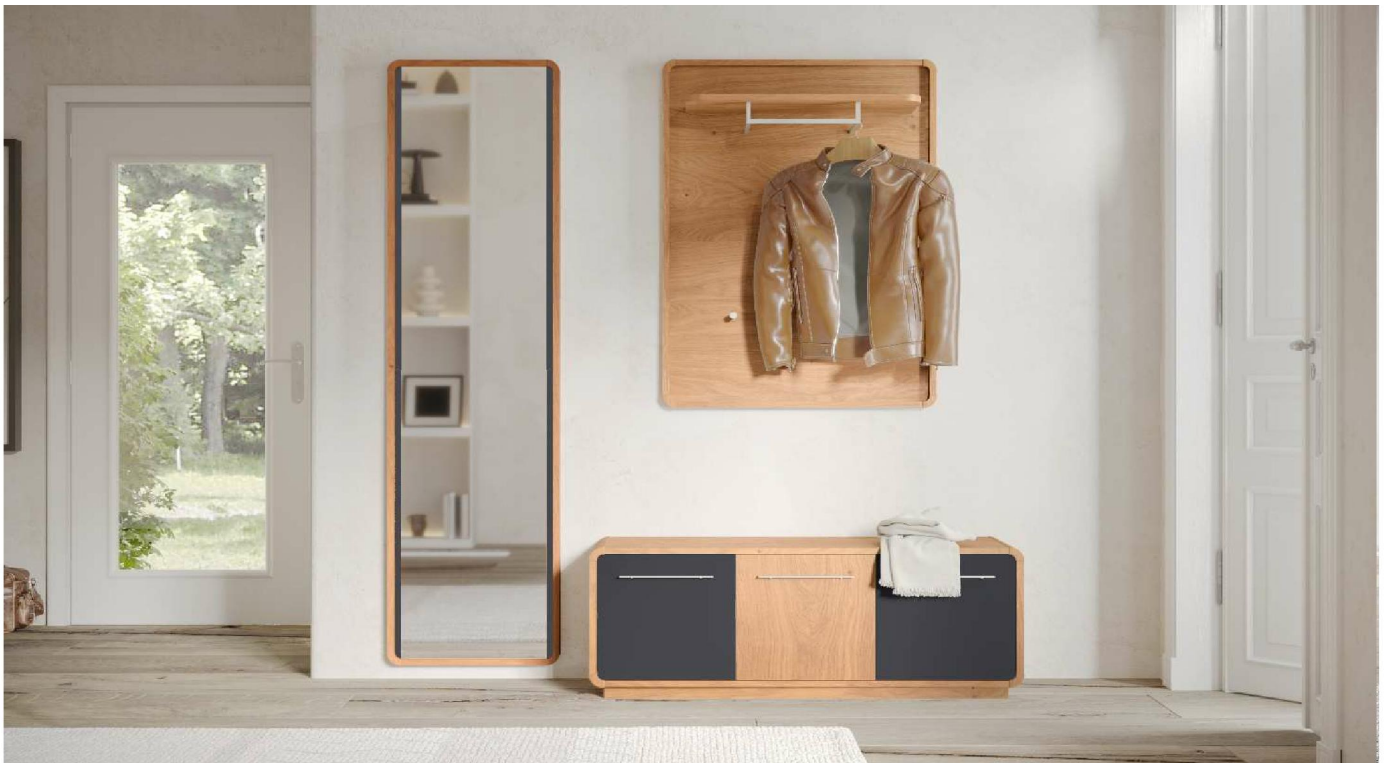

Ausführung

Korpus: Wildeiche furniert/massive Eckprofile
Front: Wildeiche furniert/Lack granitgrau ultramatt
Beschläge: Chrom matt

Abmessung

Breite: ca. 190 cm
Höhe: 200 cm
Tiefe: 33 cm

Typen

Typ 430	Bank	B: 119 x H: 46 x T: 33
Typ 510	Garderobenpaneel	B: 80 x H: 112 x T: 27
Typ 690	Spiegelpaneel	B: 50 x H: 194 x T: 4