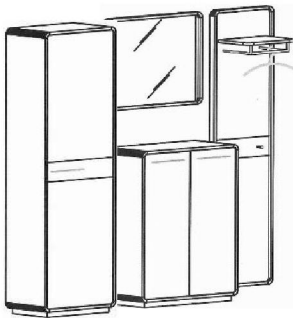

Modell REVEN

Set 1

Ausführung

Korpus:	Wildeiche furniert/massive Eckprofile
Front:	Wildeiche furniert/Lack granitgrau ultramatt
Beschläge:	Chrom matt

Abmessung

Breite:	ca. 220 cm
Höhe:	200 cm
Tiefe:	33 cm

Typen

Typ 896	Dielenschrank (2 Türen)	B: 80 x H: 110 x T: 33
Typ 590	Garderobenpaneel	B: 50 x H: 195 x T: 27
Typ 610	Spiegelpaneel	B: 80 x H: 65 x T: 4
Typ 100	Hochschrank	B: 60 x H: 200 x T: 37