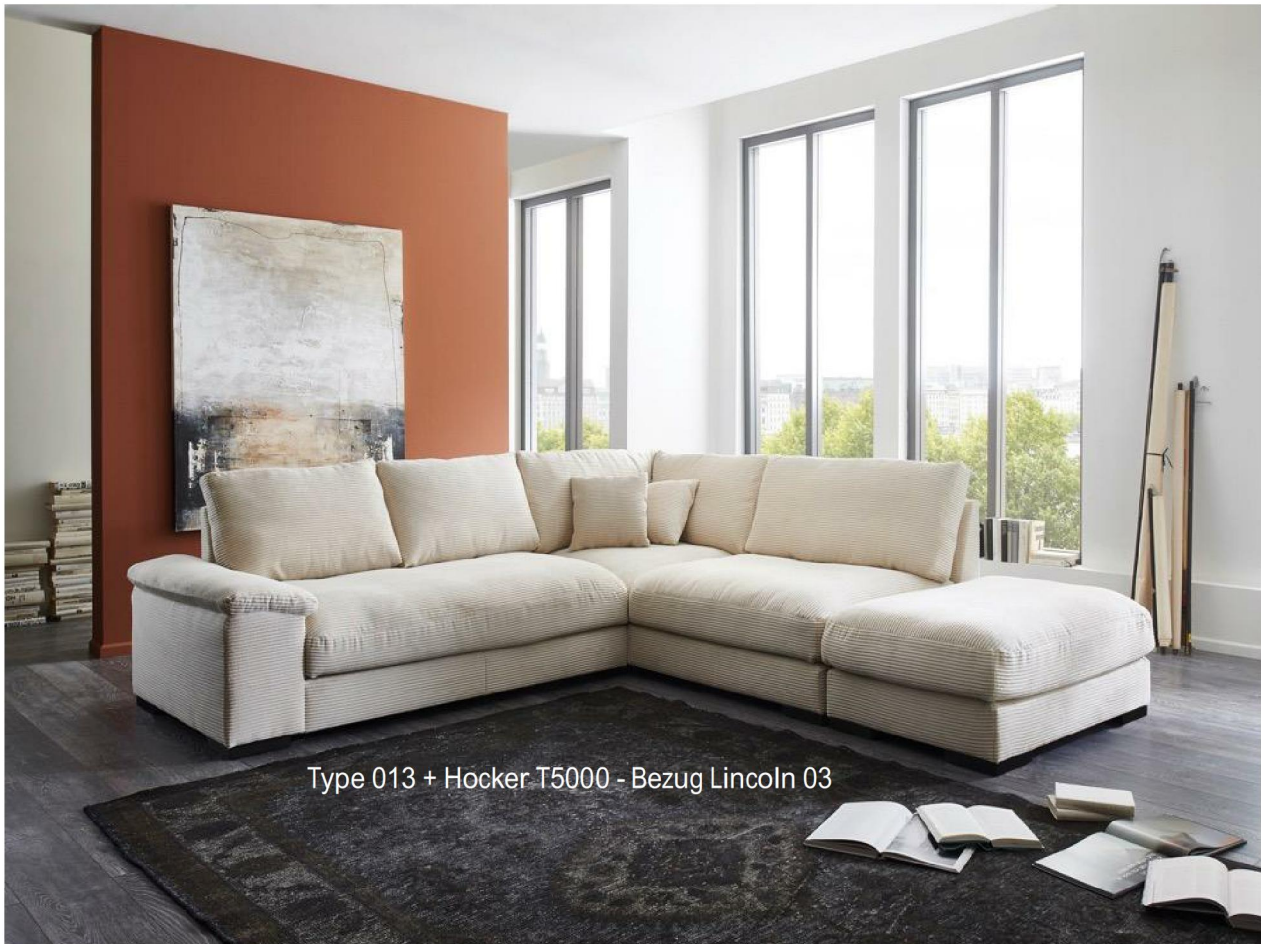

Type 013 + Hocker T5000 - Bezug Lincoln 03

Abmessungen

alle Angaben ca.-Maße in cm

Schenkelmaß: 275x223
Höhe: 90 (Korpus 73 ohne Kissen)
Tiefe : 106
Sitzhöhe: 45
Sitztiefe: 70 (90 ohne Kissen)

Hocker: 110x45x80