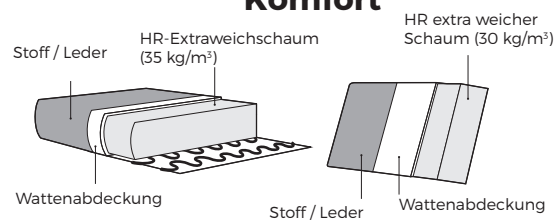

Möbel Letz GmbH
Am Gewerbepark 11
06895 Zahna-Elster

Tel.: 035383 - 6018 50

Fax.: 035383 - 6018 17

Shell-LE22

VILMERS

Shell-LE22

Komfort

1. Bezug

* Lederbezüge benötigen mehr Nähte als Stoffbezüge.

2. Füße

Schwarzes
Metall

WICHTIG:

Polstermöbel werden aus weichen Materialien hergestellt, daher können die Maße bis zu +/- 5 cm variieren.

Abmessungen

Skala 1:35