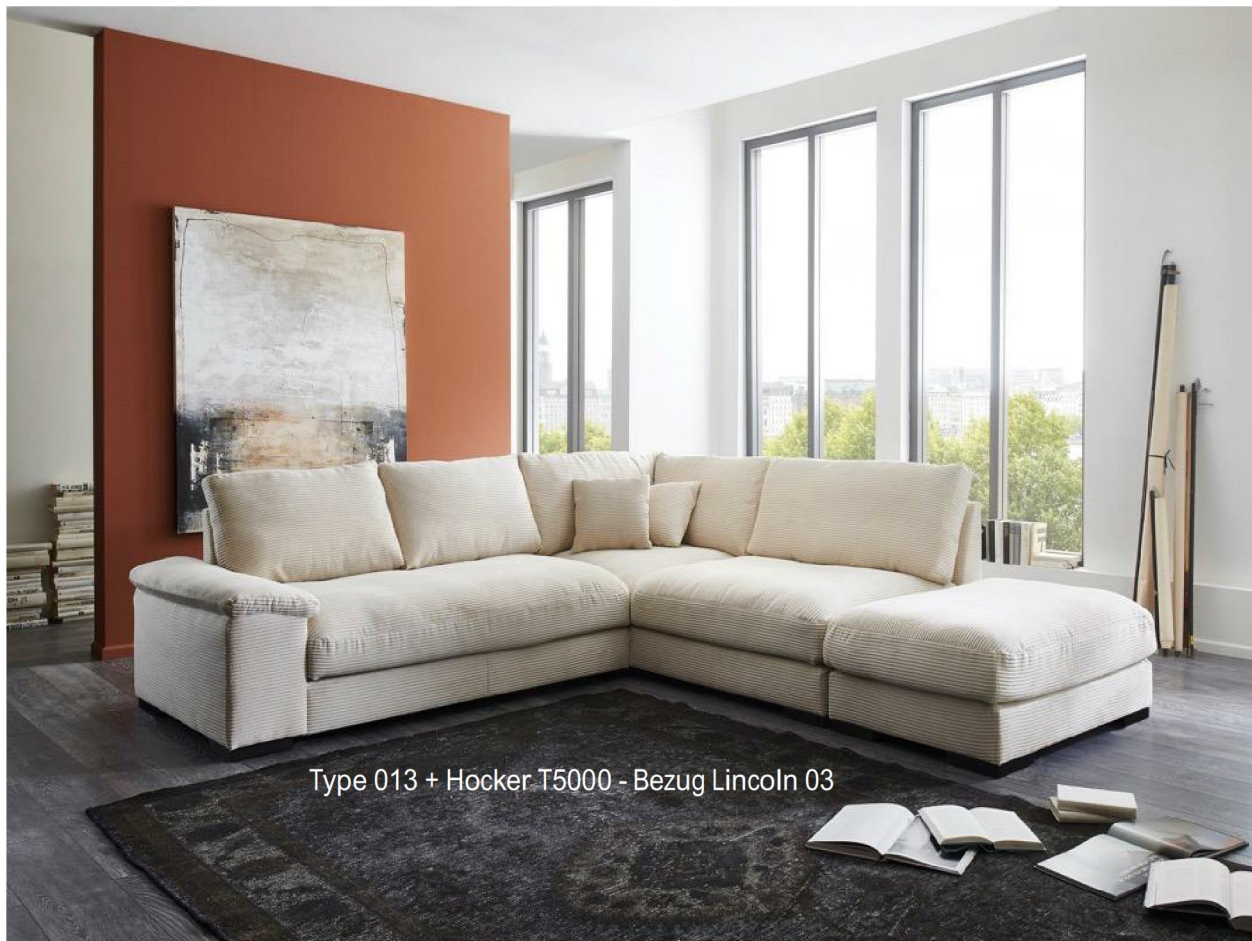

Type 013 + Hocker T5000 - Bezug Lincoln 03

Abmessungen

alle Angaben ca.-Maße in cm

Schenkelmaß: 275x223
Höhe: 90 (Korpus 73 ohne Kissen)
Tiefe : 106
Sitzhöhe: 45
Sitztiefe: 70 (90 ohne Kissen)

Hocker: 110x45x80