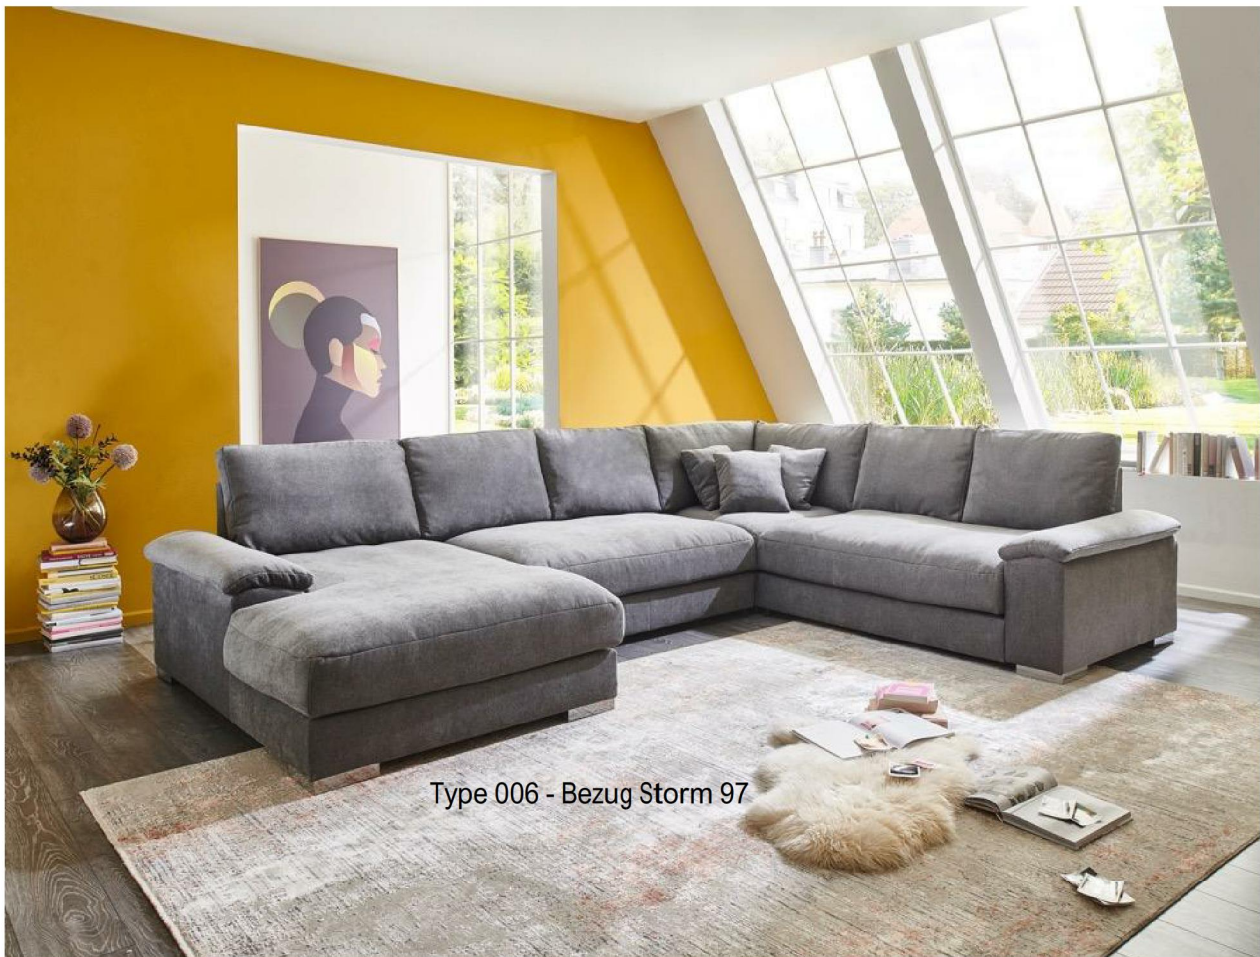

Abmessungen

alle Angaben ca.-Maße in cm

Schenkelmaß: 177x360x275
Höhe: 90 (Korpus 73 ohne Kissen)
Tiefe : 106
Sitzhöhe: 45
Sitztiefe: 70 (90 ohne Kissen)
Breite der Ottomane: 112

Produkteigenschaften

Nosagunterfederung
Polyätherschaum
Daune

Metallfüße silber oder schwarz matt
gepulvert

*Kunstleder Ergis nicht für die Sitzfläche
geeignet

Lieferumfang

im Lieferumfang enthalten Kissen:

7 Rückenkissen
3 Zierkissen

Varianten

Type 005 - 177x360x275
Type 006 - 275x360x177

	PG 1	PG 2	PG 3	PG 4
	Neve Amy Camaro Como Dilja Lars Inari Sawana	Run Again Soft Ame Bluvel Centauri Moon Preston Rocco Sun Ergis *	Lincoln Rosario Castel Boston Hannah Hero Lucas Monolith Musa Tarhe Fjord	Tilja Vega Cloud Letto Today Storm
Modellbezeichnung				
Angel U Type 005 und Type 006				

Aufpreise

Bezugmix innerhalb einer Stoffgruppe oder 2 Farben eines Stoffes
Kissenbezugsstoff aus höherer Preisgruppe als Korpus/Sitz

Collidaten

Anzahl Colli: 4

	Breite (m)	Höhe (m)	Tiefe (m)	Gewicht (Kg)	Volumen (cbm)
T7100L/R	1,16	0,77	1,79	53	1,599
T2000	1,46	0,77	1,08	43	1,214
T3000	1,08	0,77	1,08	42	0,898
T2000L/R	1,76	0,77	1,08	55	1,65
Gesamt				193	5,361