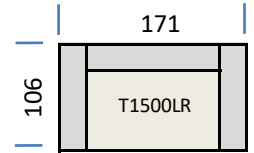

1.5 Sitzler T1