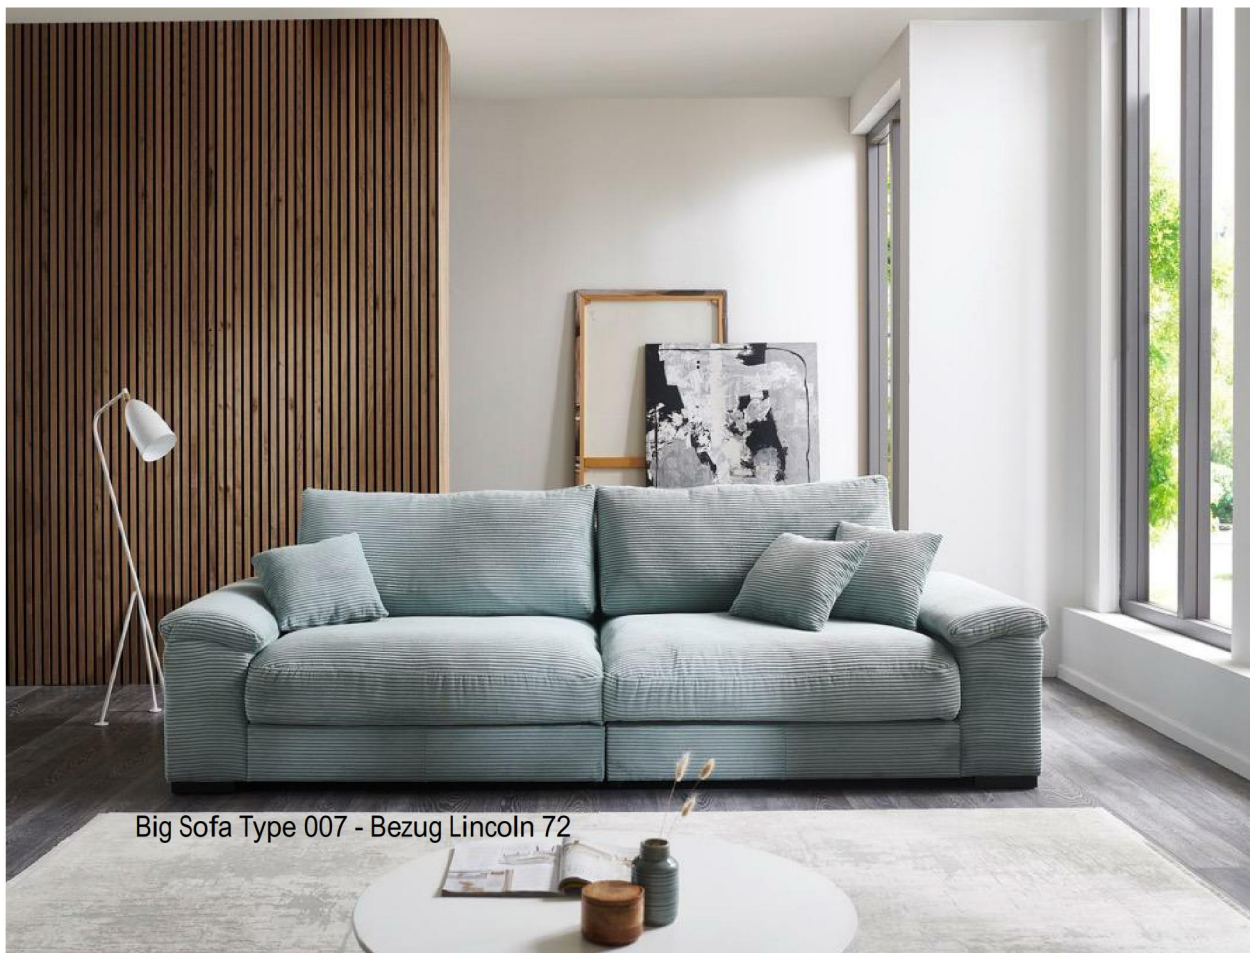

Hersteller
Iwaniccy

"Angel" Type 007 Big Sofa

Big Sofa Type 007 - Bezug Lincoln 72

Abmessungen

alle Angaben ca.-Maße in cm

Schenkelmaß: 288x90x106
Sitzhöhe: 45
Sitztiefe: 70 (90 ohne Kissen)

Produkteigenschaften