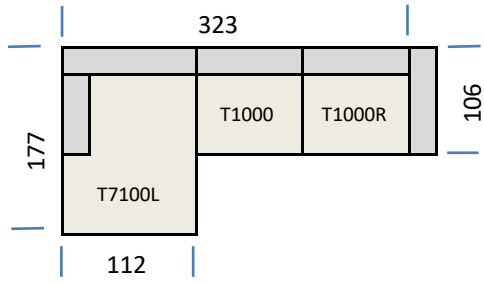

2,5-Sitzer T2500LR

Eckteil T3000

Hocker T5000

Ottomane links T7100L und rechts T7100R

Umbauecke links T8100L und rechts T8100R

Typenplan Modell "Angel"  
alle Maßangaben in cm

Vorzugskombination Type 001

Vorzugskombination Type 002