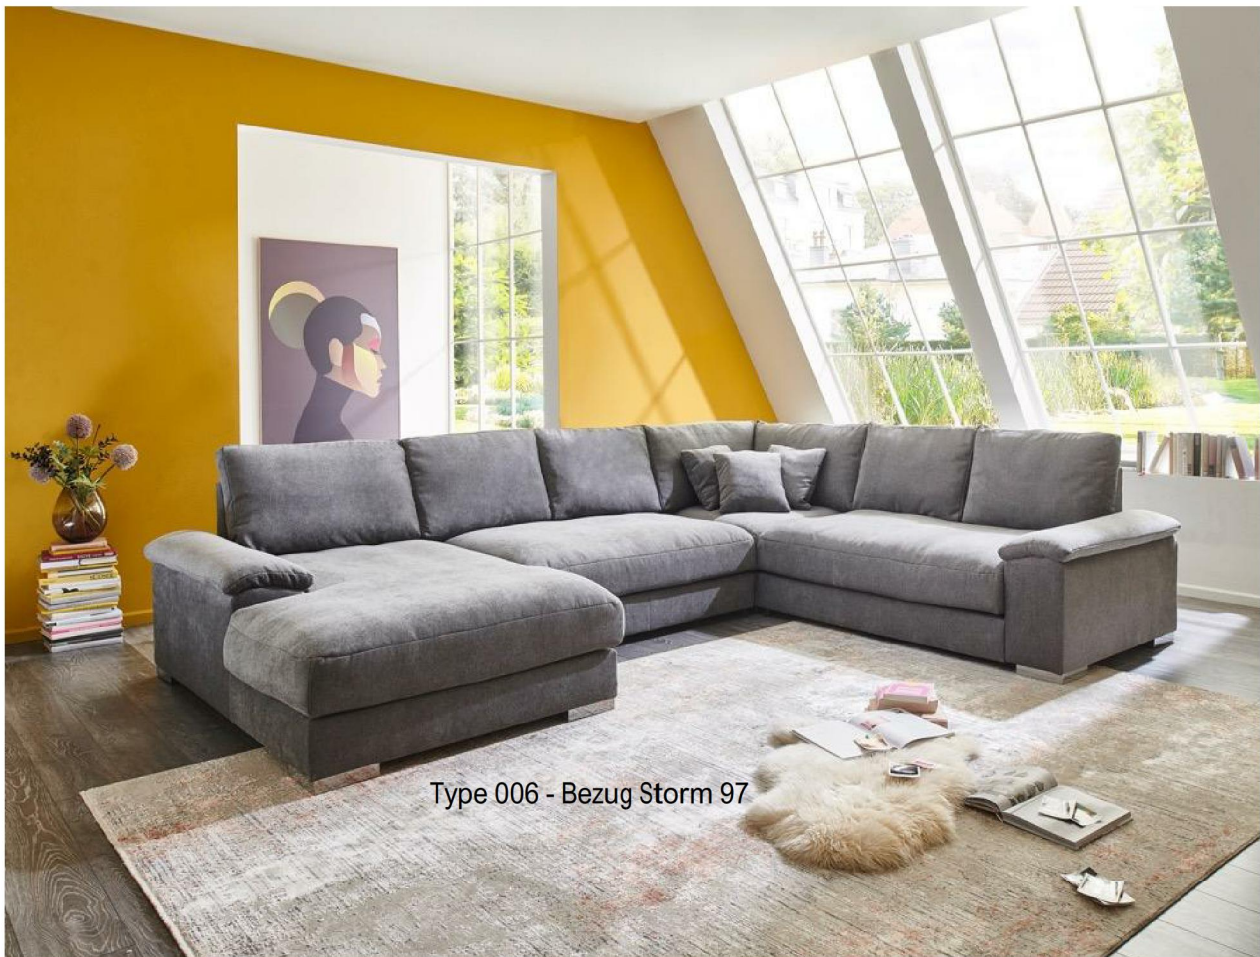

Abmessungen

alle Angaben ca.-Maße in cm

Schenkelmaß: 177x360x275
Höhe: 90 (Korpus 73 ohne Kissen)
Tiefe : 106
Sitzhöhe: 45
Sitztiefe: 70 (90 ohne Kissen)
Breite der Ottomane: 112

Produkteigenschaften

Nosagunterfederung
Polyätherschaum
Daune