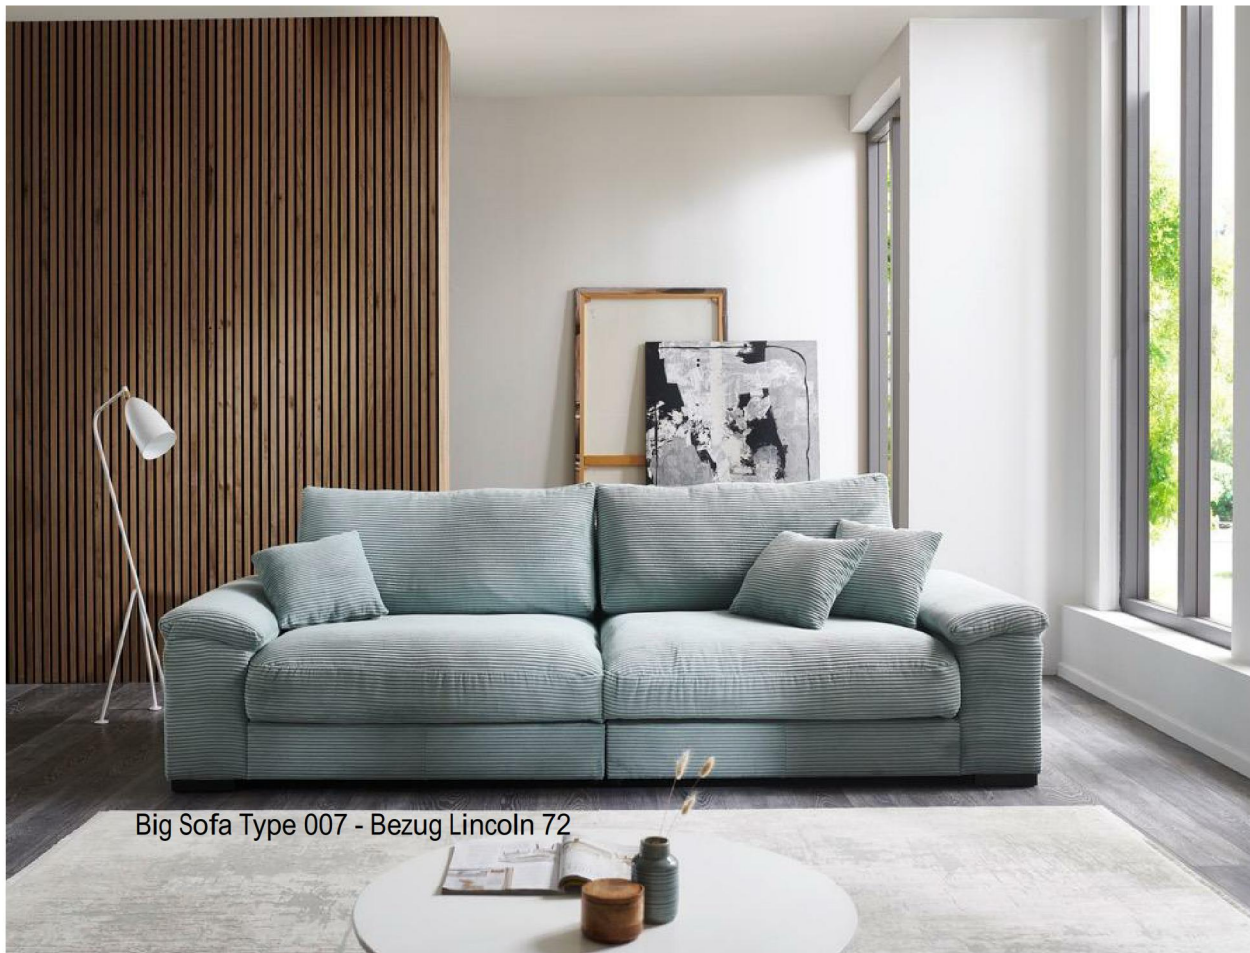

Hersteller
Iwaniccy

"Angel" Type 007 Big Sofa

Big Sofa Type 007 - Bezug Lincoln 72

Abmessungen

alle Angaben ca.-Maße in cm

Schenkelmaß: 288x90x106
Sitzhöhe: 45
Sitztiefe: 70 (90 ohne Kissen)

Produkteigenschaften