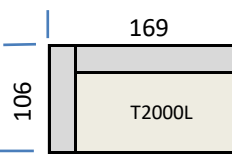

2-Sitzer Armlehne links T2000L