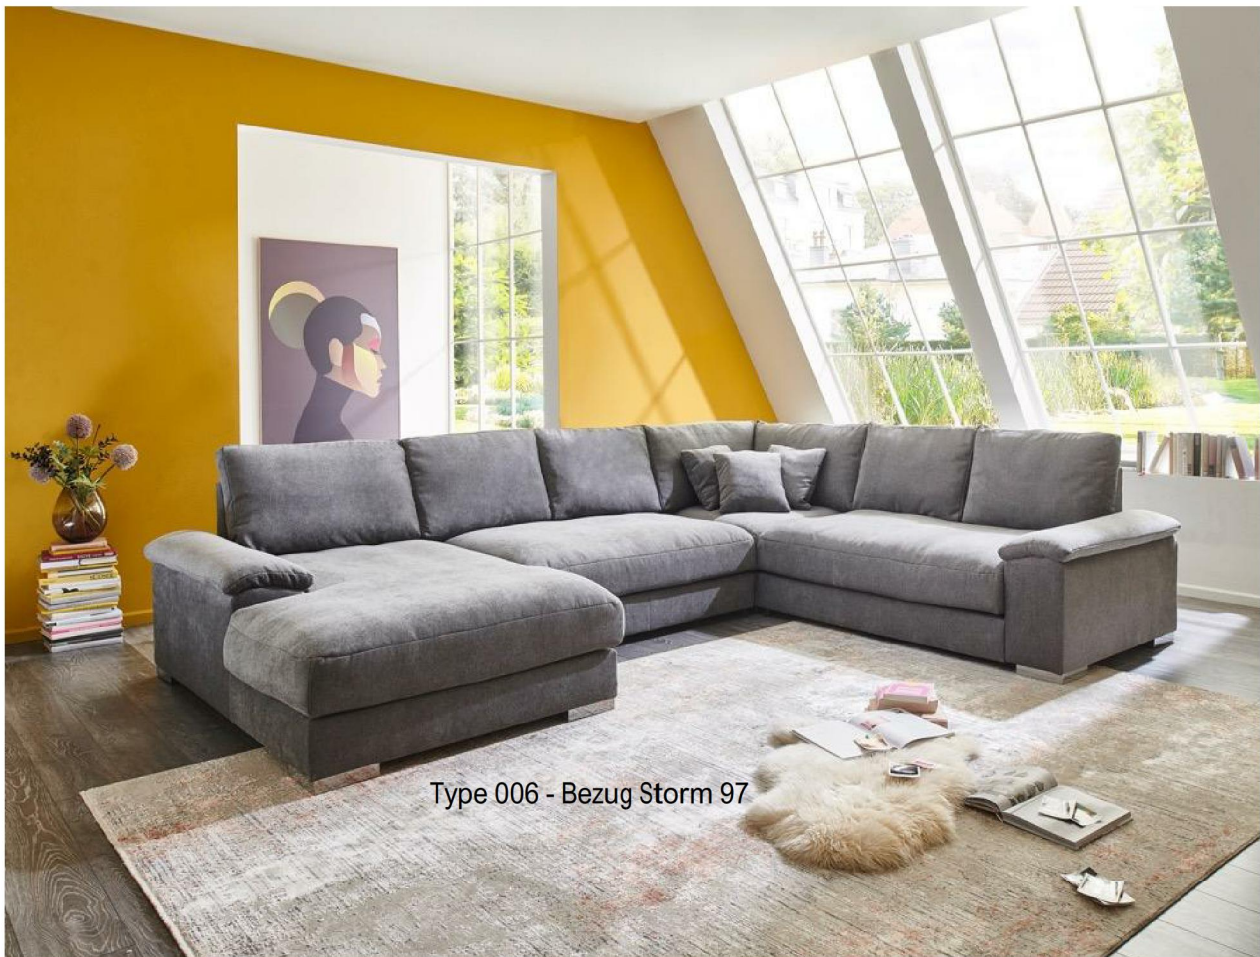

### Abmessungen

alle Angaben ca.-Maße in cm

Schenkelmaß: 177x360x275  
Höhe: 90 ( Korpus 73 ohne Kissen)  
Tiefe : 106  
Sitzhöhe: 45  
Sitztiefe: 70 ( 90 ohne Kissen )  
Breite der Ottomane: 112