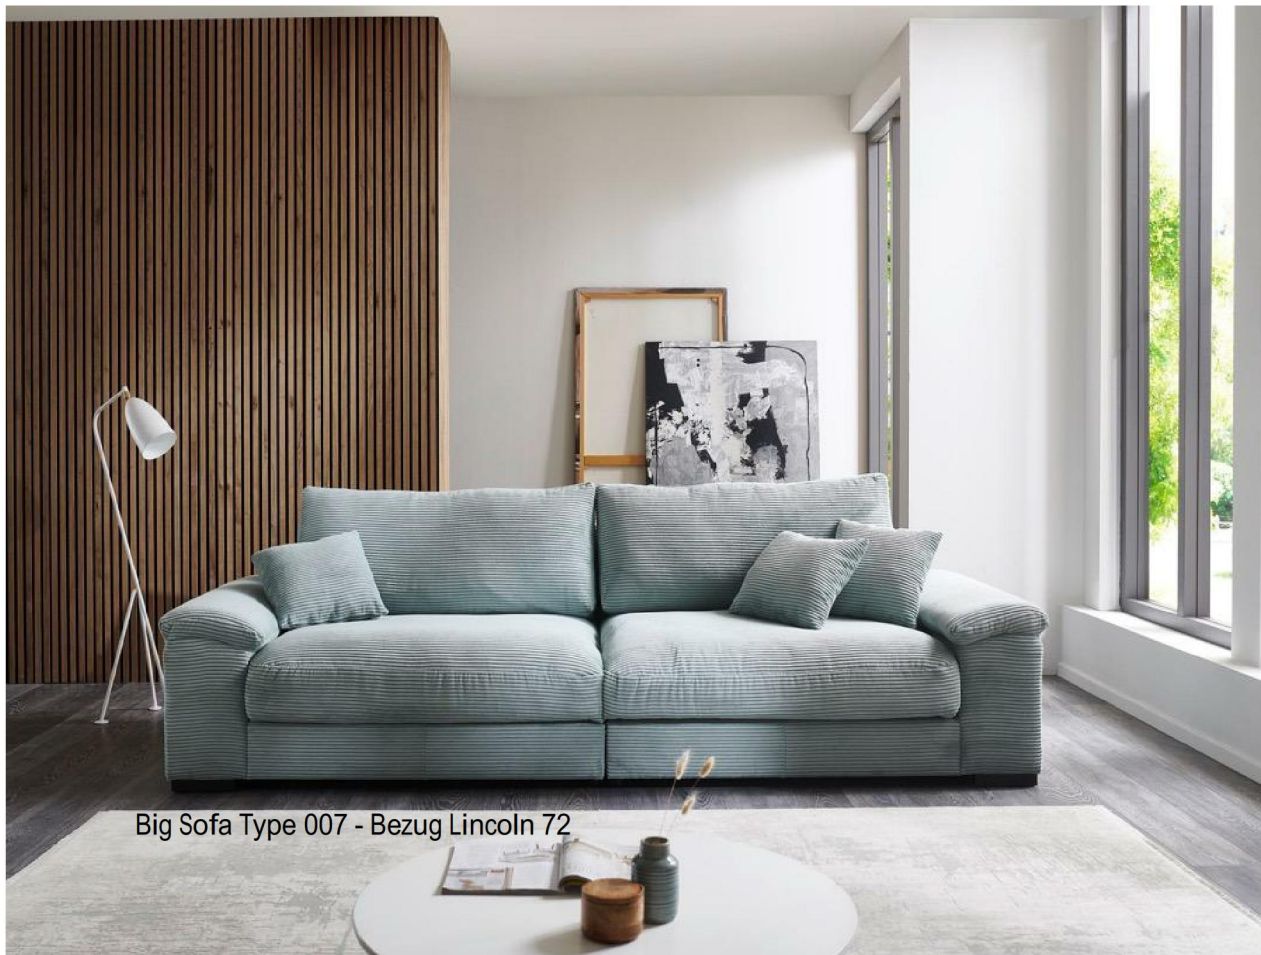

Hersteller
Iwaniccy

"Angel" Type 007 Big Sofa

Big Sofa Type 007 - Bezug Lincoln 72

Abmessungen

alle Angaben ca.-Maße in cm

Schenkelmaß: 288x90x106
Sitzhöhe: 45
Sitztiefe: 70 (90 ohne Kissen)

Produkteigenschaften