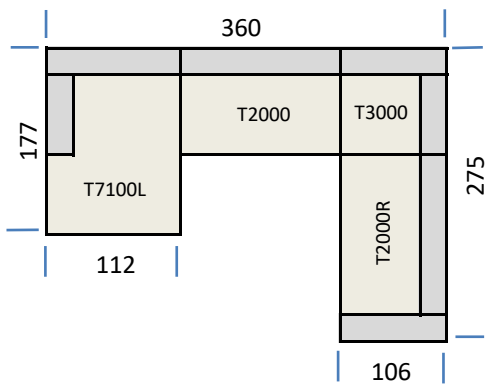

Vorzugskombination Type 005