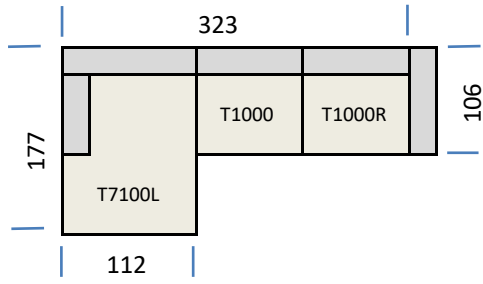

2,5-Sitzer T2500LR

Eckteil T3000

Hocker T5000

Ottomane links T7100L und rechts T7100R

Umbauecke links T8100L und rechts T8100R

Typenplan Modell "Angel"  
alle Maßangaben in cm

Vorzugskombination Type 001

Vorzugskombination Type 002