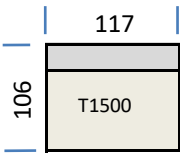

1.5 Sitzler ohne Armlehne T1500