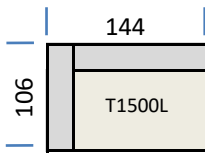

# Typenplan Modell "Angel"

alle Maßangaben in cm

## Einzelemente

1 Sitzler ohne Armlehne T1000

1 Sitzler Armlehne links T1000L

1 Sitzler Armlehne rechts T1000R

Sessel T1000LR

1.5 Sitzler ohne Armlehne T1500

1.5 Sitzler Armlehne links T1500L

1.5 Sitzler Armlehne rechts T1500R