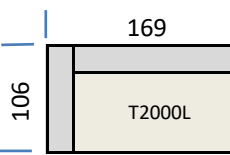

2-Sitzer Armlehne links T2000L