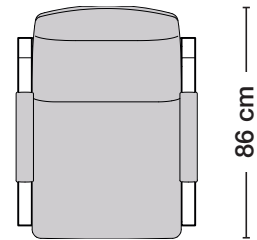

CL 260/261 + CL 265/266

CLASSICS

Produktinformation

- ① **Gestell**
  Legierter Federstahl
  50 x 12 mm
  hochglanz verchromt, matt
  verchromt oder schwarz
  matt pulverbeschichtet
- ② **Polsterschale**
  Formverleimtes
  Buche Sperrholz
- ③ **Sitzkissen**
  Kaltschaum RG50
  mit Topsoftauflage
- ④ **Rückenkissen**
  Kaltschaum RG45
  mit Topsoftauflage
- ⑤ **Nackenkissen**
  Sandwich Kaltschaum
  RG40 und Visco RG35
  mit Topsoftauflage
- ⑥ **Wechselgleiter**
  Ø 30 mm. Super, Natural,
  Stopp oder Filz

CL 266.12

CL 260.60