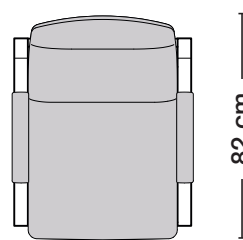

Produktinformation

- ① **Gestell**
Legierter Federstahl
50 x 12 mm
hochglanz verchromt, matt
verchromt oder schwarz
matt pulverbeschichtet
- ② **Polsterschale**
Formverleimtes
Buche Sperrholz
- ③ **Sitzkissen**
Kaltschaum RG50
mit Topsoftauflage
- ④ **Rückenkissen**
Kaltschaum RG45
mit Topsoftauflage
- ⑤ **Nackenkissen**
Sandwich Kaltschaum
RG40 und Visco RG35
mit Topsoftauflage
- ⑥ **Wechselgleiter**
Ø 30 mm. Super, Natural,
Stopp oder Filz