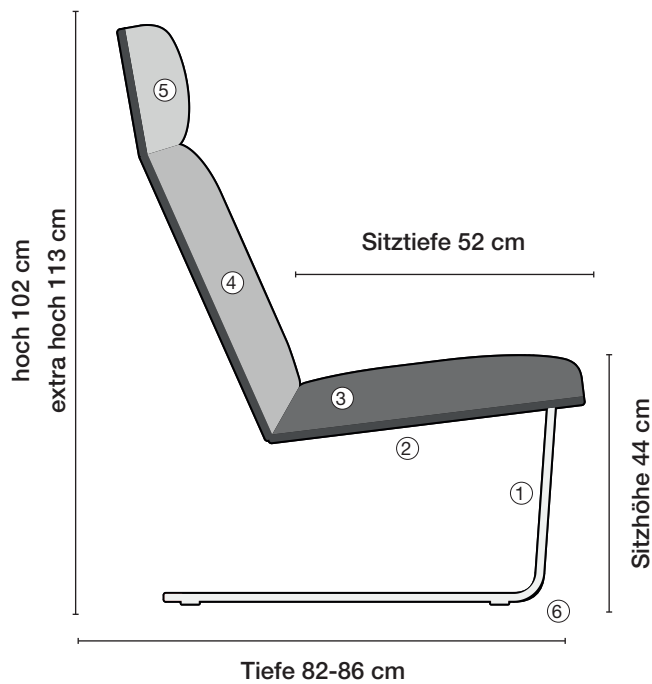

Möbel LETZ

Finden und Wohlfühlen

Typenplan

CL 260 von Erpo Polstermöbel - Freischwingsessel graphite

Wichtiger Hinweis für Sie

Etwaige Hinweise des Herstellers in dieser Produktinformation, die sich auf die Gewährleistung beziehen, haben für Sie keinerlei Bindungswirkung und können von Ihnen ignoriert werden. Ihre gesetzlichen Gewährleistungsrechte als Verbraucher uns gegenüber, als Ihrem Verkäufer, werden dadurch in keiner Weise berührt oder eingeschränkt. Sie können sich wegen aller Mängel jederzeit an uns wenden. Darüber hinaus gehende Herstellergarantien bleiben natürlich unberührt. Dieser Artikel wird hergestellt von ERPO Möbelwerk GmbH, Albert-Einstein-Straße 9, 88521 Ertingen, Deutschland, verkauf@erpo.de

Produktinformation

- ① **Gestell**
Legierter Federstahl
50 x 12 mm
hochglanz verchromt, matt
verchromt oder schwarz
matt pulverbeschichtet
- ② **Polsterschale**
Formverleimtes
Buche Sperrholz
- ③ **Sitzkissen**
Kaltschaum RG50
mit Topsoftauflage
- ④ **Rückenkissen**
Kaltschaum RG45
mit Topsoftauflage
- ⑤ **Nackenkissen**
Sandwich Kaltschaum
RG40 und Visco RG35
mit Topsoftauflage
- ⑥ **Wechselgleiter**
Ø 30 mm. Super, Natural,
Stopp oder Filz