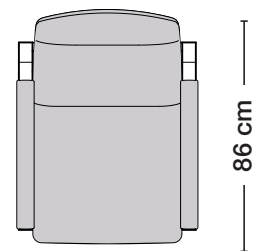

CL 261.12

CL 266.12